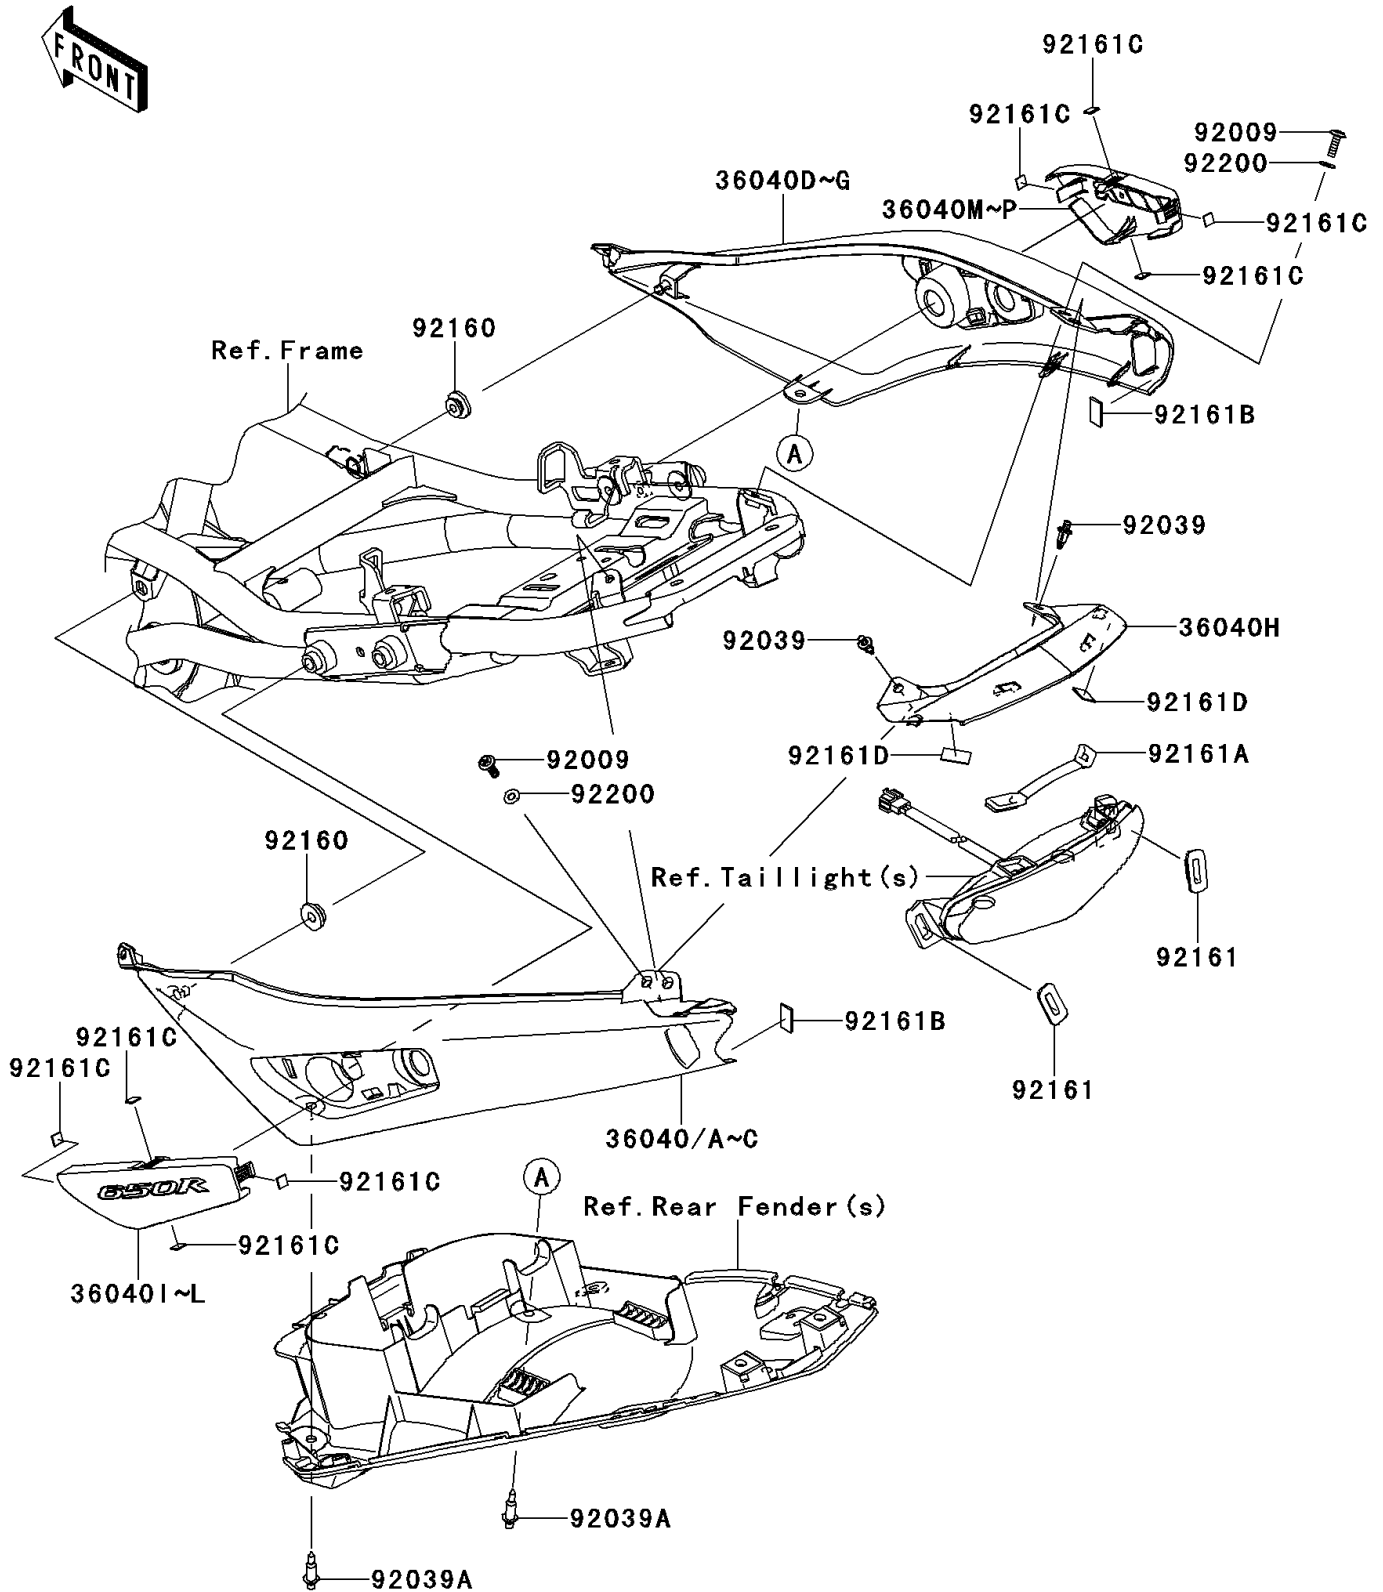

2009 Ninja® 650R

PARTS DIAGRAM

Seat Cover(C9F)

F2612

2009 Ninja® 650R

PARTS LIST

Seat Cover(C9F)

ITEM NAME

PART NUMBER

QUANTITY
