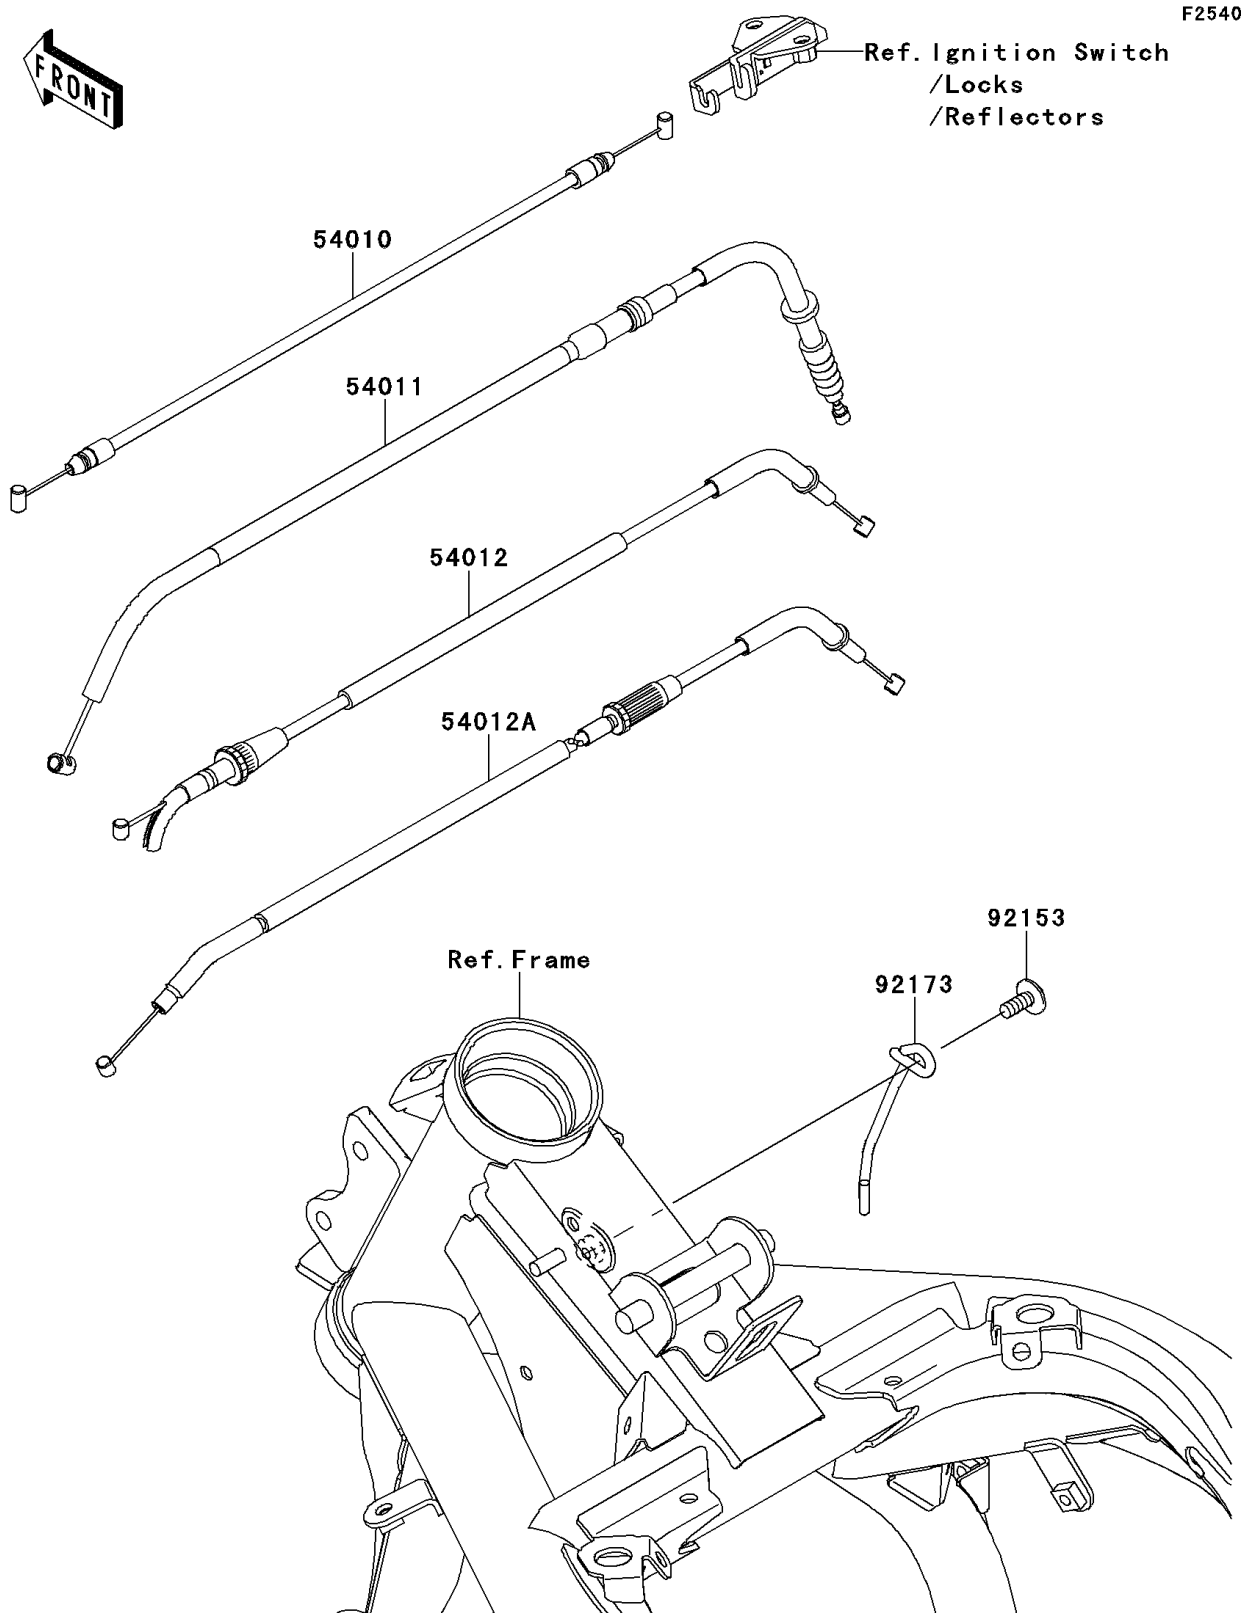

2010 Ninja® 650R

PARTS DIAGRAM

Cables

2010 Ninja® 650R

PARTS LIST

Cables

ITEM NAME

PART NUMBER

QUANTITY
