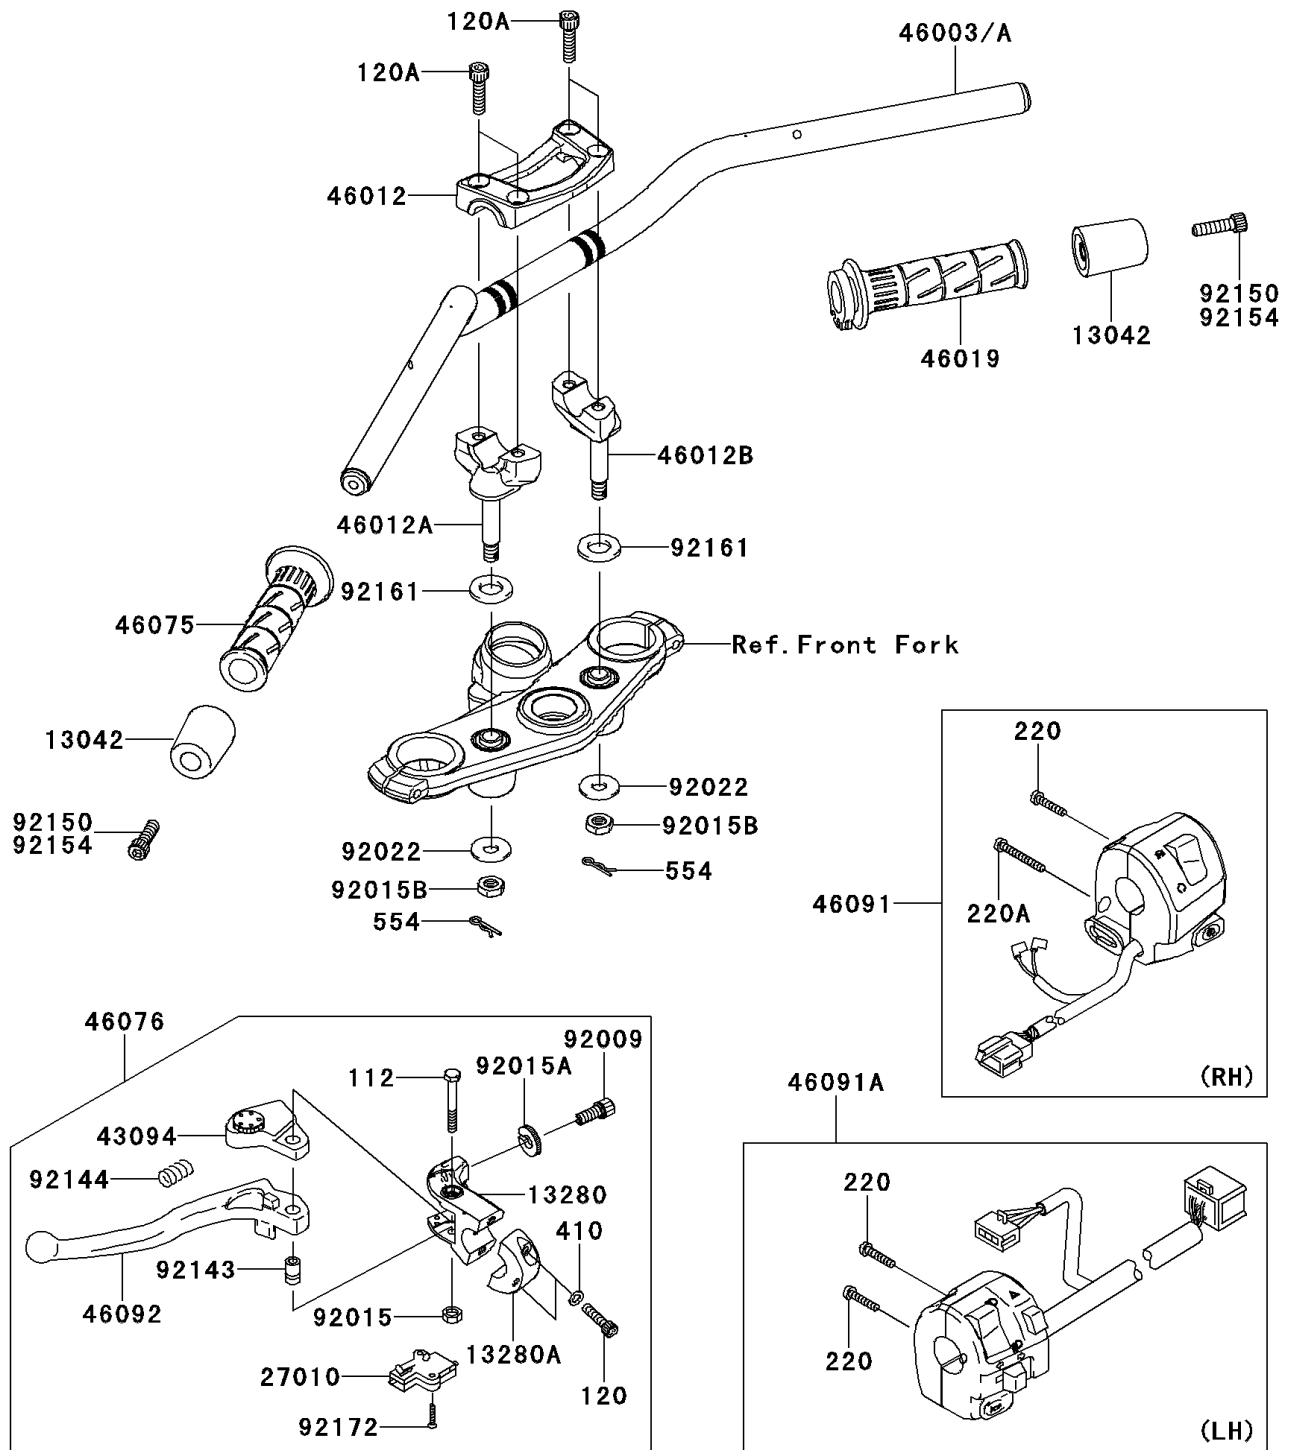

## PARTS DIAGRAM

### Handlebar

**Kawasaki**

Let the Good Times Roll®

F2310

## PARTS LIST

### Handlebar

**ITEM NAME**

**PART NUMBER**

**QUANTITY**

---