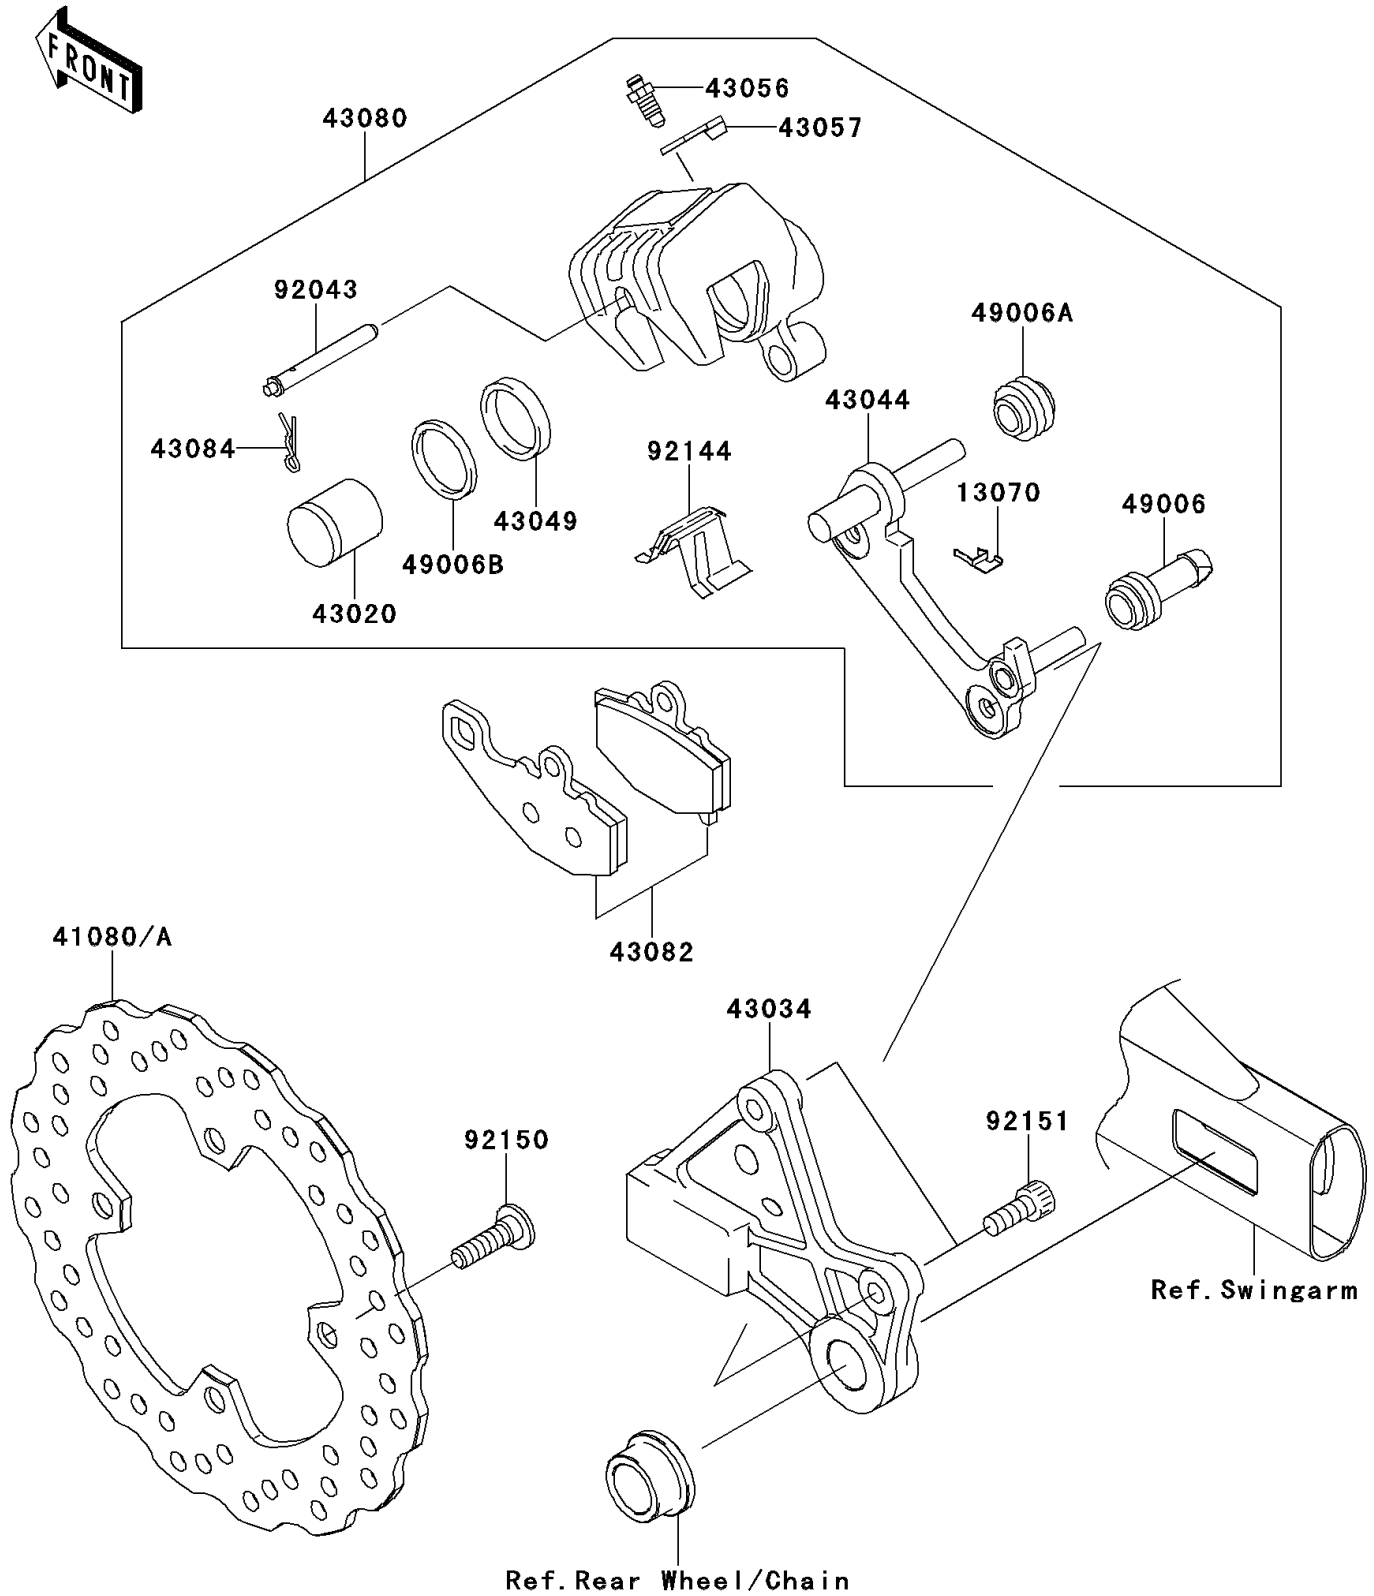

2009 Ninja® 650R

PARTS DIAGRAM

Rear Brake

F2294

2009 Ninja® 650R

PARTS LIST

Rear Brake

ITEM NAME	PART NUMBER	QUANTITY
GUIDE,BRAKE PAD (Ref # 13070)	13070-0045	1
DISC,RR (Ref # 41080)	41080-0162	1
PISTON-COMP-BRAKE (Ref # 43020)	43020-1119	1
HOLDER-BRAKE,REAR CALIPER (Ref # 43034)	43034-0037	1
HOLDER-COMP-CALIPER,RR (Ref # 43044)	43044-1110	1
PACKING,PISTON SEAL (Ref # 43049)	43049-1097	1
BREATHER-BRAKE (Ref # 43056)	43056-1054	1
CAP-BREATHER (Ref # 43057)	43057-003	1
CALIPER-SUB-ASSY,RR,BLACK (Ref # 43080)	43080-5061-DJ	1
PAD-ASSY-BRAKE (Ref # 43082)	43082-1213	1
CLAMP,PAD (Ref # 43084)	43084-003	1
BOOT,CALIPER (Ref # 49006)	49006-1054	1
BOOT,CALIPER (Ref # 49006A)	49006-1095	1
BOOT,PISTON SEAL (Ref # 49006B)	49006-1212	1
PIN,PAD (Ref # 92043)	92043-1489	1
SPRING,PAD (Ref # 92144)	92144-1719	1
BOLT,SOCKET,8X30 (Ref # 92150)	92150-1771	4
BOLT,SOCKET,8X20 (Ref # 92151)	92151-1289	2