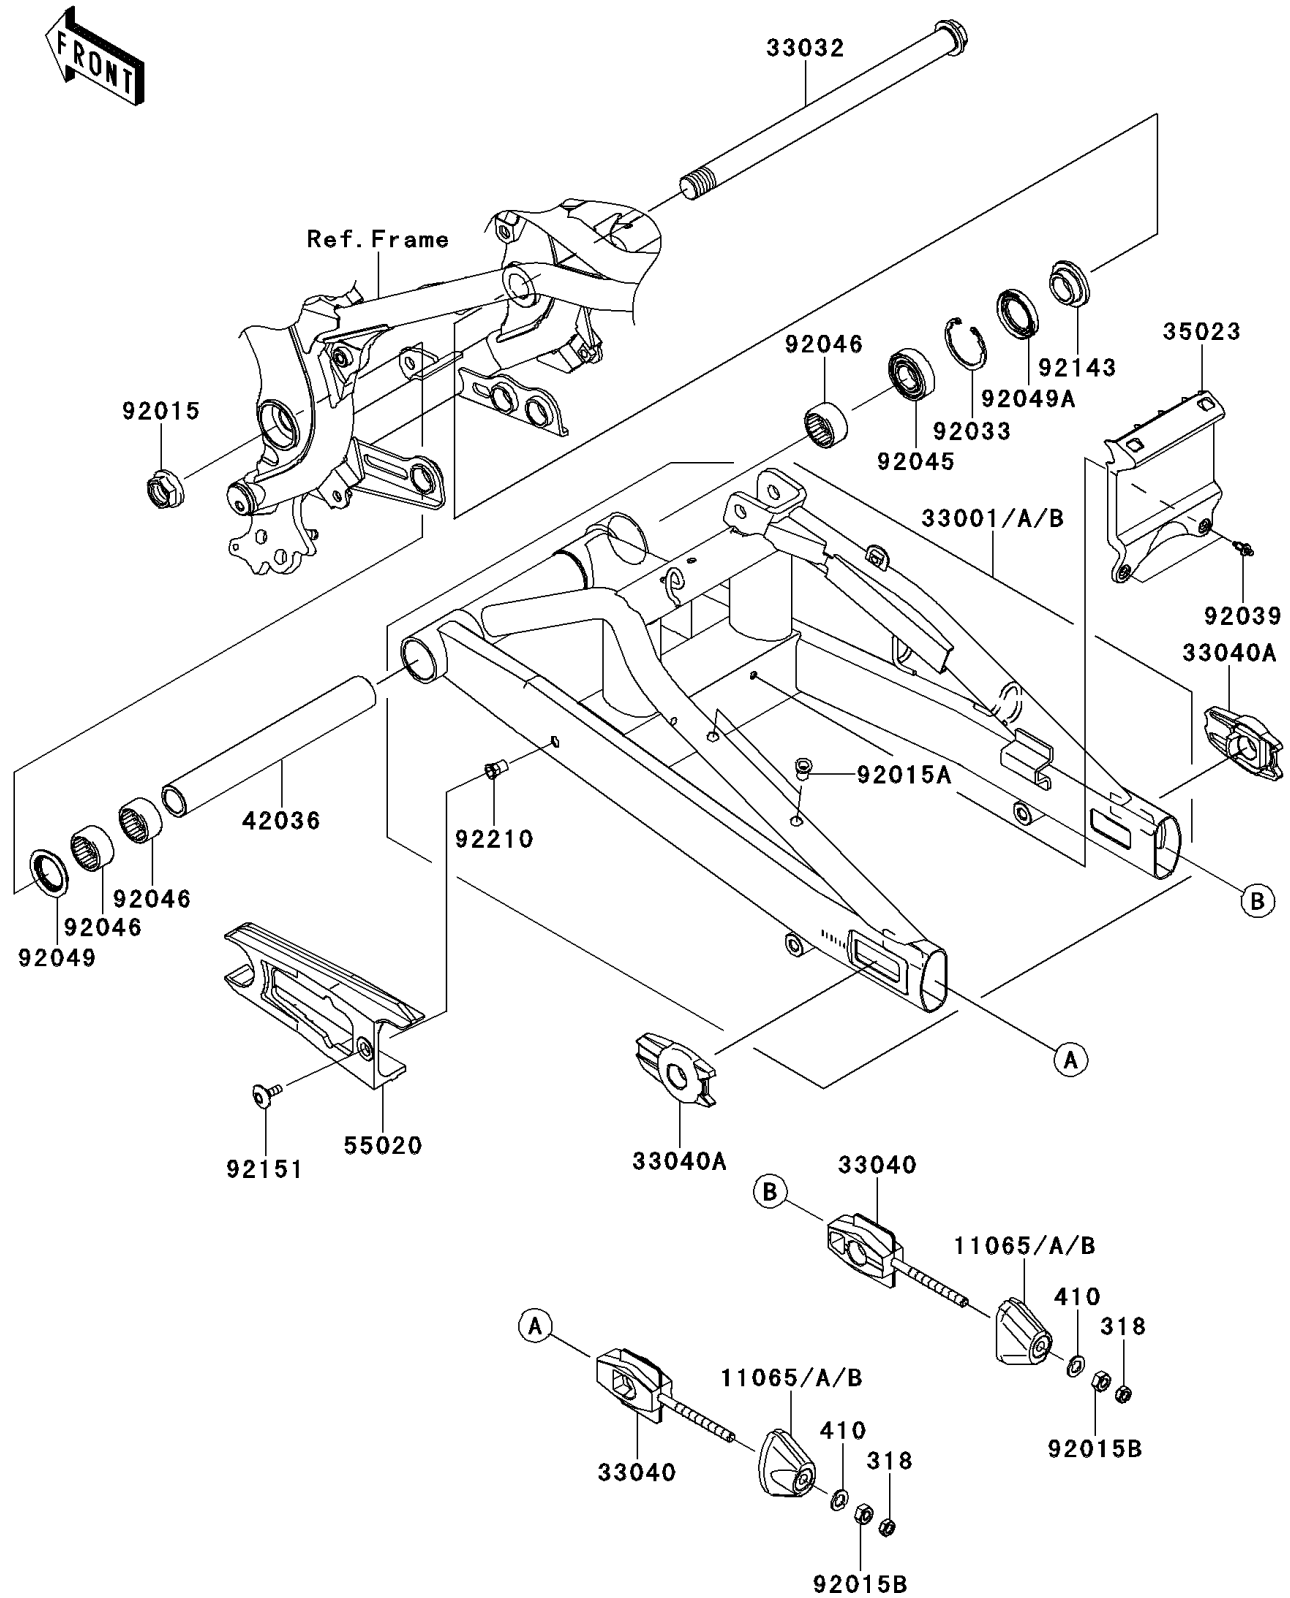

2011 NINJA® 650R

PARTS DIAGRAM

Swingarm

F2141

2011 NINJA® 650R

PARTS LIST

Swingarm

ITEM NAME	PART NUMBER	QUANTITY
CAP,CHAIN ADJUSTER,BLACK (Ref # 11065)	11065-0258-10	2
ARM-COMP-SWING,BLACK (Ref # 33001)	33001-0161-10	1
SHAFT-SWING ARM (Ref # 33032)	33032-1142	1
ADJUSTER-CHAIN,INNER (Ref # 33040)	33040-0025	2
ADJUSTER-CHAIN,OUTER,P.SILVER (Ref # 33040A)	33040-0026-458	2
FENDER-REAR,SWING ARM (Ref # 35023)	35023-0149	1
SLEEVE,SWING ARM,L=219.5 (Ref # 42036)	42036-0066	1
GUARD,CHAIN (Ref # 55020)	55020-0192	1
NUT,FLANGED,20MM (Ref # 92015)	92015-1724	1
NUT,POP,6MM (Ref # 92015A)	92015-1759	2
NUT,8MM (Ref # 92015B)	92015-1959	2
RING-SNAP,42MM (Ref # 92033)	92033-1041	1
RIVET (Ref # 92039)	92039-0023	2
BEARING-BALL,6004UL11 (Ref # 92045)	92045-0017	1
BEARING-NEEDLE,7E-HVS 28X34X17 (Ref # 92046)	92046-0008	3
SEAL-OIL (Ref # 92049)	92049-0132	1
SEAL-OIL (Ref # 92049A)	92049-0138	1
COLLAR,SWING ARM,RH,L=12.5 (Ref # 92143)	92143-1727	1
BOLT,SOCKET,6X18 (Ref # 92151)	92151-1149	1
NUT,POP,6MM,L=15 (Ref # 92210)	92210-1397	1
NUT-HEX-SMALL (Ref # 318)	318AB0800	2
WASHER-PLAIN-SMALL,8MM,BLACK (Ref # 410)	410AB0800	2