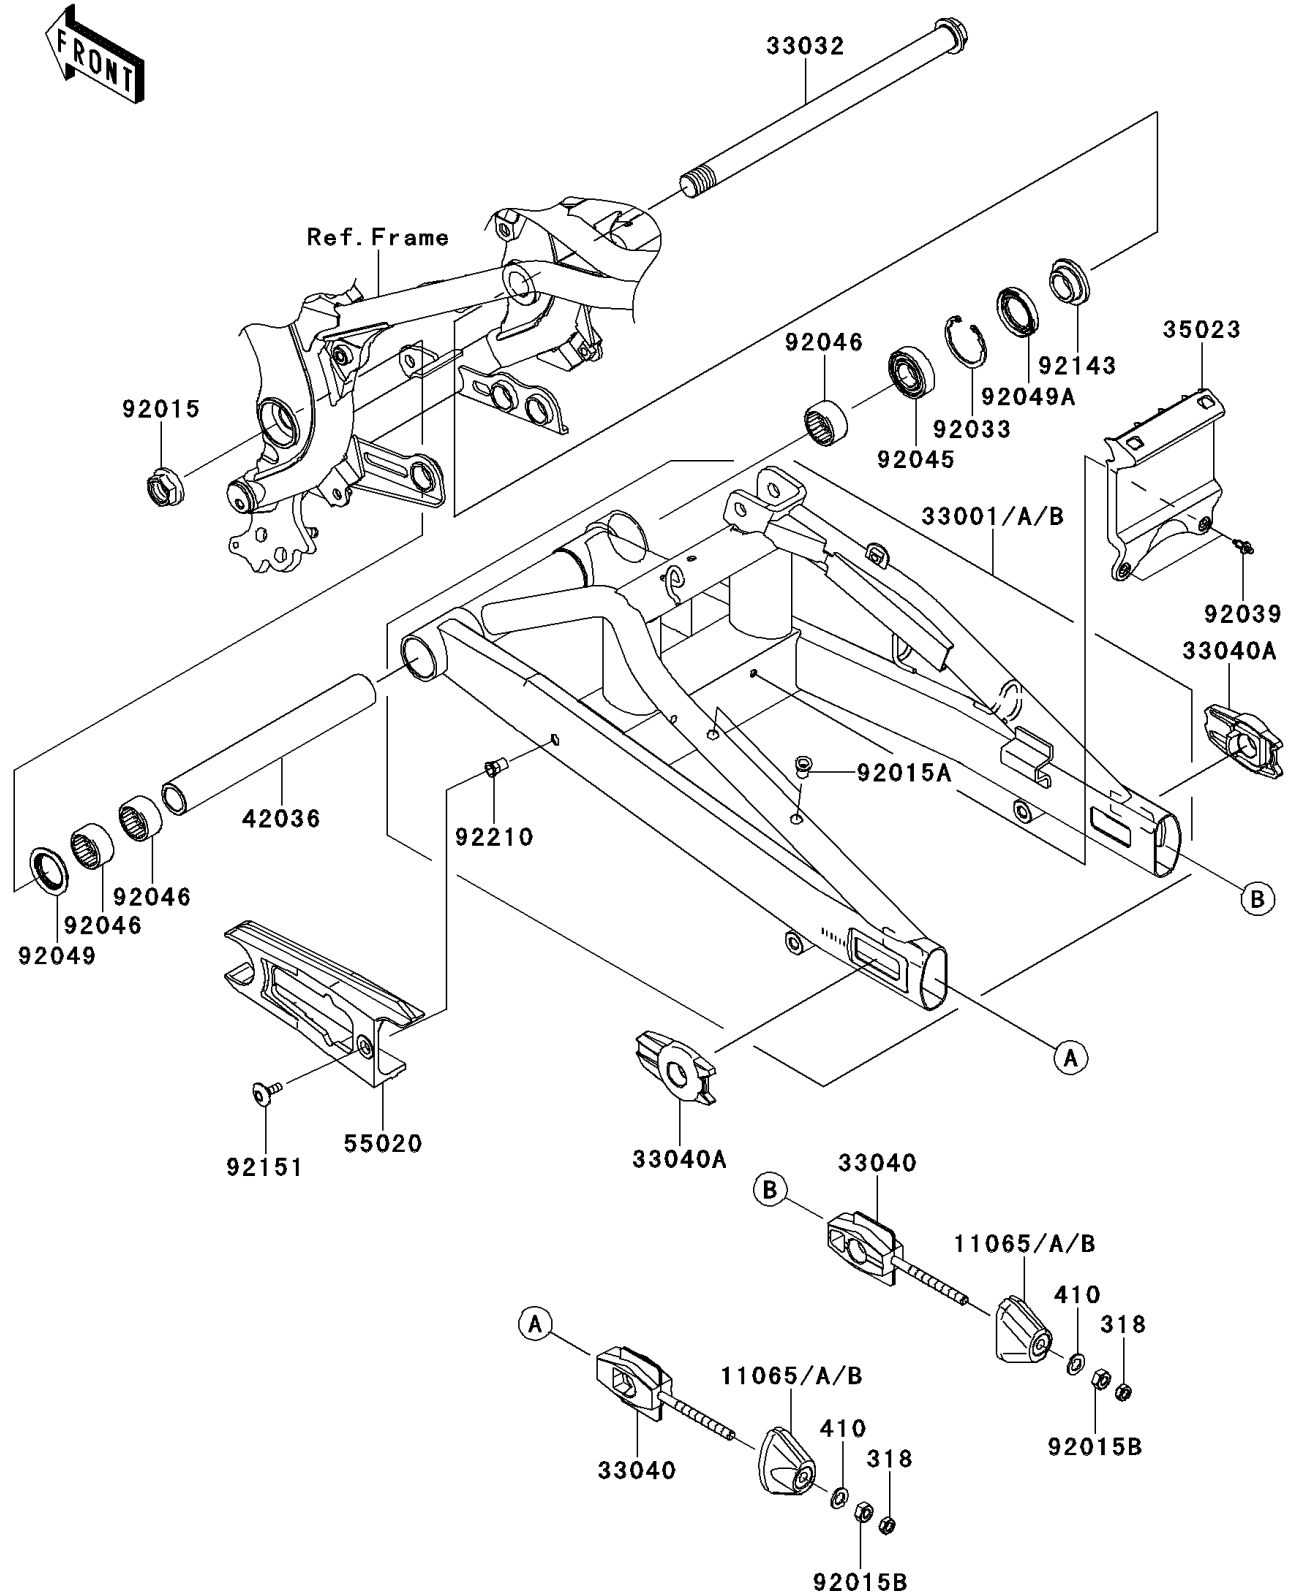

2009 Ninja® 650R

PARTS DIAGRAM

Swingarm

F2141

2009 Ninja® 650R

PARTS LIST

Swingarm

ITEM NAME

PART NUMBER

QUANTITY
