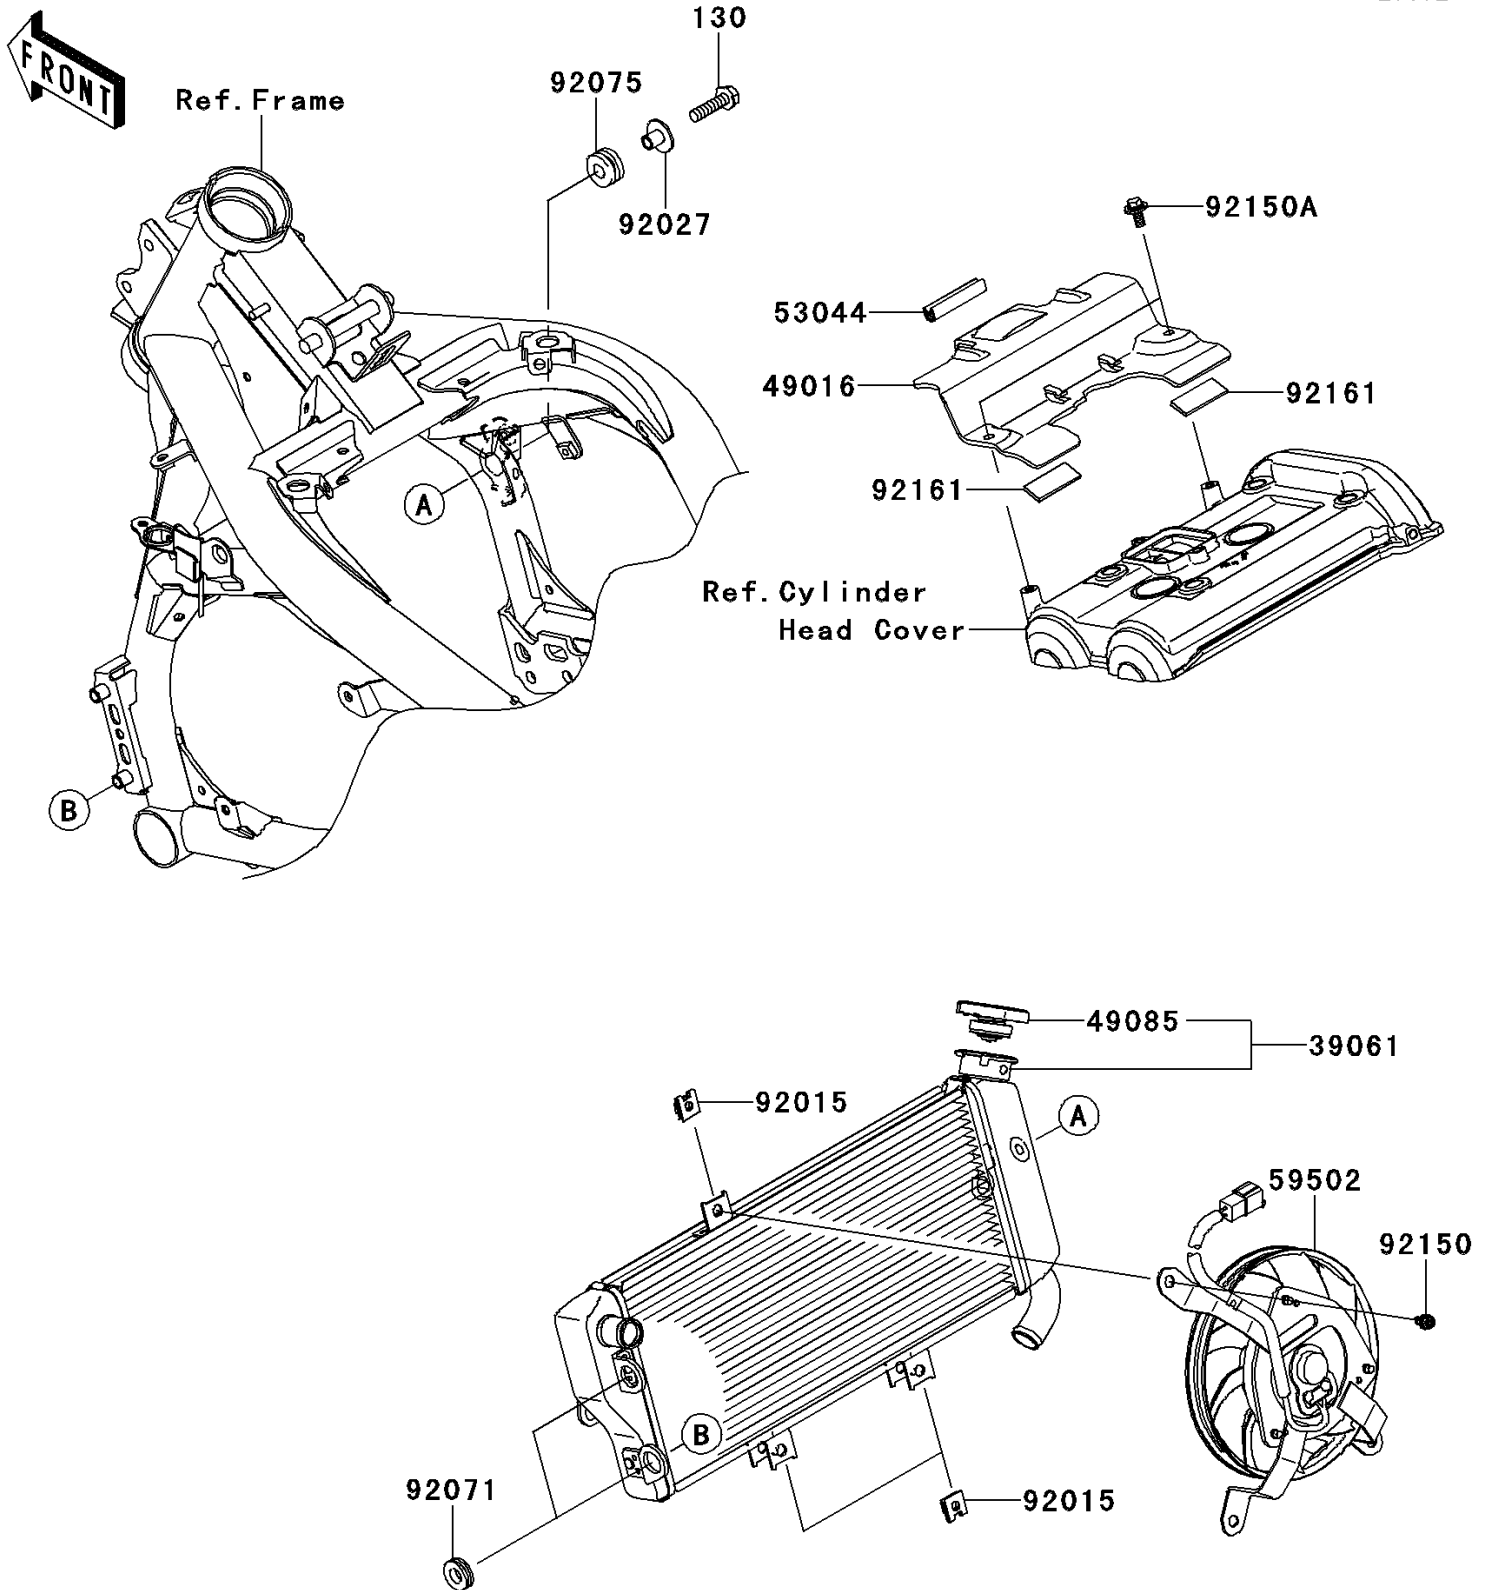

2009 Ninja® 650R

PARTS DIAGRAM

Radiator

E3032

2009 Ninja® 650R

PARTS LIST

Radiator

ITEM NAME	PART NUMBER	QUANTITY
RADIATOR-ASSY (Ref # 39061)	39061-0138	1
COVER-SEAL (Ref # 49016)	49016-0086	1
CAP-ASSY-PRESSURE (Ref # 49085)	49085-1078	1
TRIM,L=50 (Ref # 53044)	53044-1185	1
FAN-ASSY (Ref # 59502)	59502-0041	1
NUT (Ref # 92015)	92015-1487	3
COLLAR,L=13.1 (Ref # 92027)	92027-251	1
GROMMET (Ref # 92071)	92071-1115	2
DAMPER (Ref # 92075)	92075-1690	1
BOLT,6X12 (Ref # 92150)	92150-1186	3
BOLT,FLANGED,6X14 (Ref # 92150A)	92150-1689	2
DAMPER (Ref # 92161)	92161-0301	2
BOLT-FLANGED,6X22 (Ref # 130)	130BA0622	1