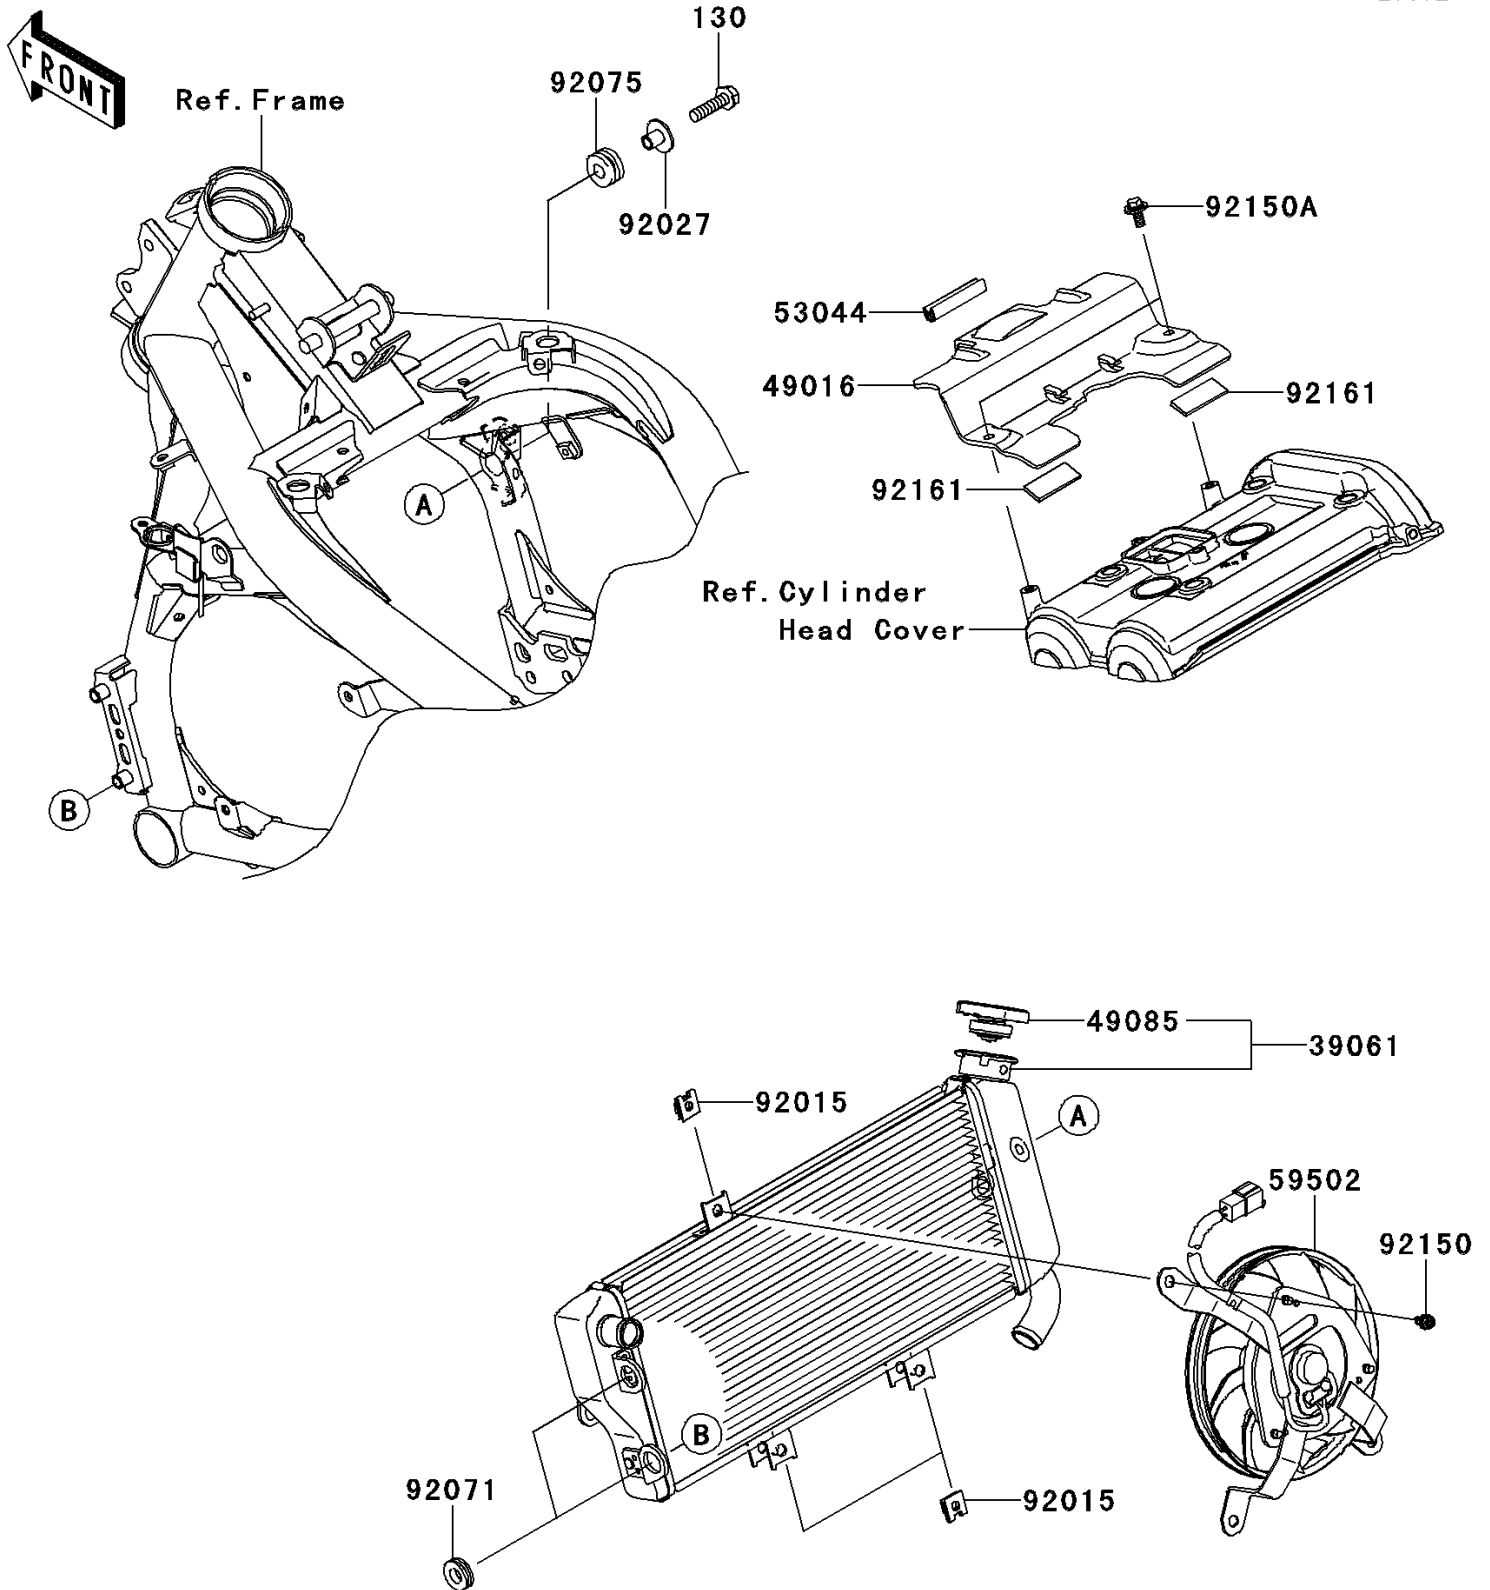

2010 Ninja® 650R

PARTS DIAGRAM

Radiator

E3032

2010 Ninja® 650R

PARTS LIST

Radiator

ITEM NAME

PART NUMBER

QUANTITY
