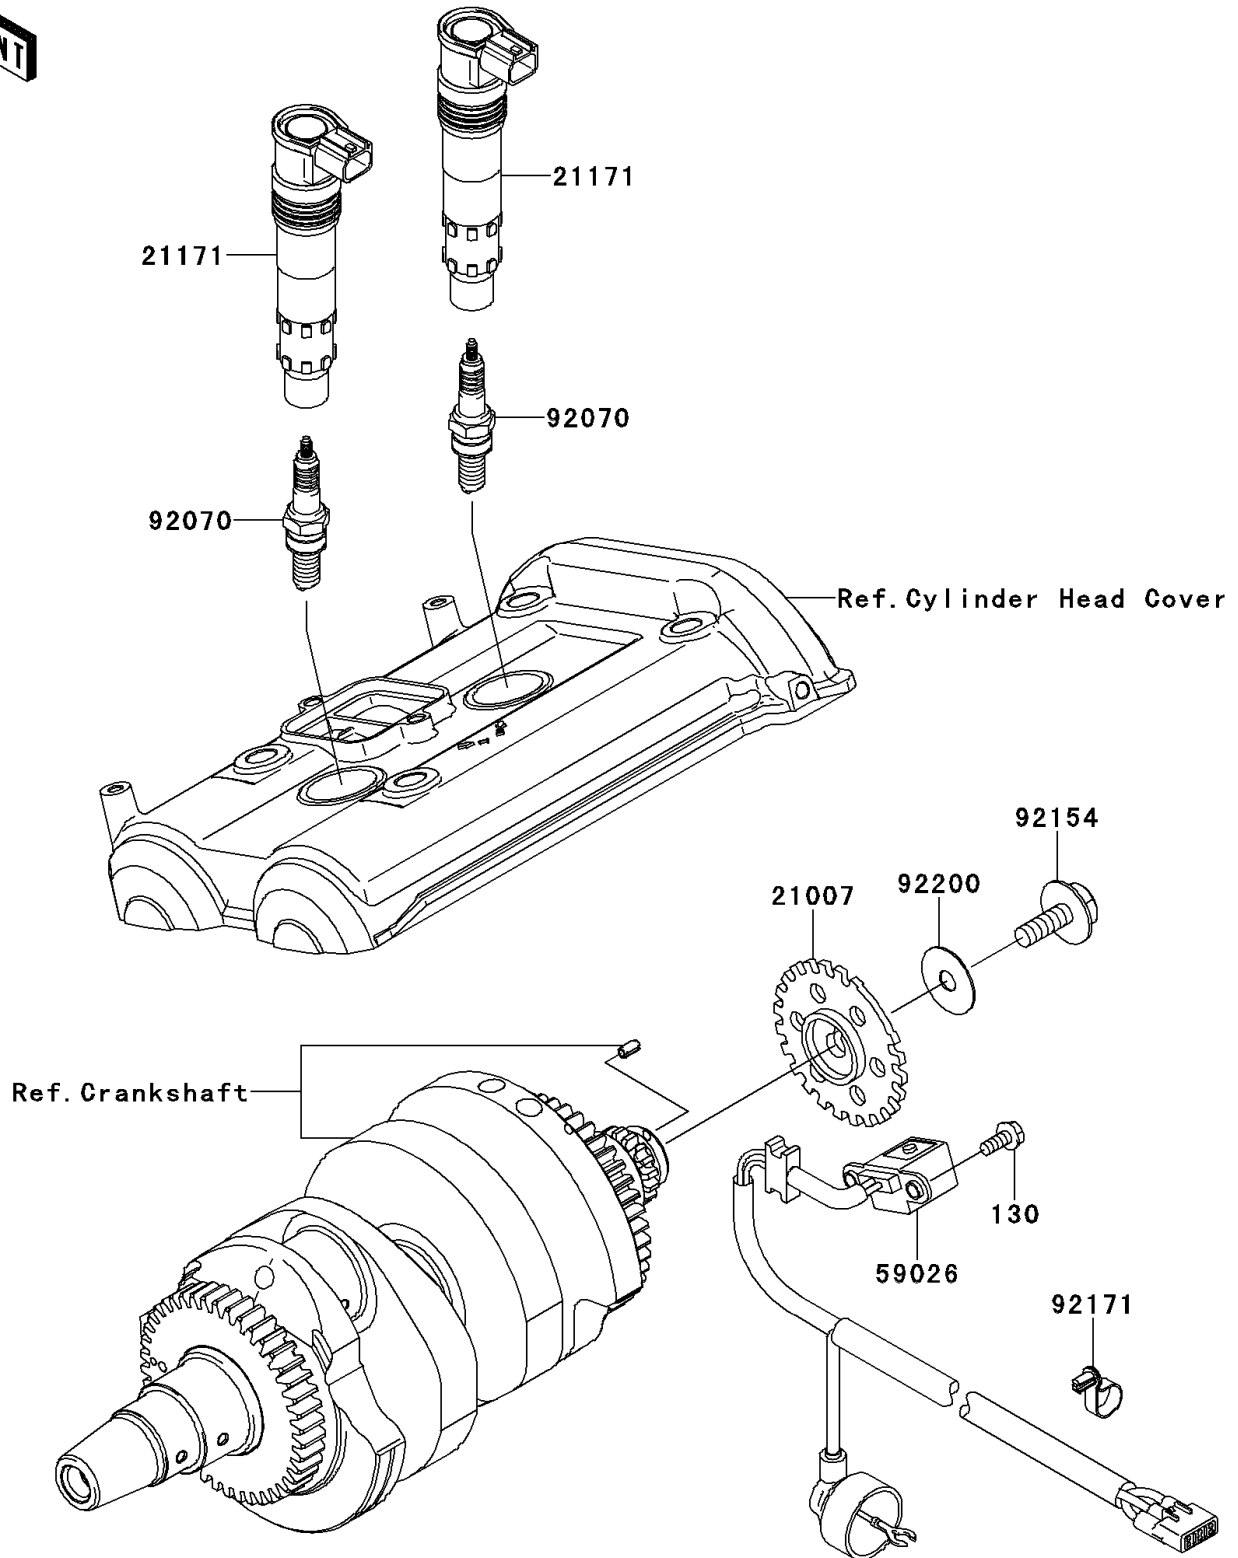

## PARTS DIAGRAM

### Ignition System

E1830

## PARTS LIST

### Ignition System

ITEM NAME	PART NUMBER	QUANTITY
ROTOR,PULSING (Ref # 21007)	21007-0053	1
COIL-ASSY-IGNITION (Ref # 21171)	21171-0028	2
COIL-PULSING (Ref # 59026)	59026-0018	1
PLUG-SPARK,CR9EIA(NGK) (Ref # 92070)	92070-0014	2
BOLT,FLANGED,8X23 (Ref # 92154)	92154-0187	1
CLAMP,SPEED (Ref # 92171)	92171-0836	1
WASHER,8.5X28X0.8 (Ref # 92200)	92200-0274	1
BOLT-FLANGED,5X12 (Ref # 130)	130BA0512	2