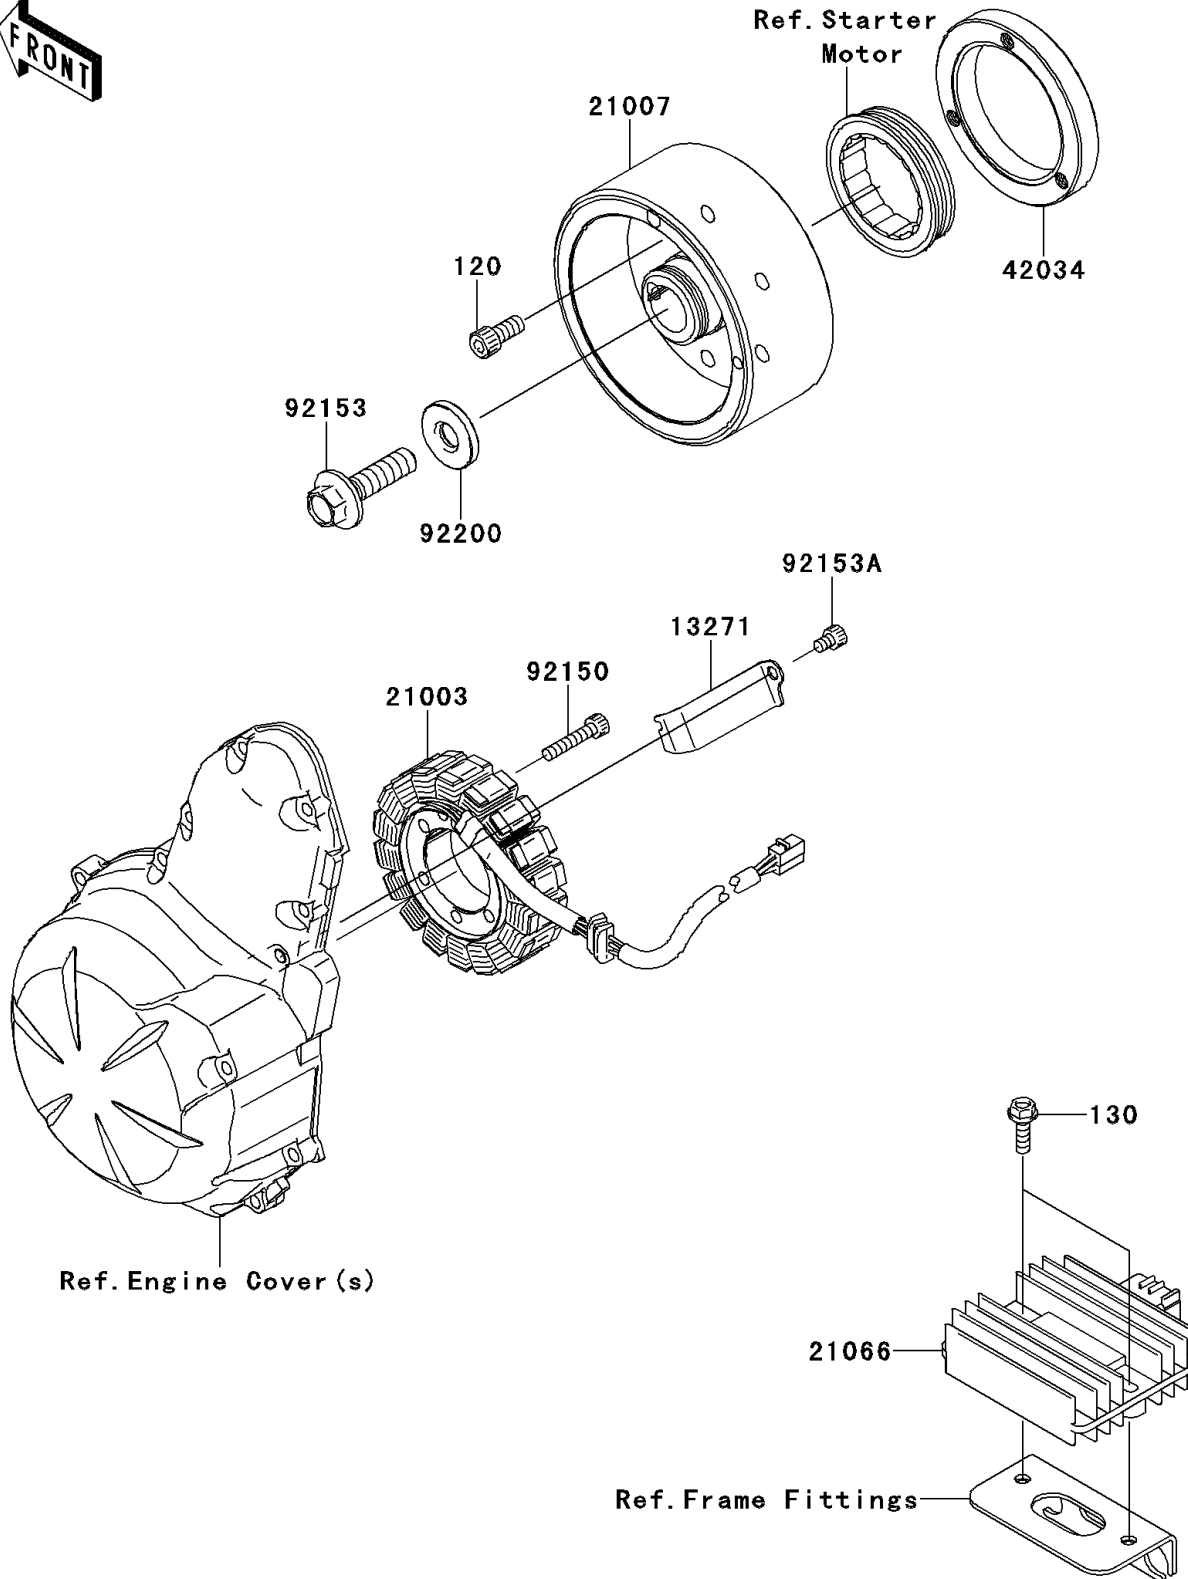

2011 NINJA® 650R

PARTS DIAGRAM

Generator

E1810

2011 NINJA® 650R

PARTS LIST

Generator

ITEM NAME	PART NUMBER	QUANTITY
PLATE (Ref # 13271)	13271-0952	1
STATOR (Ref # 21003)	21003-0042	1
ROTOR (Ref # 21007)	21007-0075	1
REGULATOR-VOLTAGE (Ref # 21066)	21066-1127	1
COUPLING (Ref # 42034)	42034-1143	1
BOLT,SOCKET,6X30 (Ref # 92150)	92150-1433	3
BOLT,FLANGED,12X45 (Ref # 92153)	92153-0951	1
BOLT,SOCKET,6X8 (Ref # 92153A)	92153-1414	1
WASHER,12X33X5 (Ref # 92200)	92200-0220	1
BOLT-SOCKET,8X18 (Ref # 120)	120CA0818	3
BOLT-FLANGED,6X20 (Ref # 130)	130BA0620	2