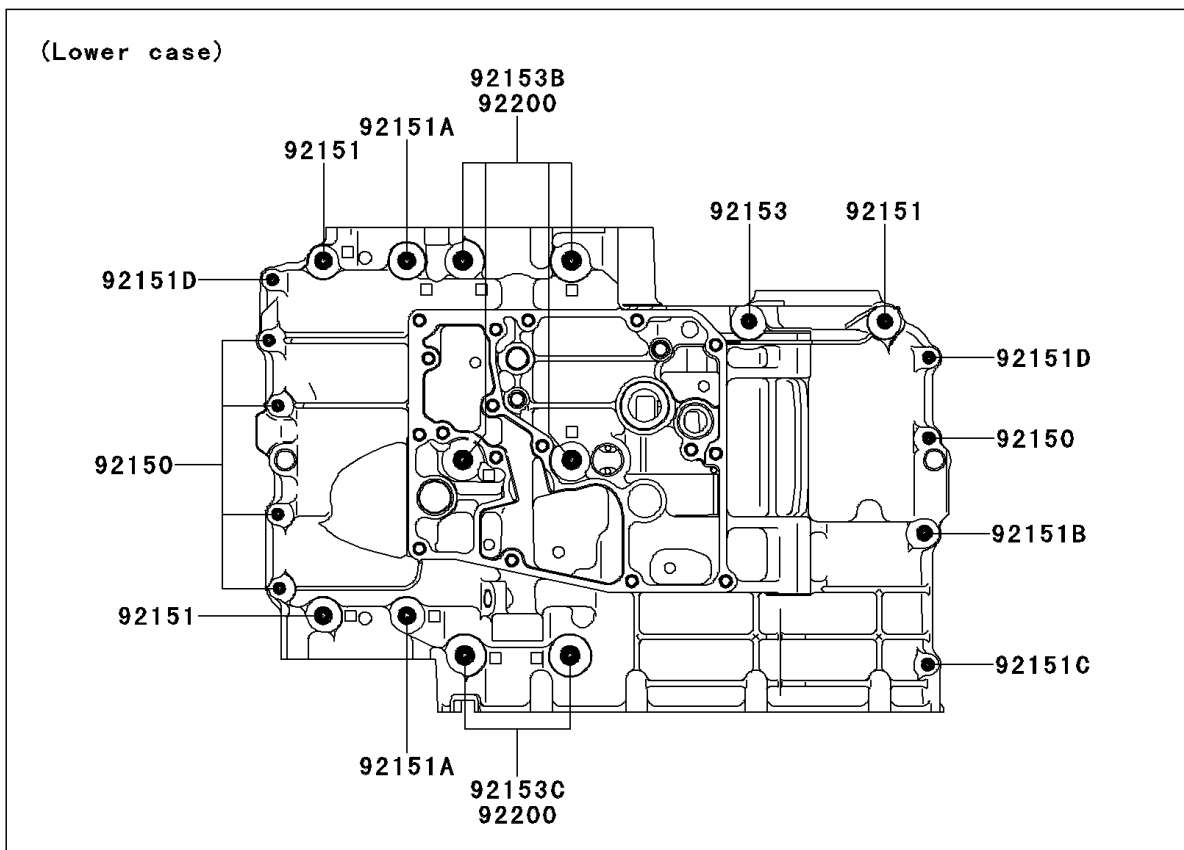

2010 Ninja® 650R

PARTS DIAGRAM

Crankcase Bolt Pattern

E1412

2010 Ninja® 650R

PARTS LIST

Crankcase Bolt Pattern

ITEM NAME

PART NUMBER

QUANTITY
