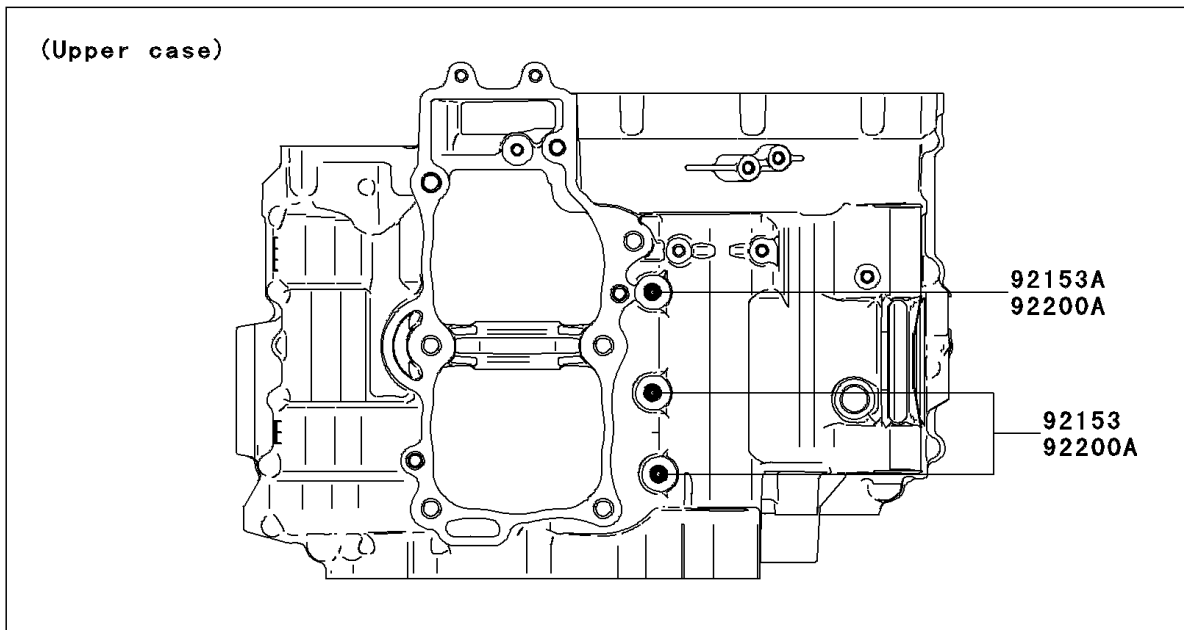

2010 Ninja® 650R

PARTS DIAGRAM

Crankcase Bolt Pattern

E1412

2010 Ninja® 650R

PARTS LIST

Crankcase Bolt Pattern

ITEM NAME

PART NUMBER

QUANTITY
