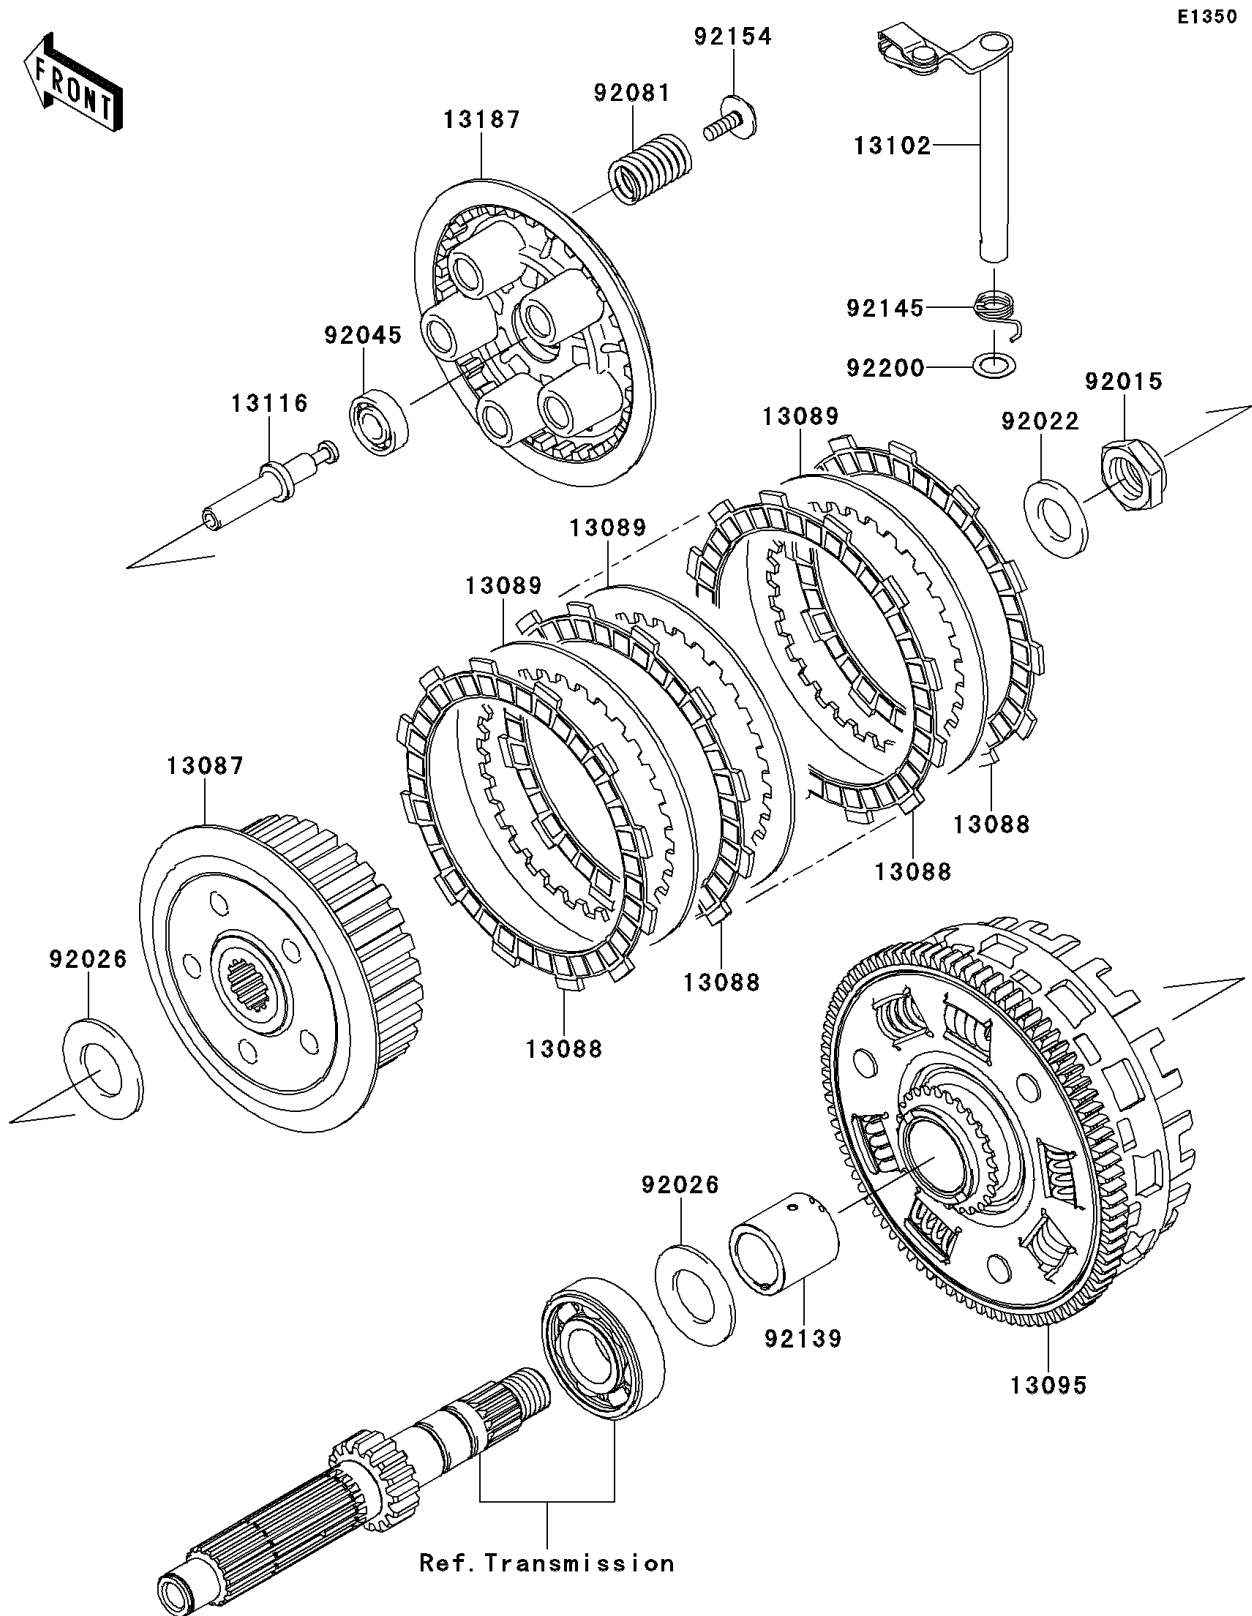

2010 Ninja® 650R

PARTS DIAGRAM

Clutch

2010 Ninja® 650R

PARTS LIST

Clutch

ITEM NAME

PART NUMBER

QUANTITY
