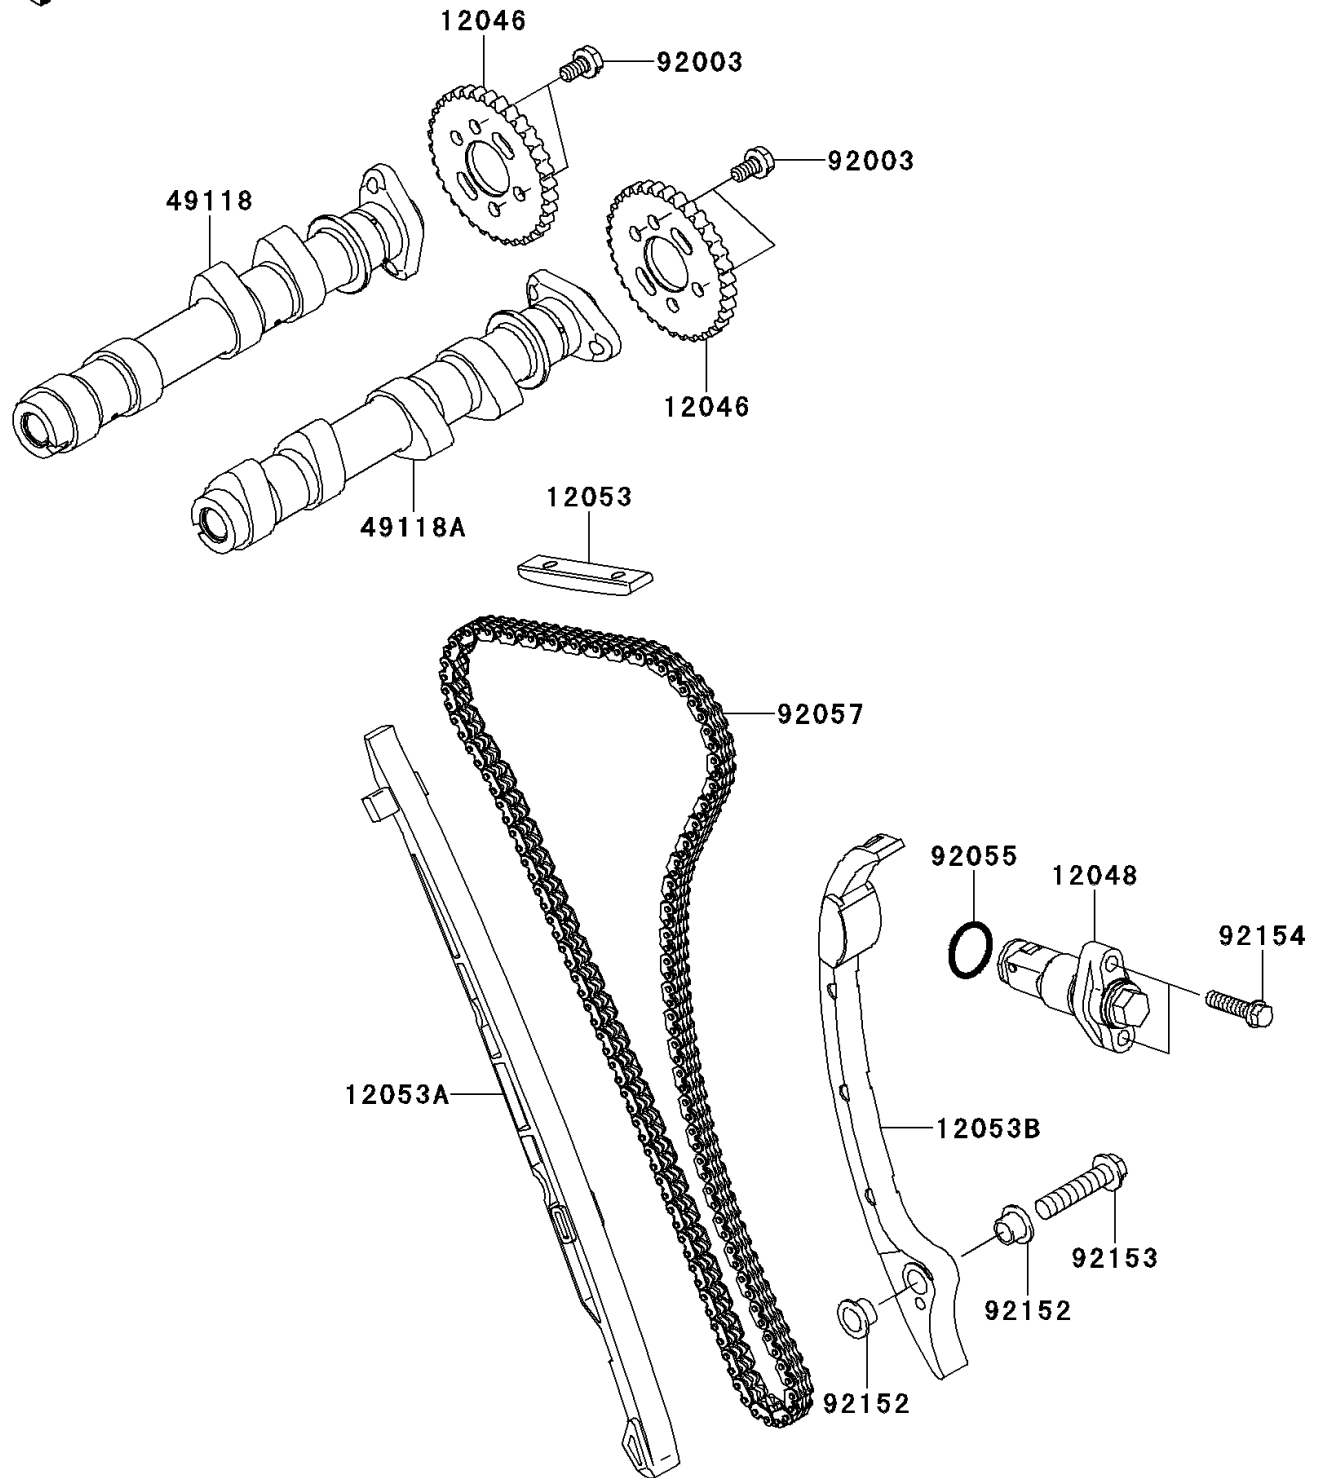

2010 Ninja® 650R

PARTS DIAGRAM

Camshaft(s)/Tensioner

E1230

2010 Ninja® 650R

PARTS LIST

Camshaft(s)/Tensioner

ITEM NAME

PART NUMBER

QUANTITY
