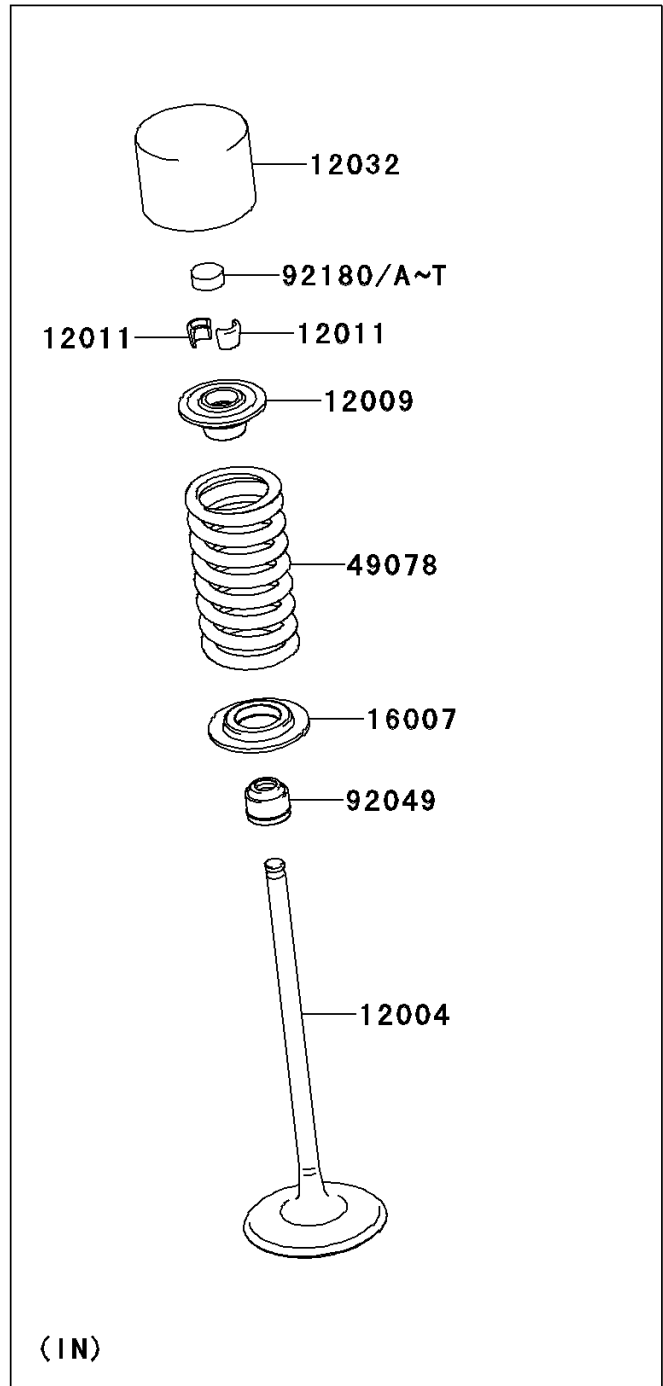

2010 Ninja® 650R

PARTS DIAGRAM

Valve(s)

E1210

2010 Ninja® 650R

PARTS LIST

Valve(s)

ITEM NAME

PART NUMBER

QUANTITY
