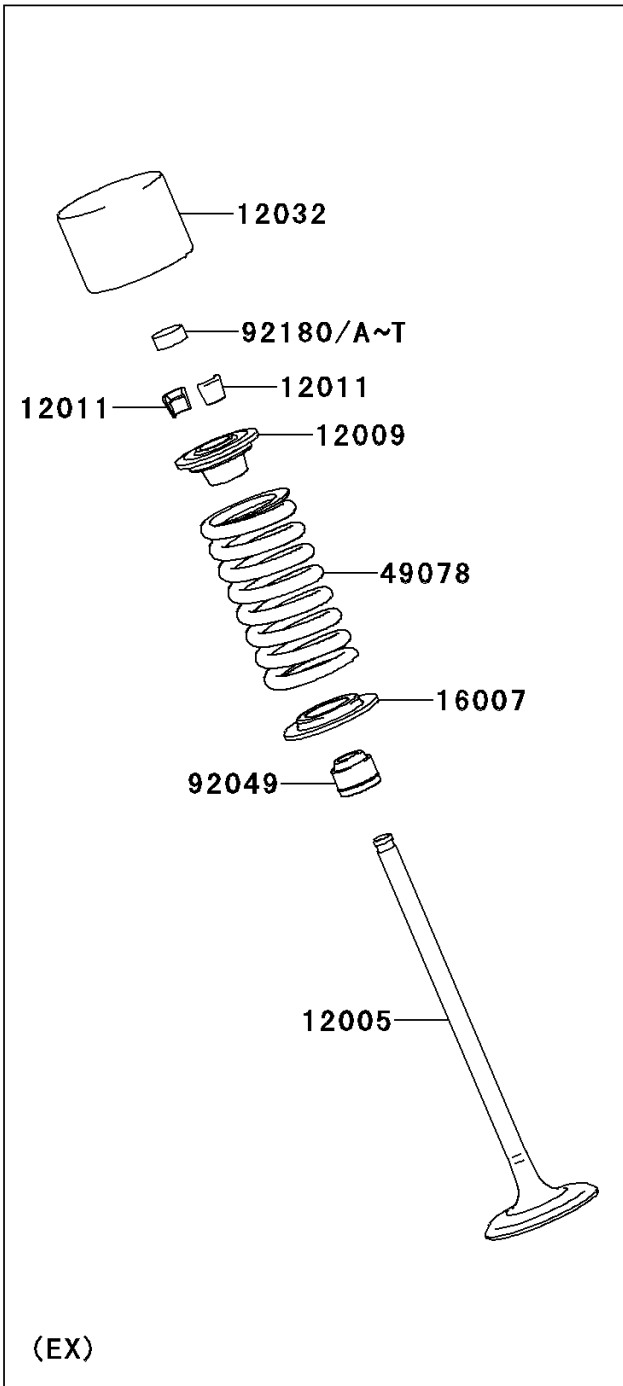

2010 Ninja® 650R

PARTS DIAGRAM

Valve(s)

E1210

2010 Ninja® 650R

PARTS LIST

Valve(s)

ITEM NAME

PART NUMBER

QUANTITY
