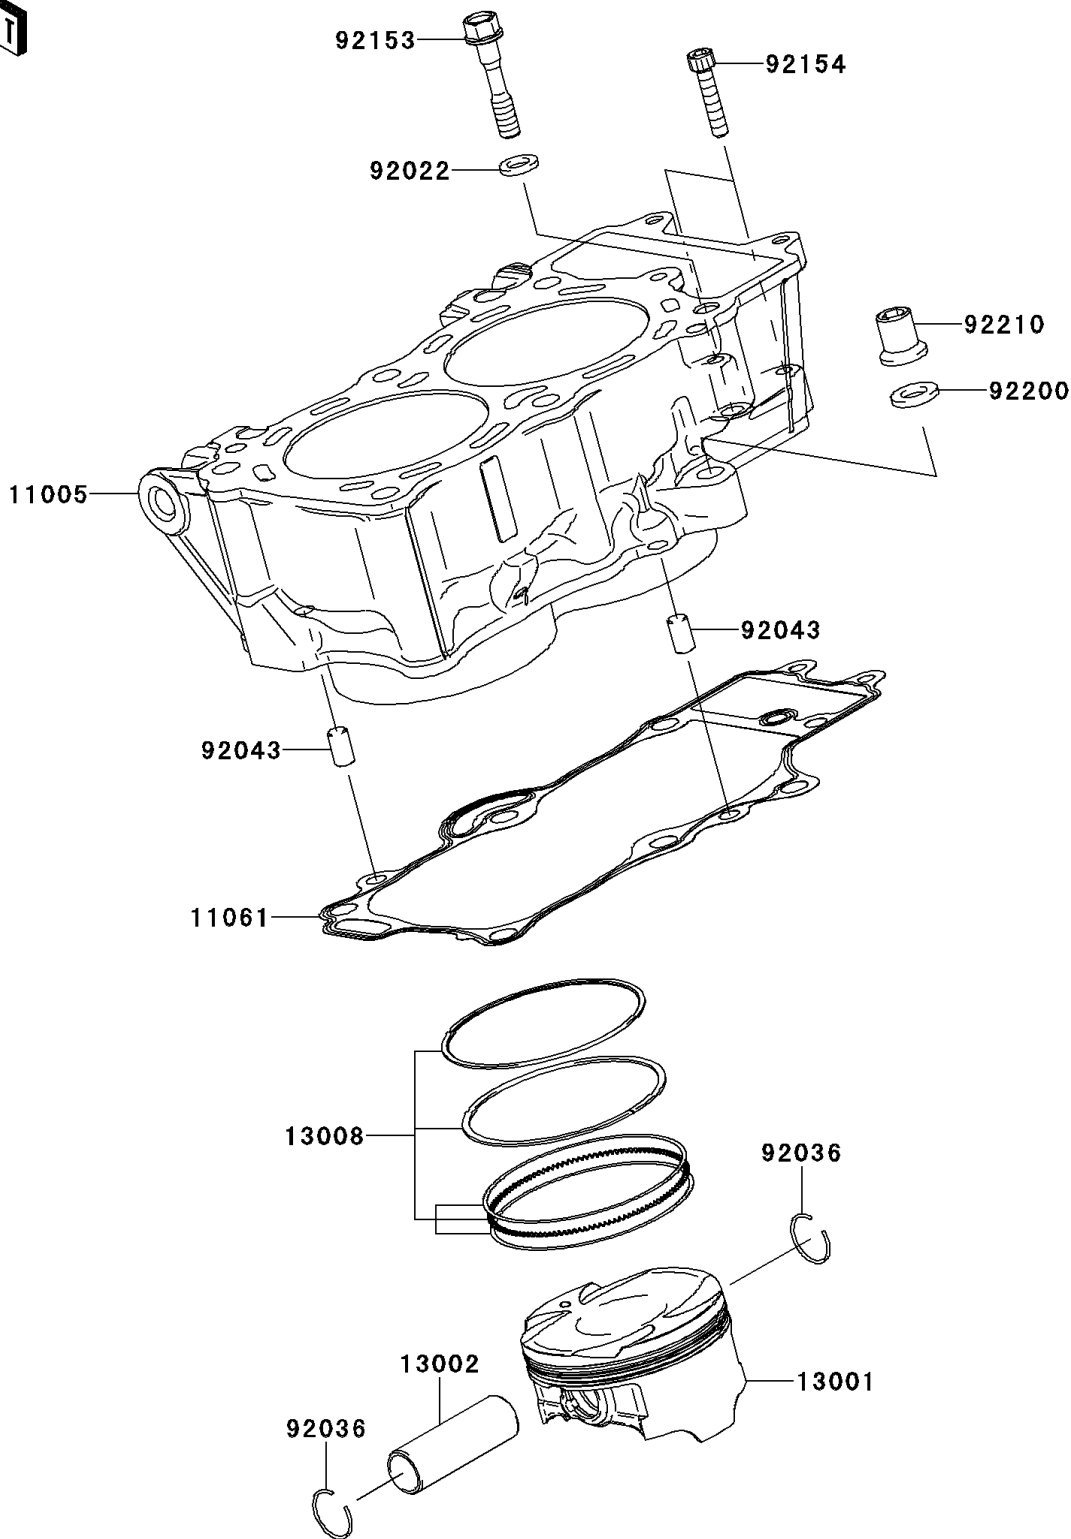

2009 Ninja® 650R

PARTS DIAGRAM

Cylinder/Piston(s)

Kawasaki

Let the Good Times Roll®

E1120

2009 Ninja® 650R

PARTS LIST

Cylinder/Piston(s)

ITEM NAME

PART NUMBER

QUANTITY
