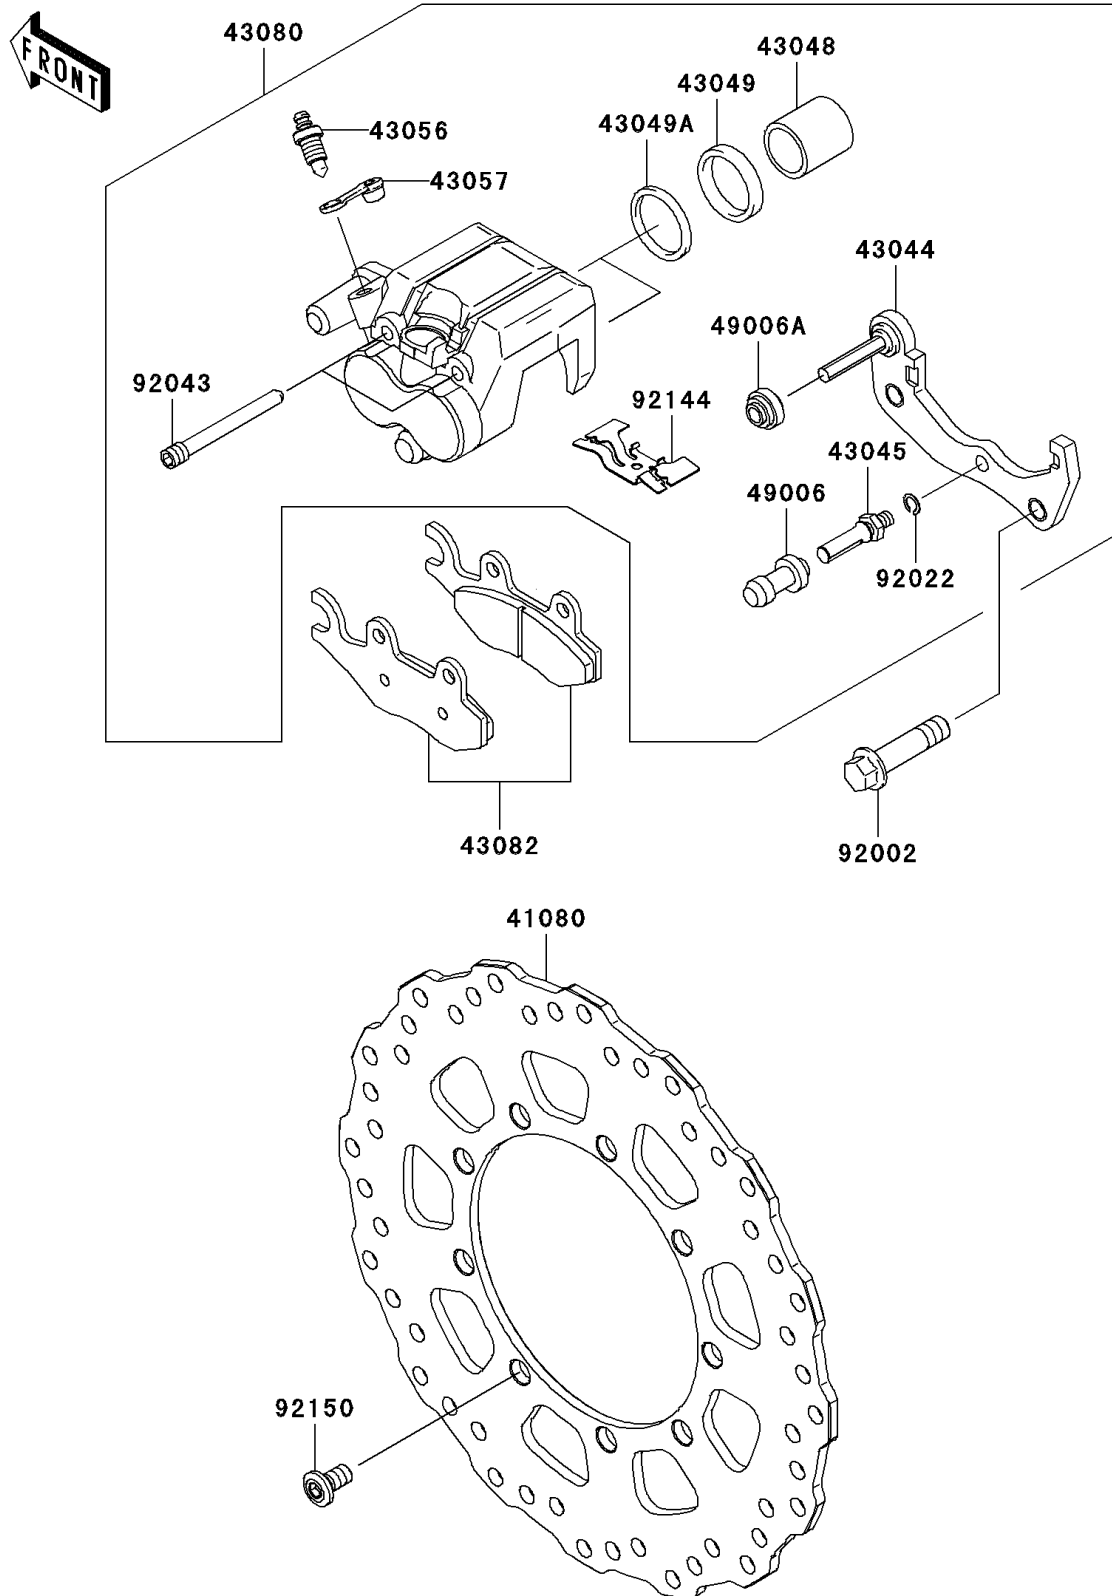

## PARTS DIAGRAM

### Front Brake

F2292

# 2009 KLR™ 650

## PARTS LIST