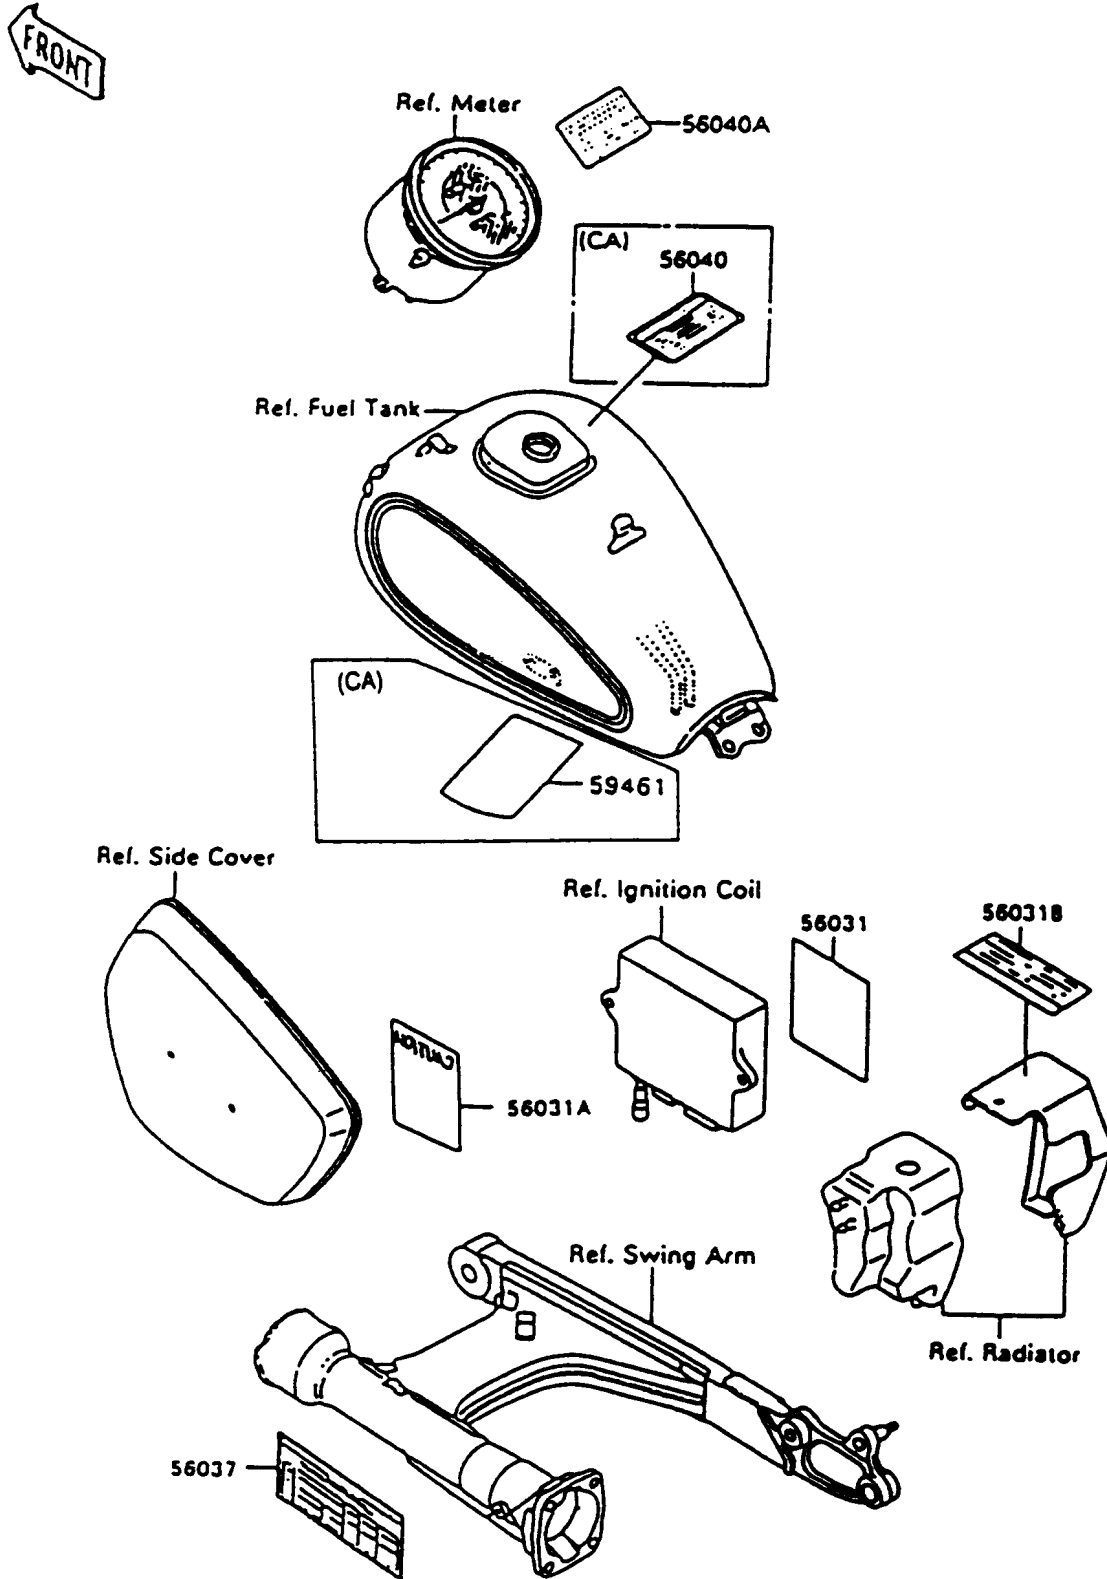

1997 Vulcan 1500

PARTS DIAGRAM

Labels

F2860

1997 Vulcan 1500

PARTS LIST

Labels

ITEM NAME

PART NUMBER

QUANTITY
