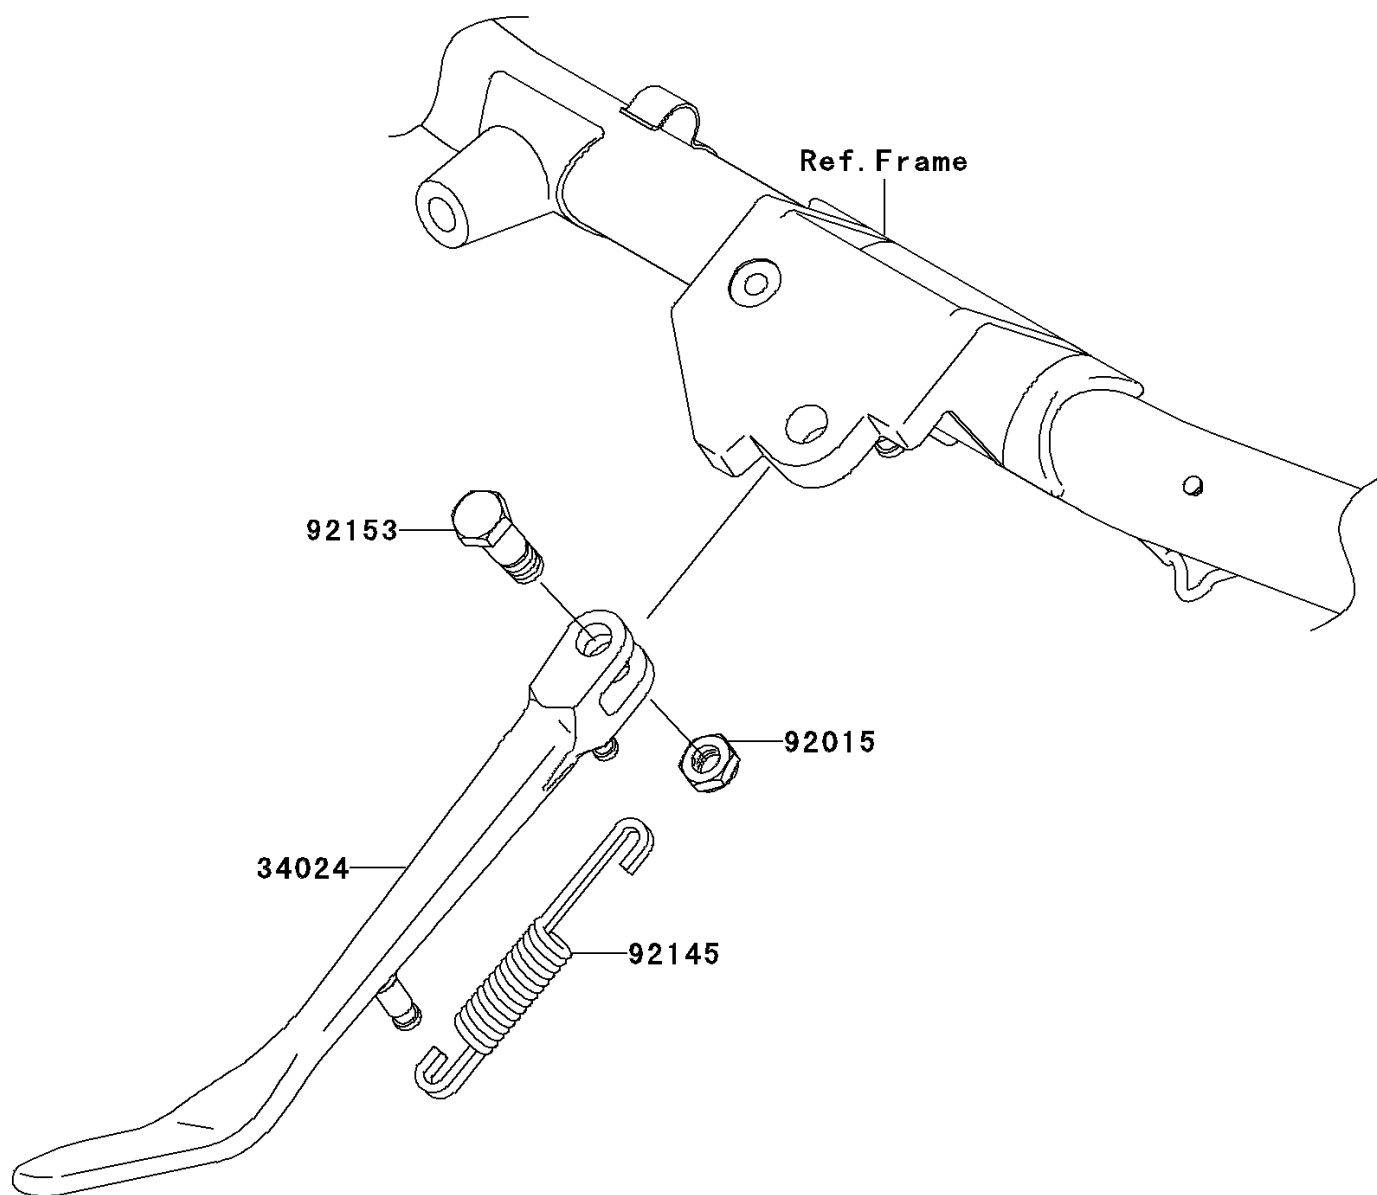

## PARTS DIAGRAM

Stand(s)

F2190

# 2008 Vulcan<sup>®</sup> 1600 Classic

## PARTS LIST

Stand(s)

**ITEM NAME**

**PART NUMBER**

**QUANTITY**

---