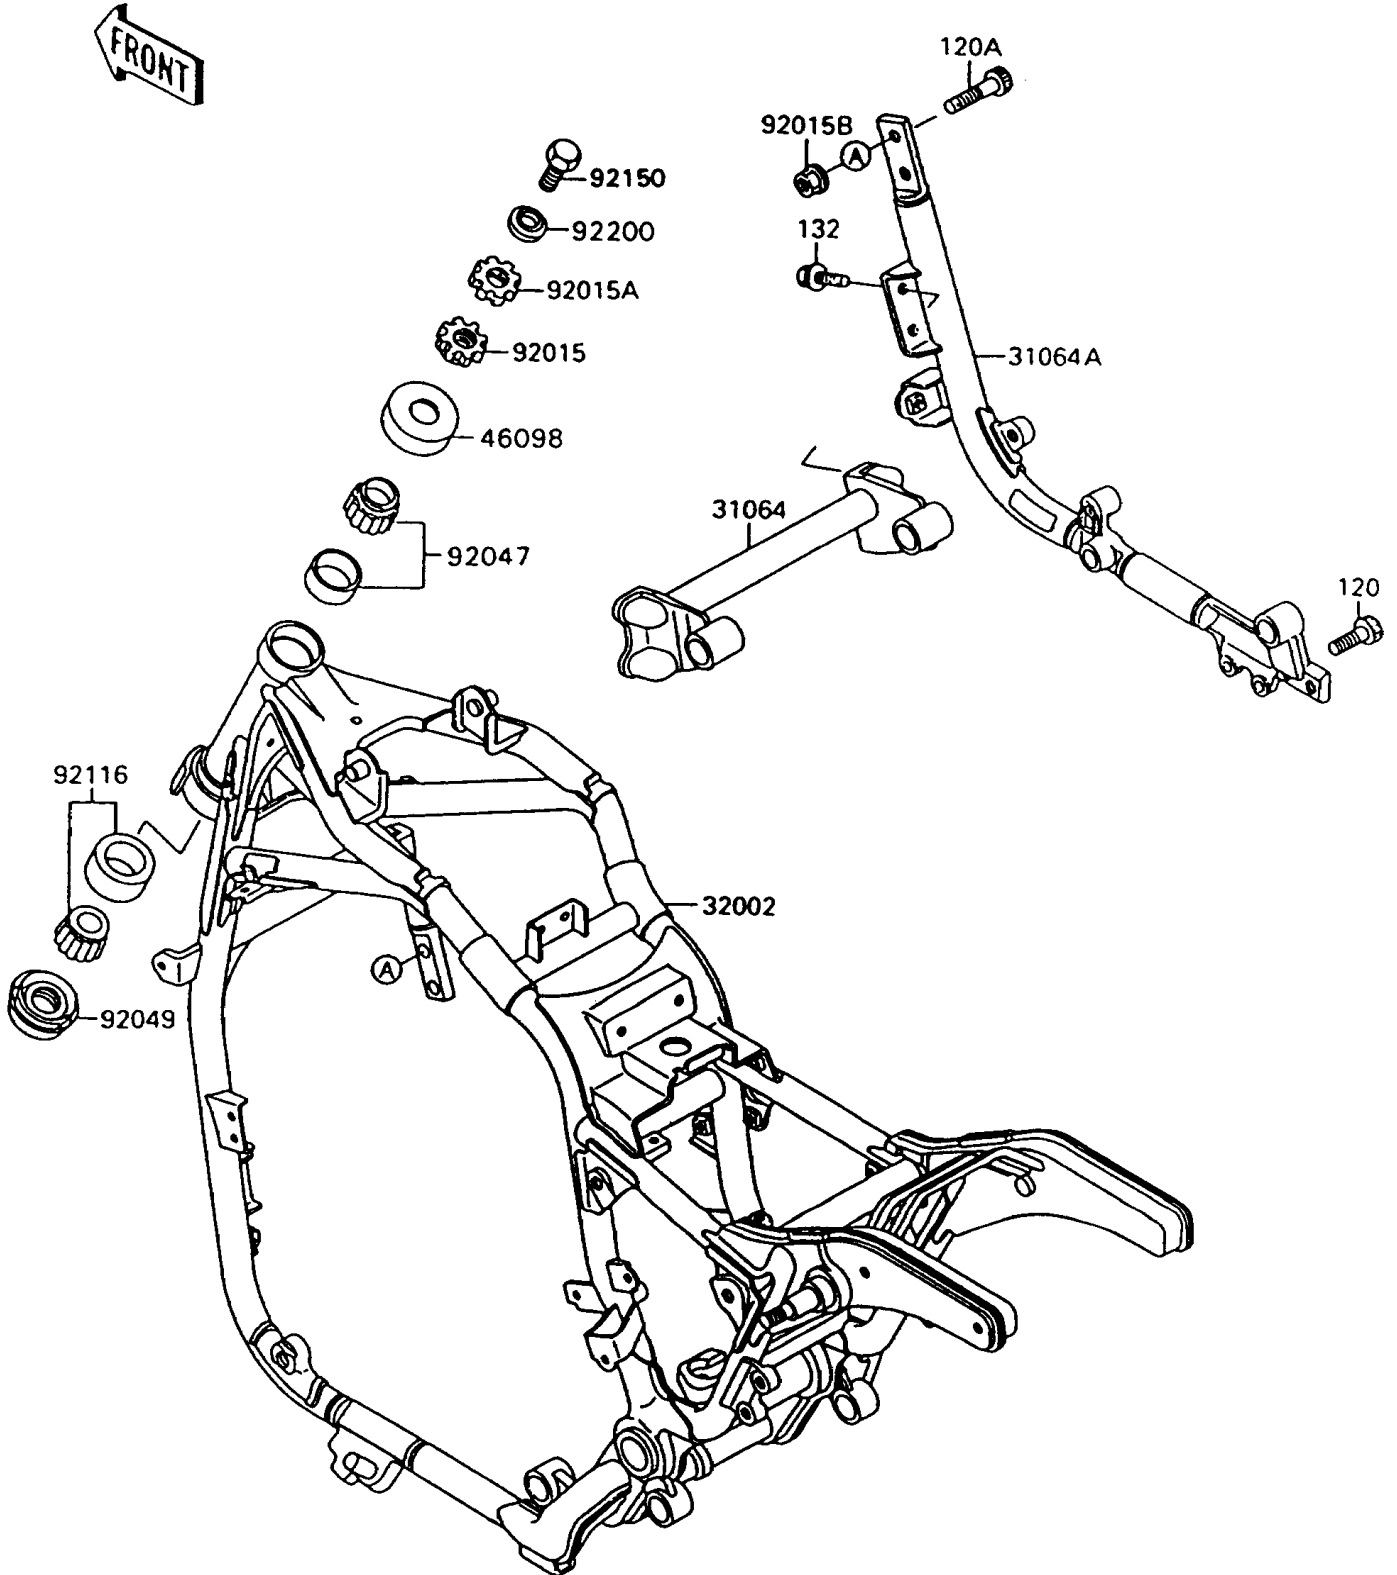

1997 Vulcan 1500

PARTS DIAGRAM

Frame

F 2120

1997 Vulcan 1500

PARTS LIST

Frame

ITEM NAME

PART NUMBER

QUANTITY
