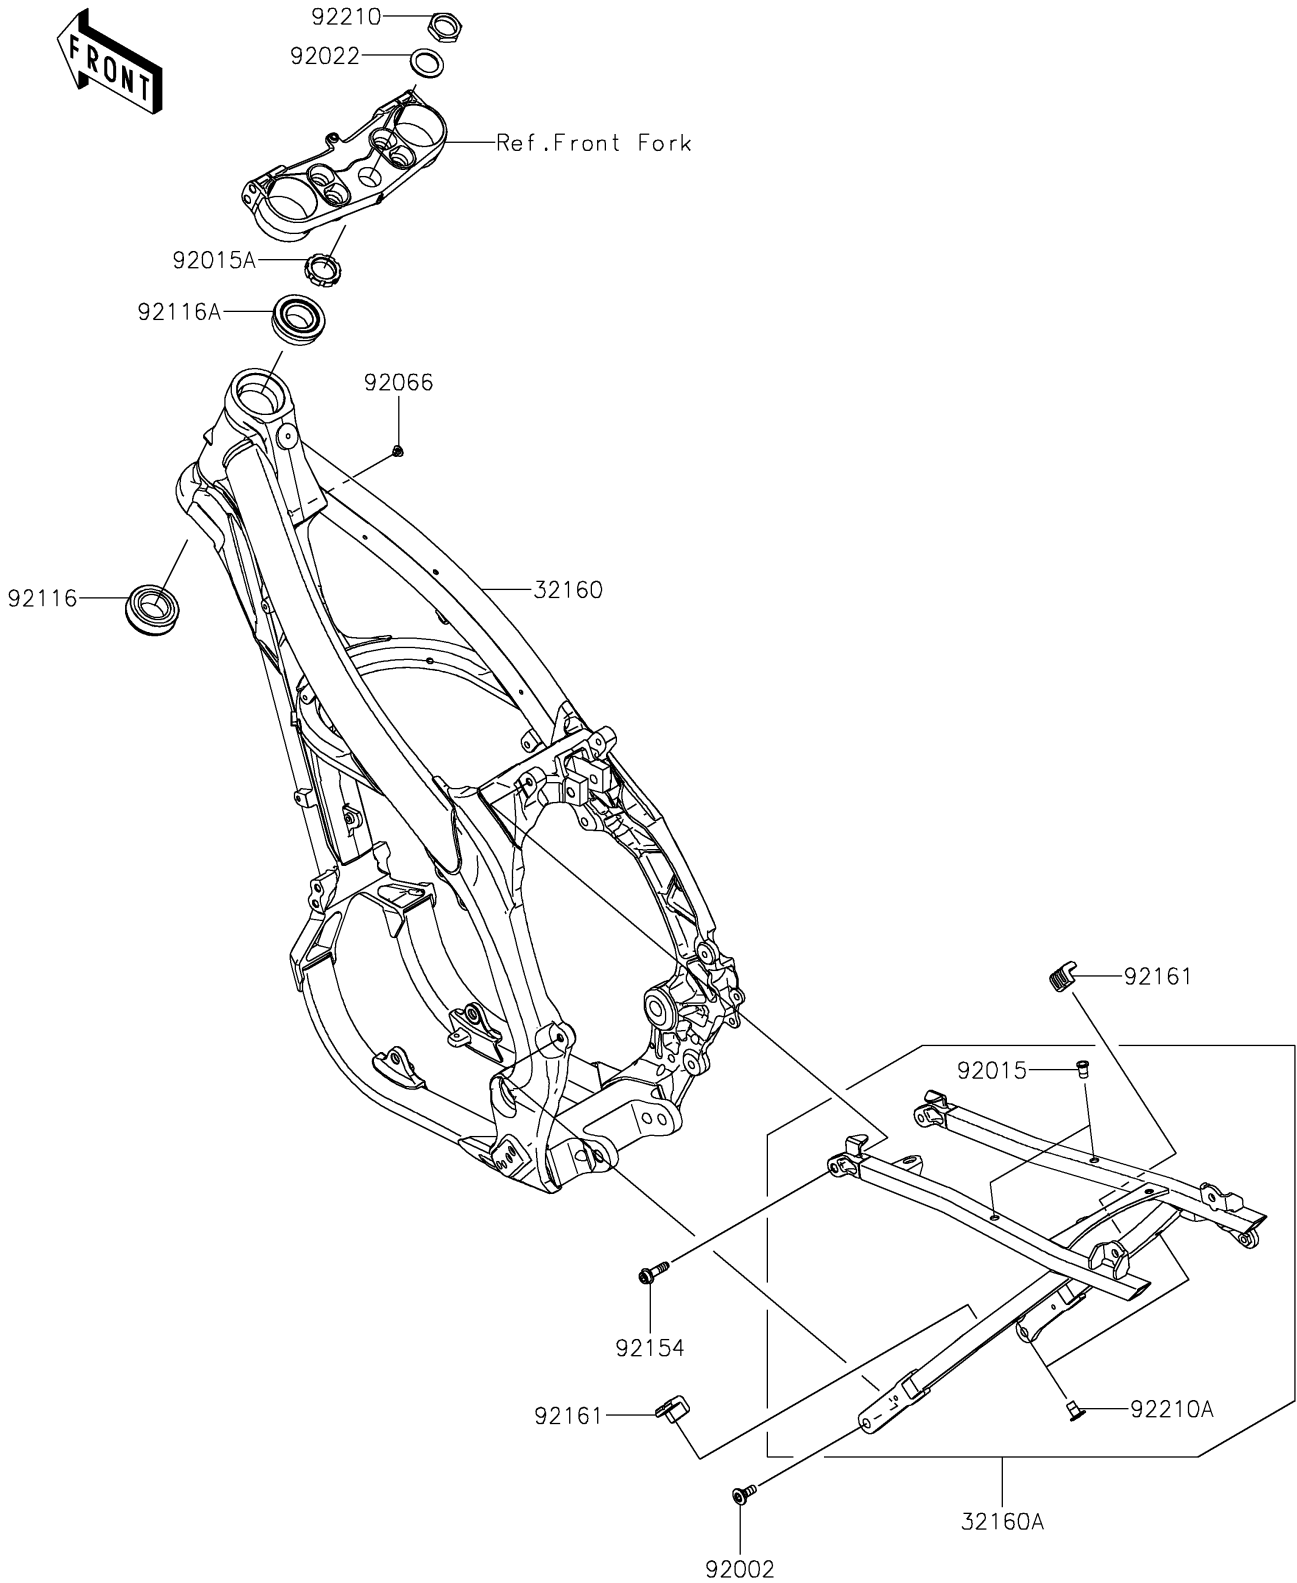

2022 KX™ 450X

PARTS DIAGRAM

Frame

F2120

2022 KX™ 450X

PARTS LIST

Frame

ITEM NAME	PART NUMBER	QUANTITY
FRAME-COMP,MAIN (Ref # 32160)	32160-0973	1
FRAME-COMP,RR (Ref # 32160A)	32160-0976	1
BOLT,SOCKET,8X20 (Ref # 92002)	92002-1736	2
NUT,POP,6MM,L=15 (Ref # 92015)	92015-1791	2
NUT,STEERING STEM,28MM (Ref # 92015A)	92015-1861	1
WASHER,25X36X2.3 (Ref # 92022)	92022-250	1
PLUG (Ref # 92066)	92066-1547	1
BEARING-ROLLER,HI-CAP32006JRRS (Ref # 92116)	92116-1069	1
BEARING-ROLLER,HI-CAP320/28JRR (Ref # 92116A)	92116-1076	1
BOLT,SOCKET,8X28 (Ref # 92154)	92154-2991	2
DAMPER (Ref # 92161)	92161-2175	2
NUT,24MM (Ref # 92210)	92210-0066	1
NUT,LARGE FLANGE,6MM,L=16.5 (Ref # 92210A)	92210-1623	2