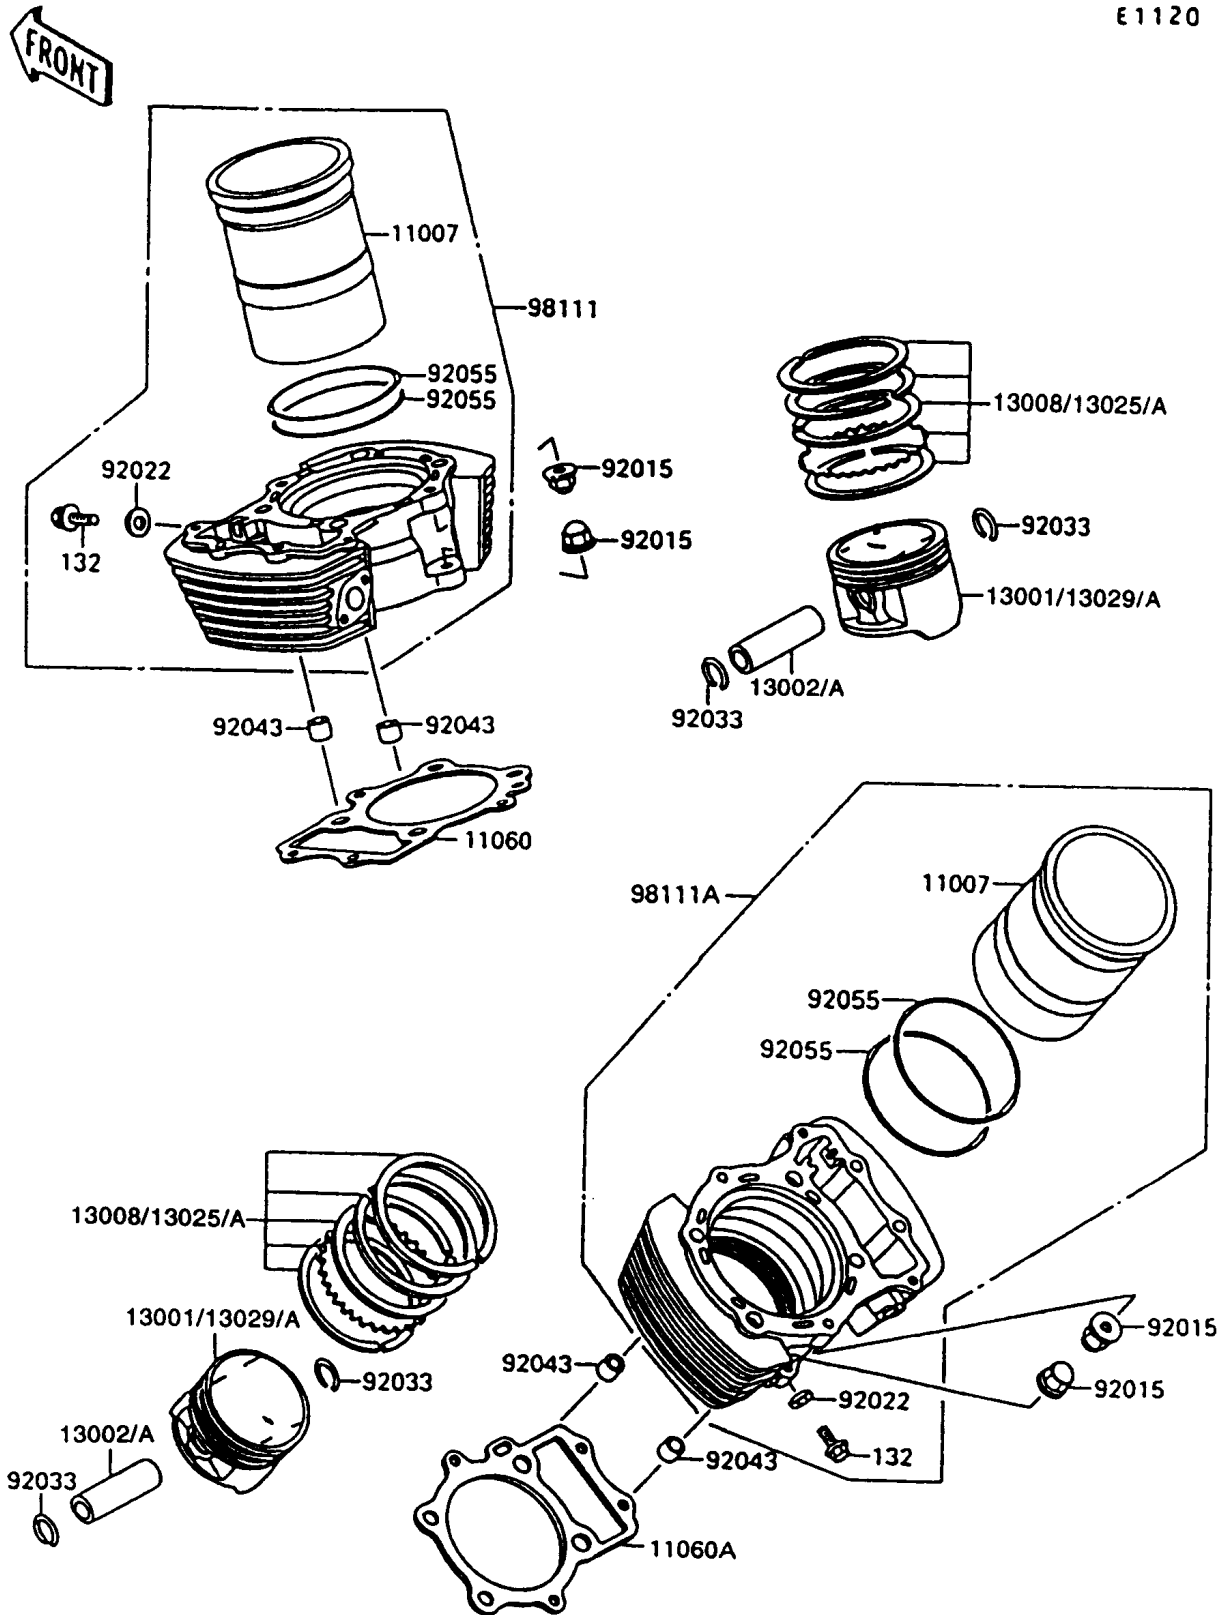

## PARTS DIAGRAM

### Cylinder/Piston(s)

E1120

# 1997 Vulcan 1500

## PARTS LIST

Cylinder/Piston(s)

**ITEM NAME**

**PART NUMBER**

**QUANTITY**

---