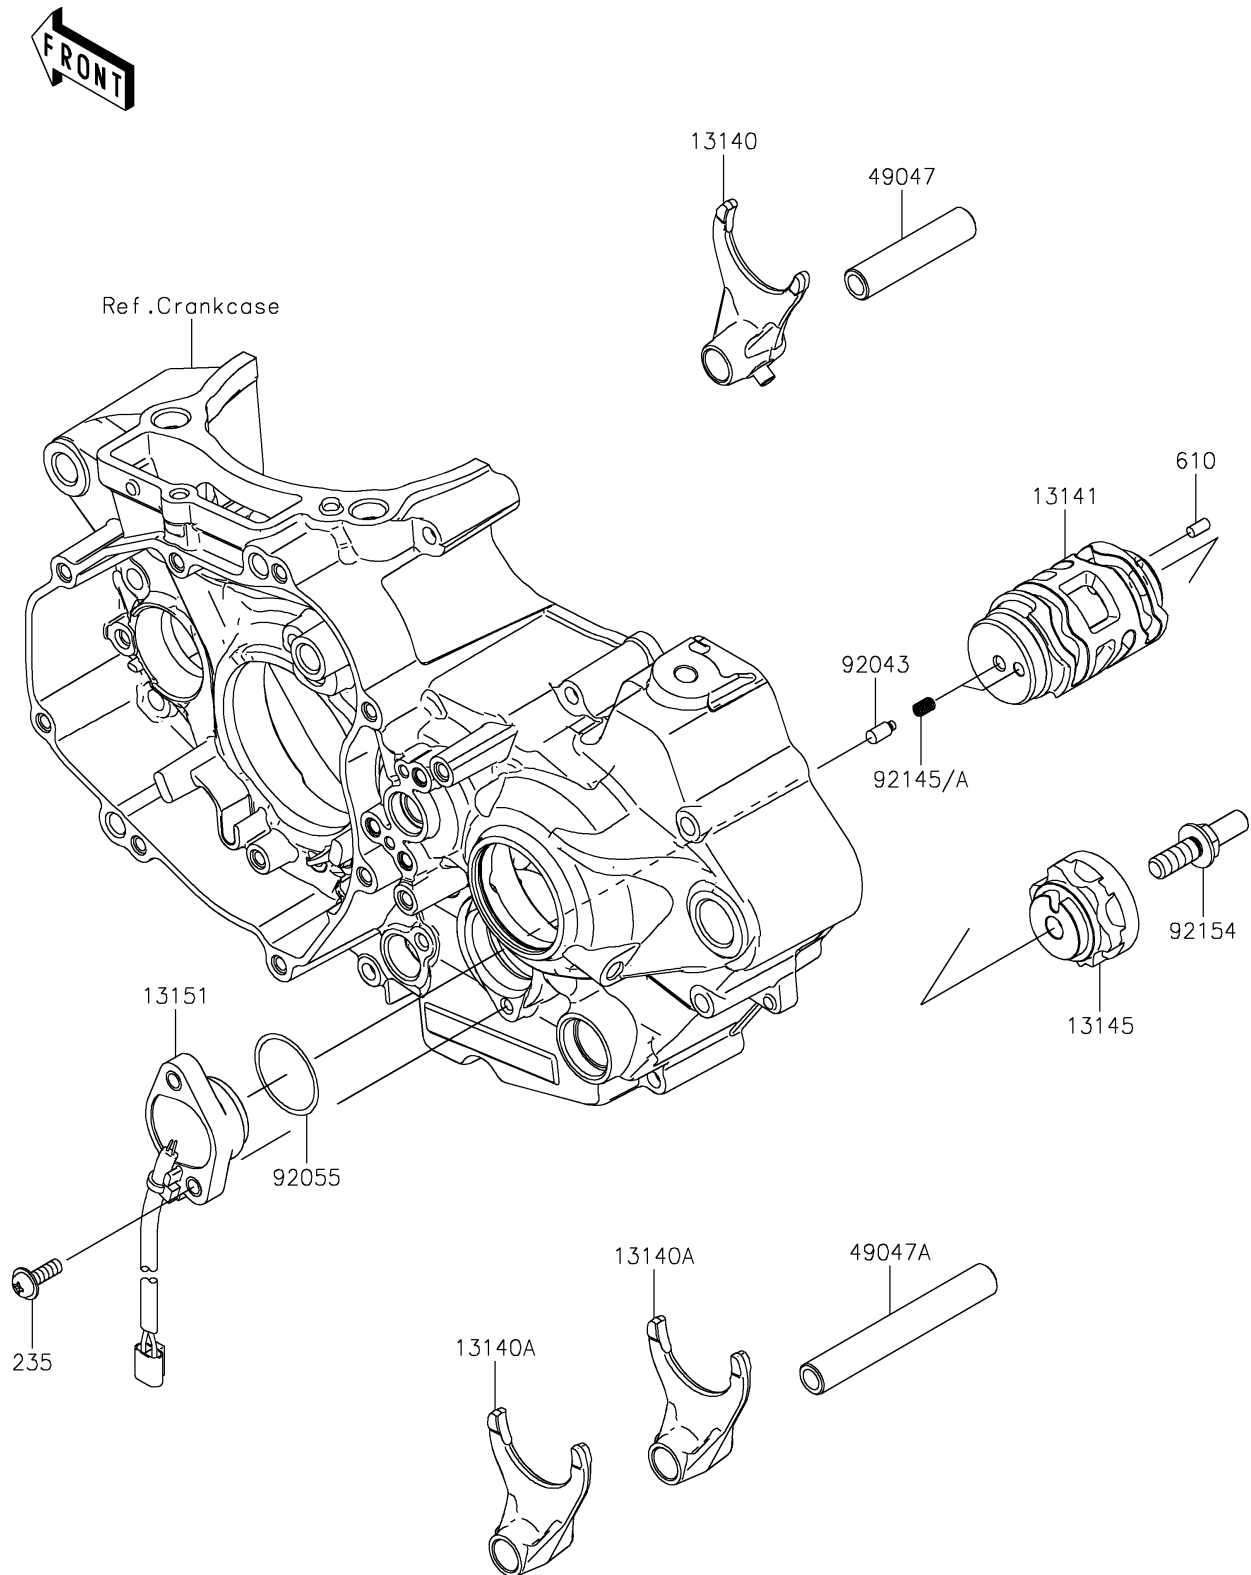

## PARTS DIAGRAM

### Gear Change Drum/Shift Fork(s)

E1362

## PARTS LIST

### Gear Change Drum/Shift Fork(s)

**ITEM NAME**

**PART NUMBER**

**QUANTITY**

---