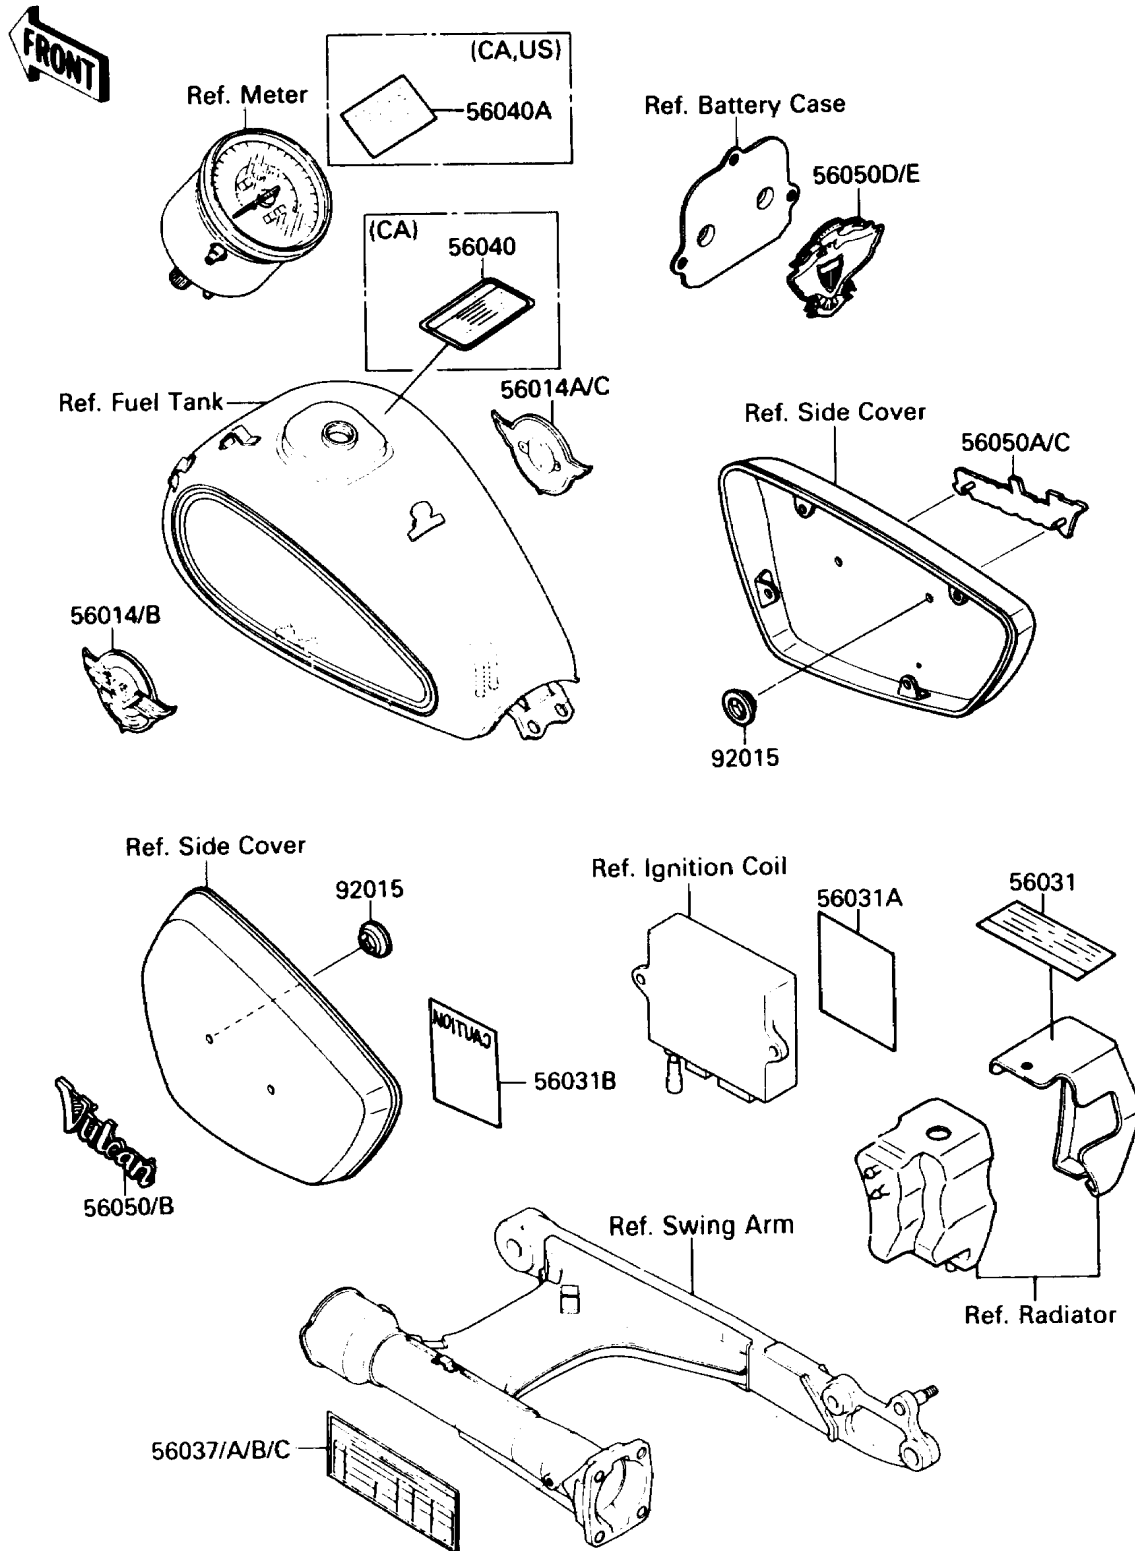

# 1989 Vulcan 88

## PARTS DIAGRAM

Label

F286U

## PARTS LIST

Label

**ITEM NAME**

**PART NUMBER**

**QUANTITY**

---