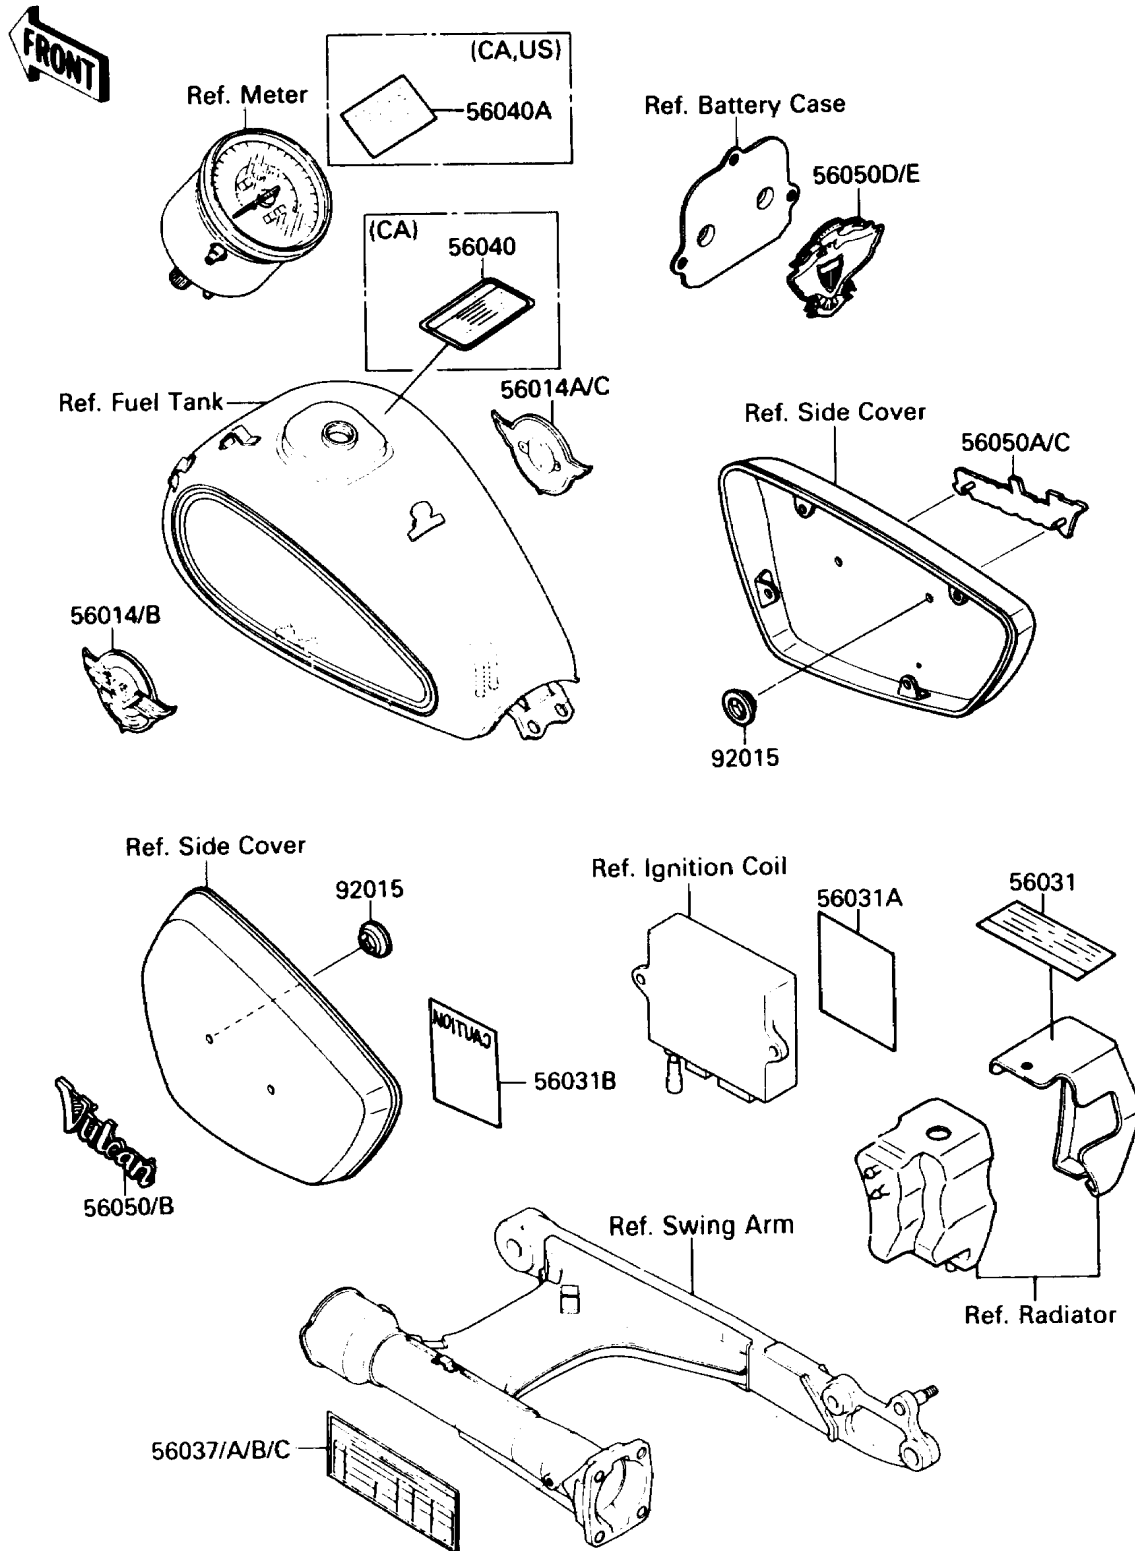

1987 Vulcan 88

PARTS DIAGRAM

Label

F286U

1987 Vulcan 88

PARTS LIST

Label

ITEM NAME

PART NUMBER

QUANTITY
