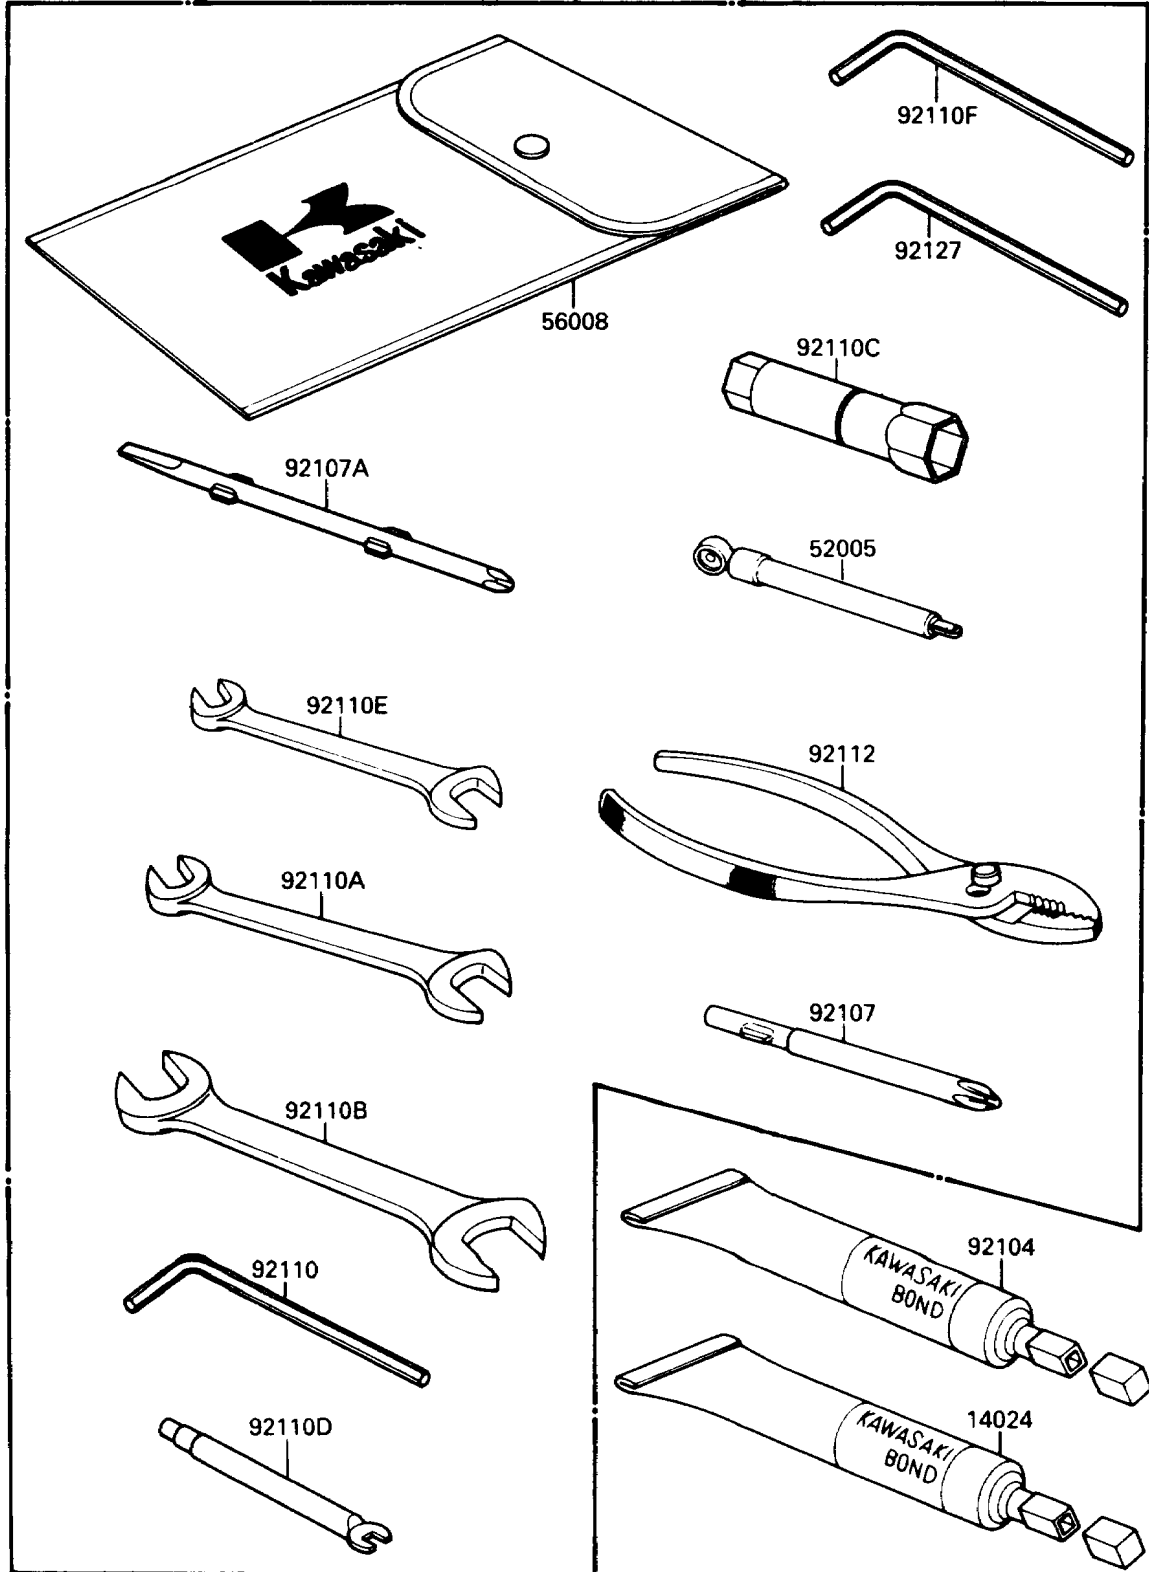

1988 Vulcan 88

PARTS DIAGRAM

Tool

56007

F2810-0239

1988 Vulcan 88

PARTS LIST

Tool

ITEM NAME

PART NUMBER

QUANTITY
