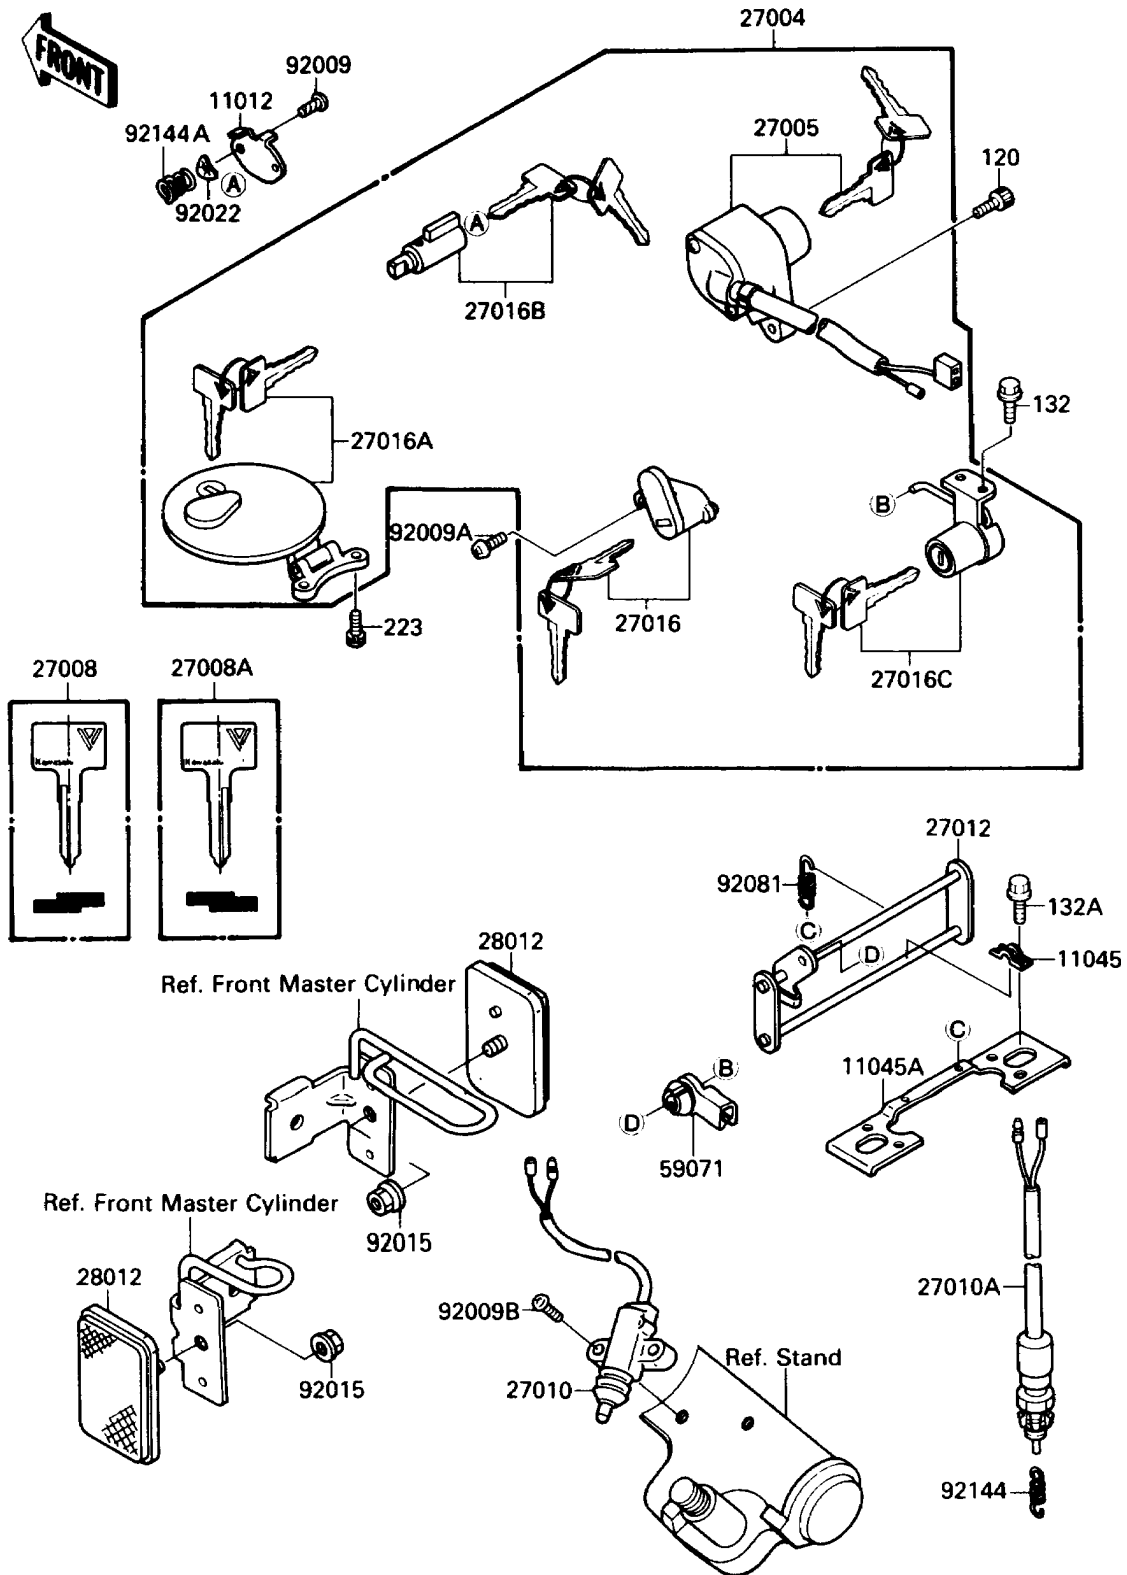

1988 Vulcan 88

PARTS DIAGRAM

Ignition Switch

F2770-0332

1988 Vulcan 88

PARTS LIST

Ignition Switch

ITEM NAME	PART NUMBER	QUANTITY
-----------	-------------	----------
