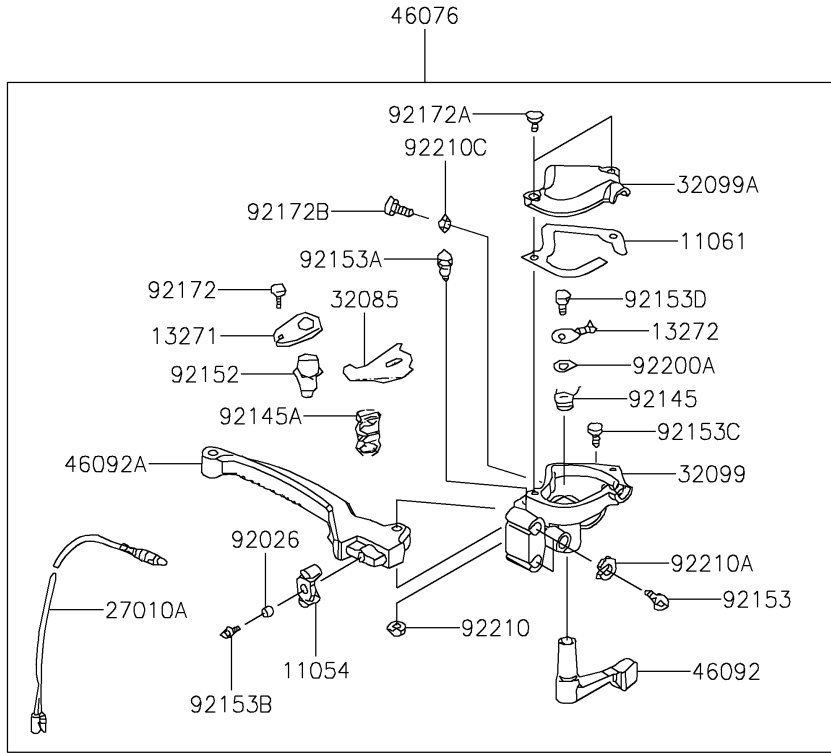

## PARTS DIAGRAM

### Handlebar

F2310

## PARTS LIST

### Handlebar

**Kawasaki**

Let the Good Times Roll<sup>®</sup>

**ITEM NAME**

**PART NUMBER**

**QUANTITY**

---