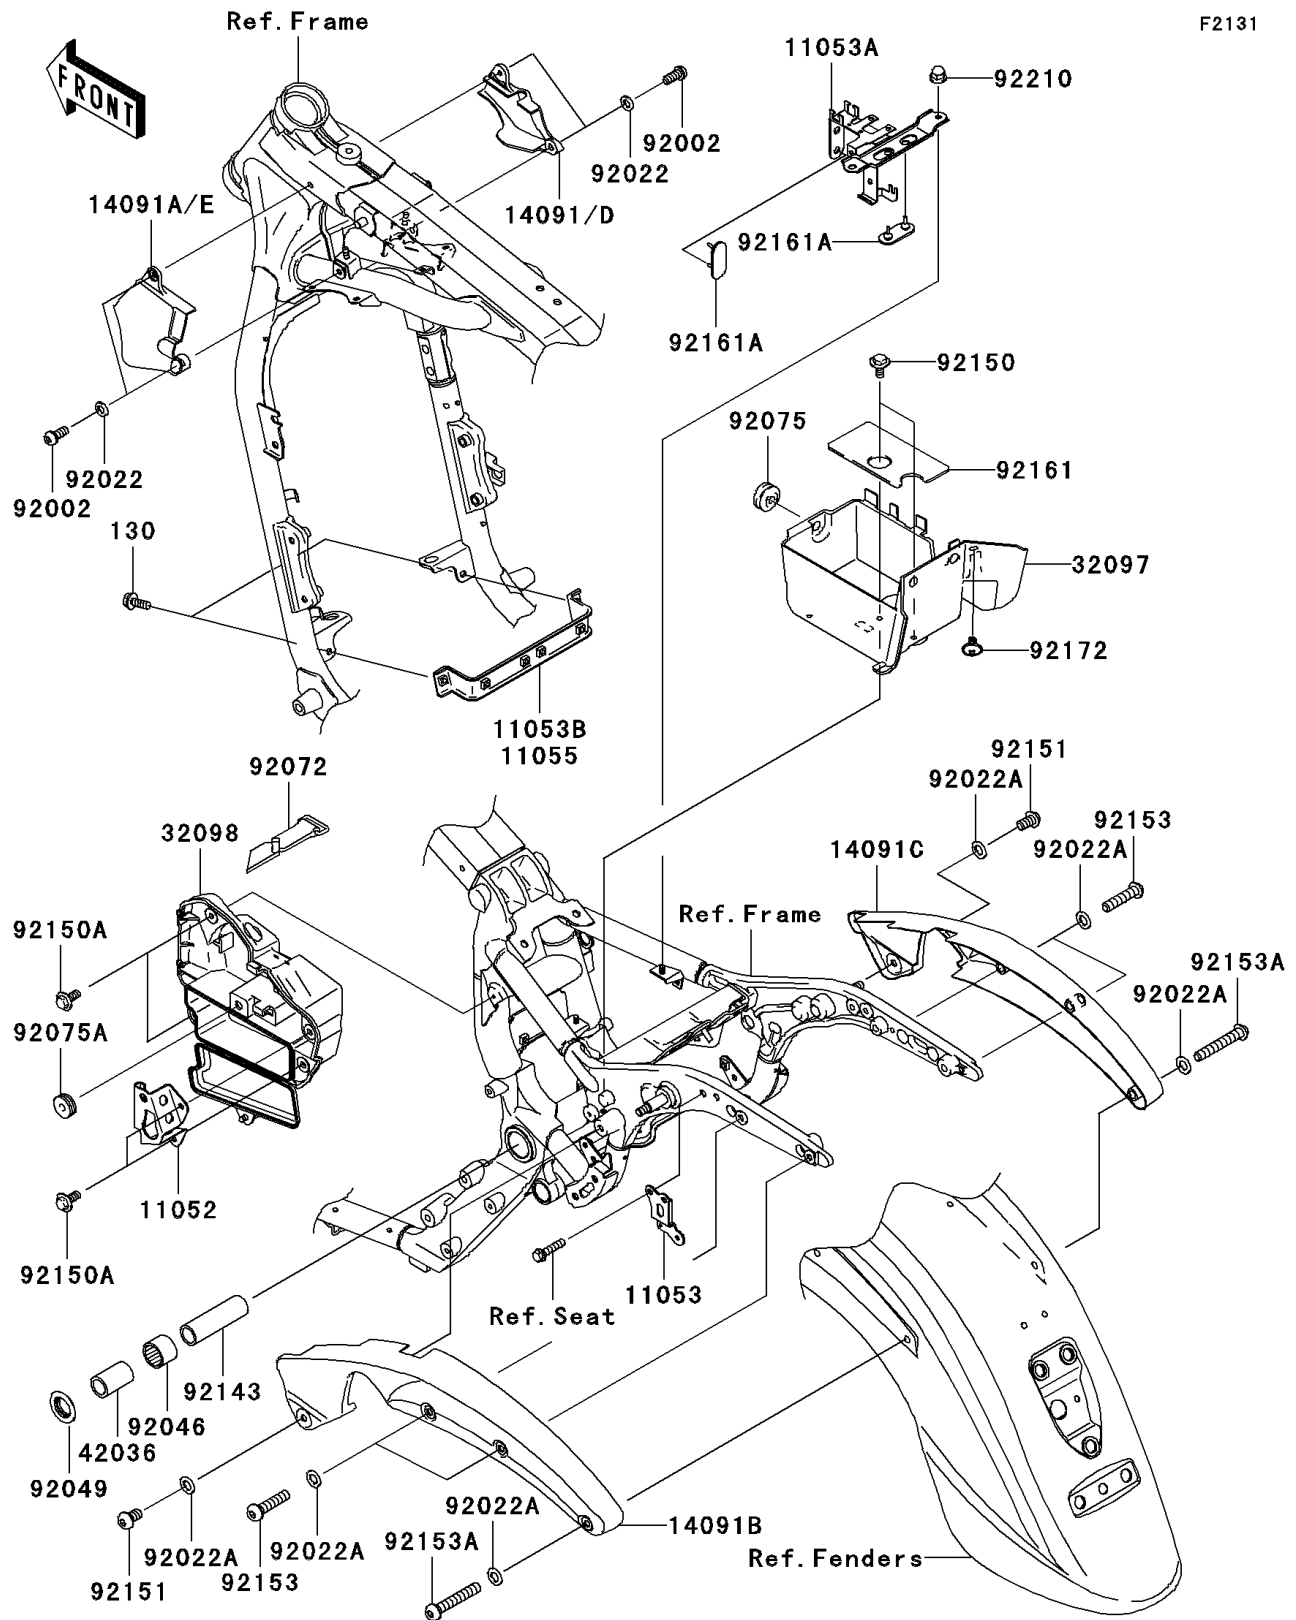

2008 Vulcan® 1600 Classic

PARTS DIAGRAM

Frame Fittings

F2131

2008 Vulcan® 1600 Classic

PARTS LIST Frame Fittings

ITEM NAME	PART NUMBER	QUANTITY
-----------	-------------	----------
