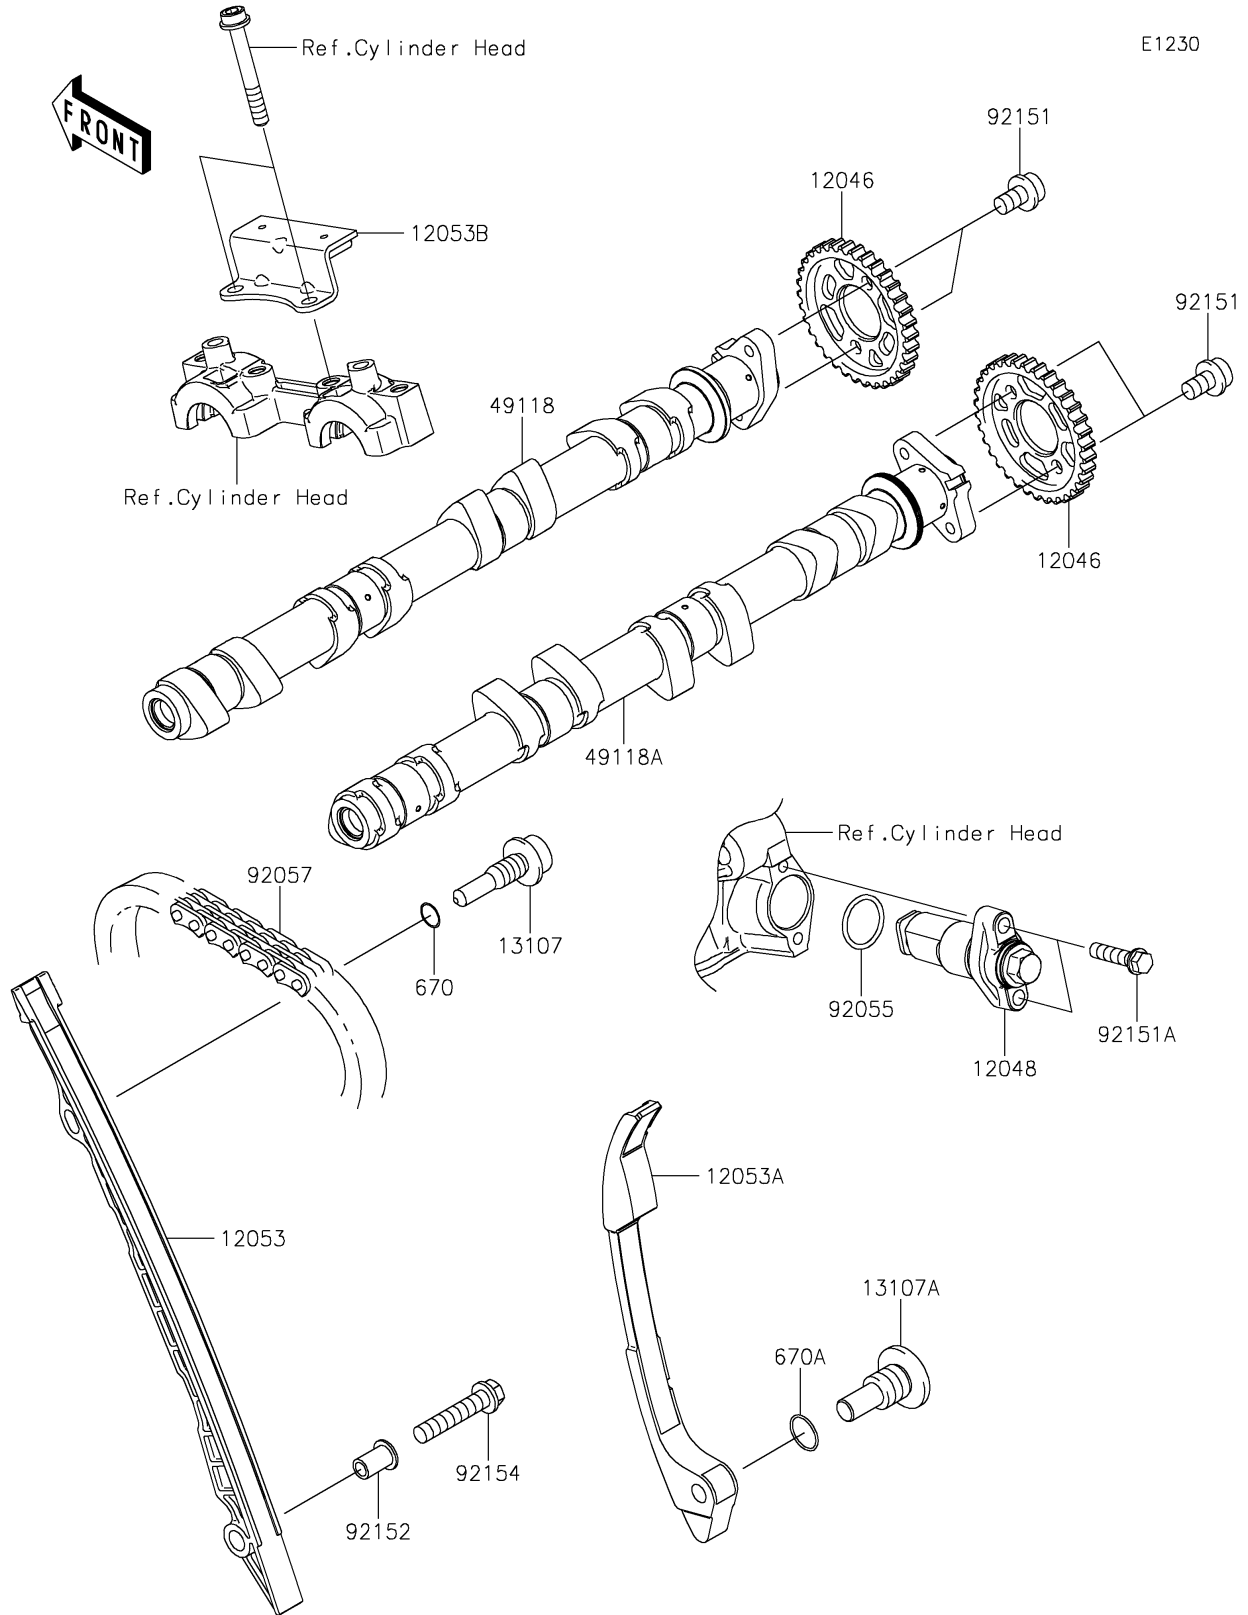

## PARTS DIAGRAM

### Camshaft(s)/Tensioner

## PARTS LIST

### Camshaft(s)/Tensioner

ITEM NAME	PART NUMBER	QUANTITY
SPROCKET,CAMSHAFT,34T (Ref # 12046)	12046-0564	2
TENSIONER-ASSY (Ref # 12048)	12048-0080	1
GUIDE-CHAIN,FR (Ref # 12053)	12053-0161	1
GUIDE-CHAIN,RR (Ref # 12053A)	12053-0162	1
GUIDE-CHAIN,UPP (Ref # 12053B)	12053-0163	1
SHAFT,CHAIN GUIDE (Ref # 13107)	13107-0157	1
SHAFT (Ref # 13107A)	13107-1376	1
CAMSHAFT-COMP,EXHAUST (Ref # 49118)	49118-0942	1
CAMSHAFT-COMP,INTAKE (Ref # 49118A)	49118-0979	1
RING-O,18.8X1.9 (Ref # 92055)	92055-086	1
CHAIN,98XRH2015-126M (Ref # 92057)	92057-0202	1
BOLT,SOCKET,6X10 (Ref # 92151)	92151-1829	4
BOLT,FLANGED-SMALL,6X25 (Ref # 92151A)	92151-1930	2
COLLAR (Ref # 92152)	92152-1167	1
BOLT,FLANGED,6X30 (Ref # 92154)	92154-1942	1
O RING,9MM (Ref # 670)	670D1509	1
O RING,14MM (Ref # 670A)	670D2014	1