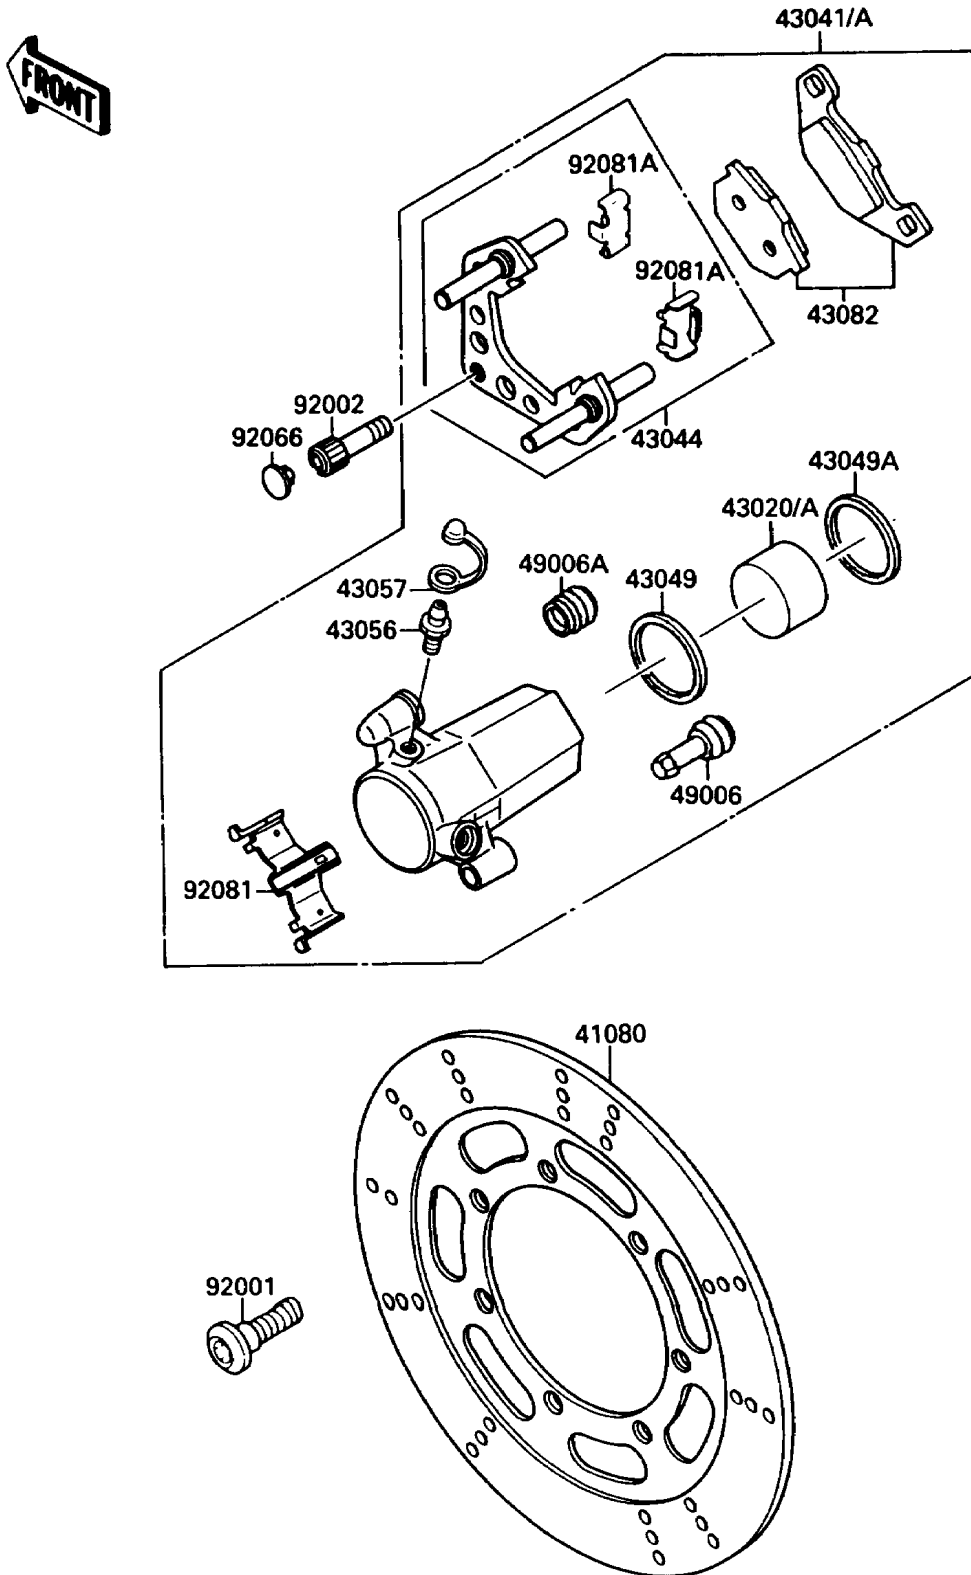

1988 Vulcan 88

PARTS DIAGRAM

Front Brake

F 2292

1988 Vulcan 88

PARTS LIST

Front Brake

ITEM NAME	PART NUMBER	QUANTITY
-----------	-------------	----------
