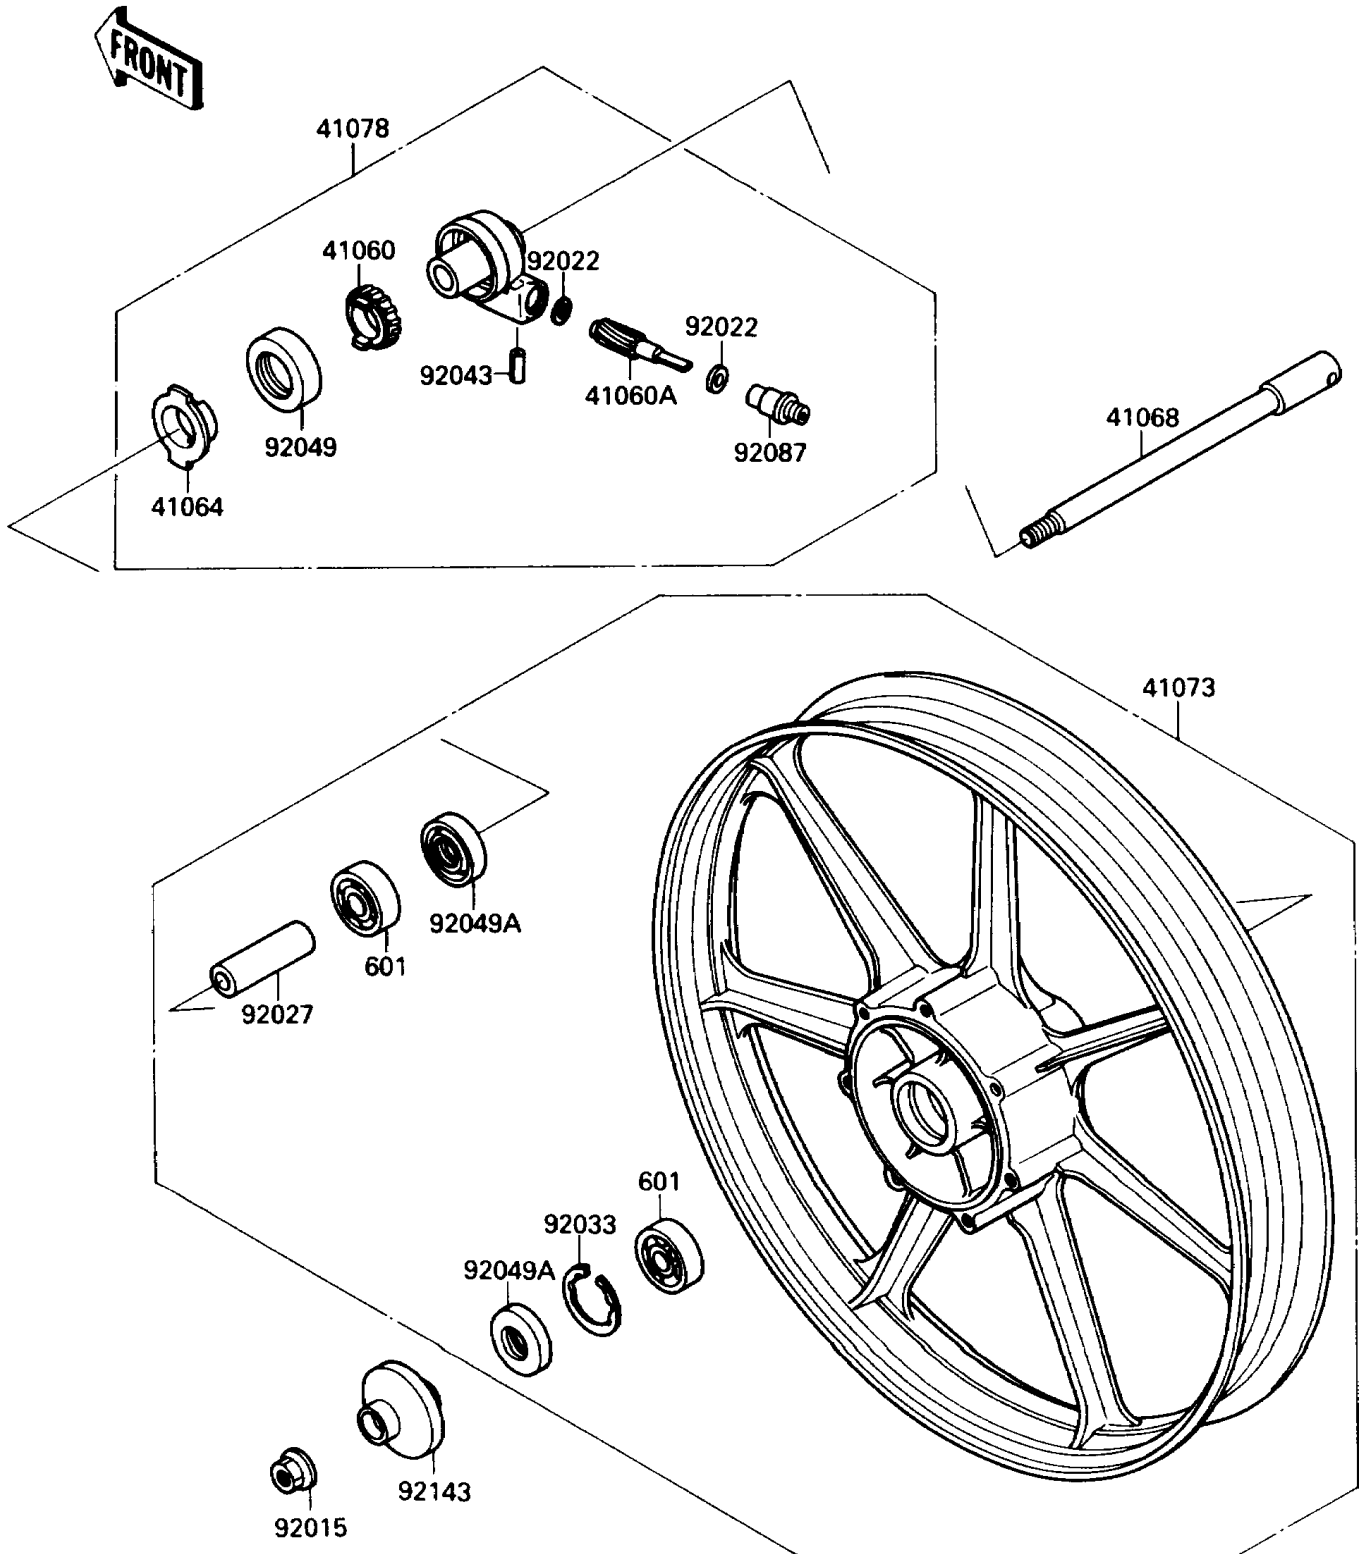

1987 Vulcan 88

PARTS DIAGRAM

Front Hub(&NAMIJA001440)

F 2230

1987 Vulcan 88

PARTS LIST

Front Hub(&NAMIJA001440)

ITEM NAME

PART NUMBER

QUANTITY
