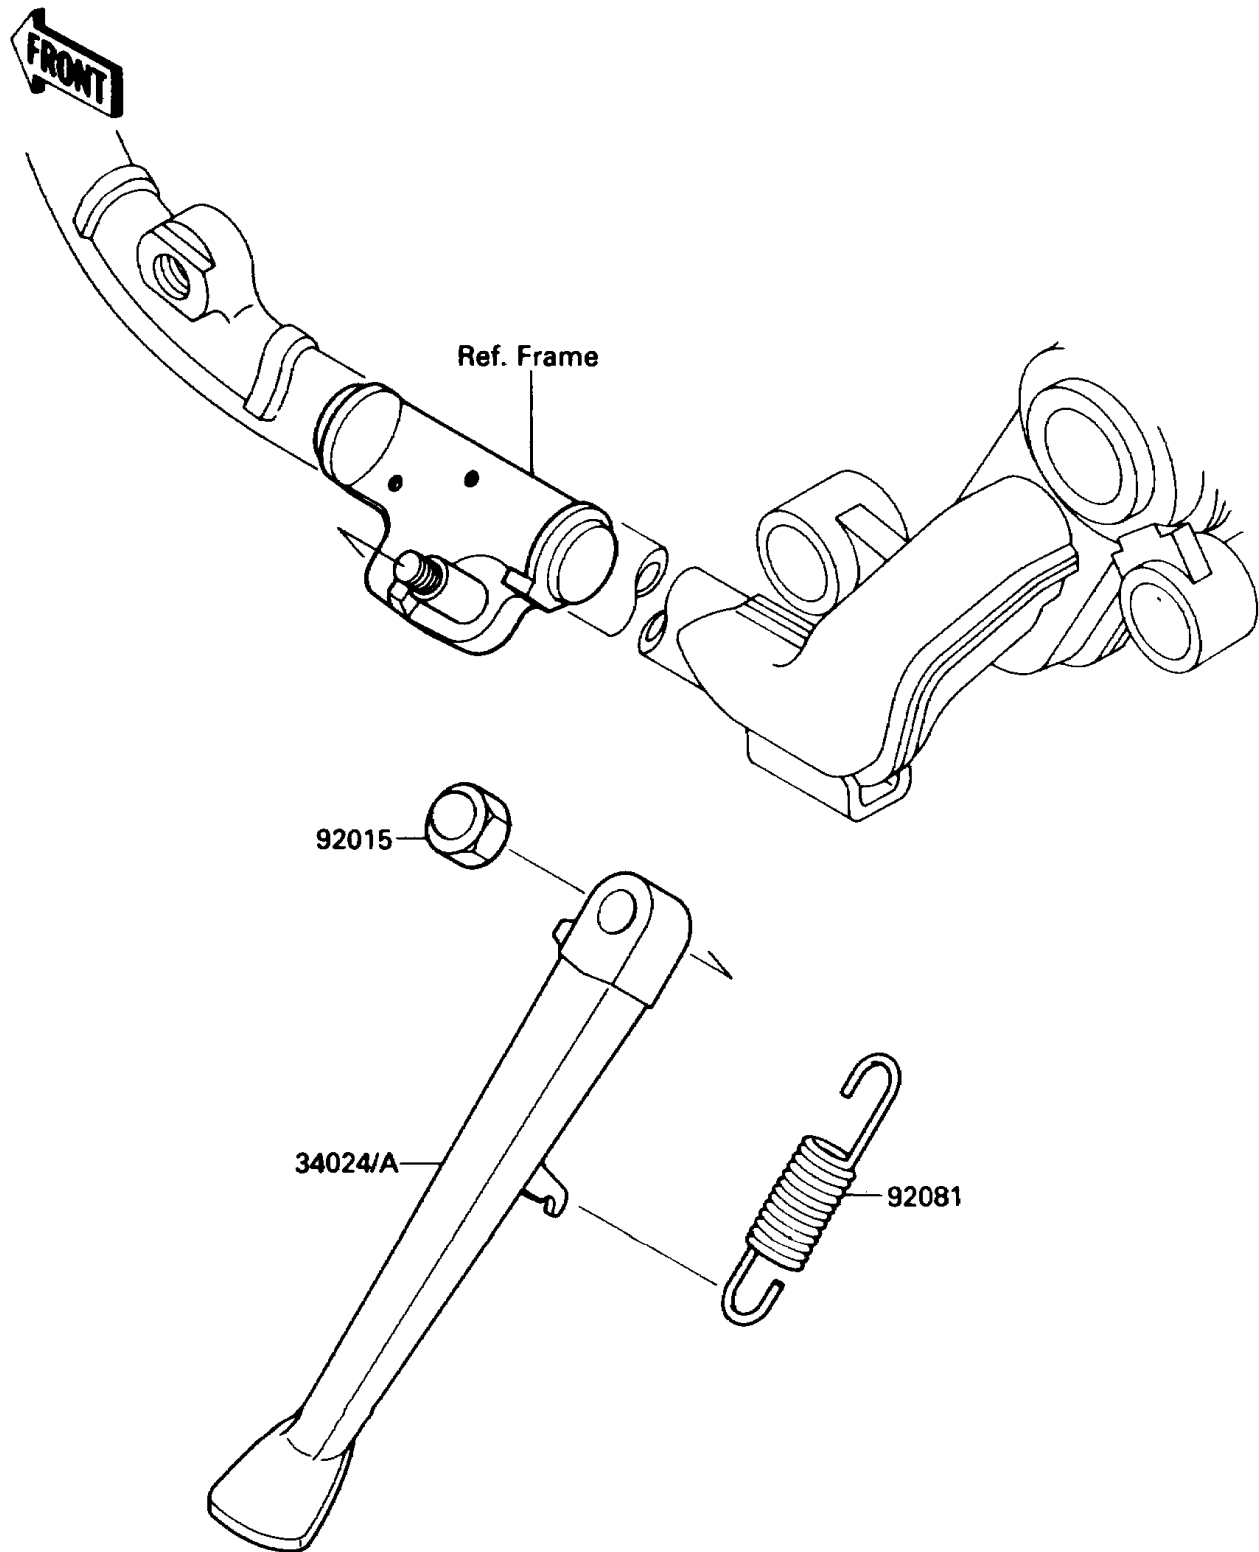

1988 Vulcan 88

PARTS DIAGRAM

Stand

F2190-0208

1988 Vulcan 88

PARTS LIST

Stand

ITEM NAME

PART NUMBER

QUANTITY
