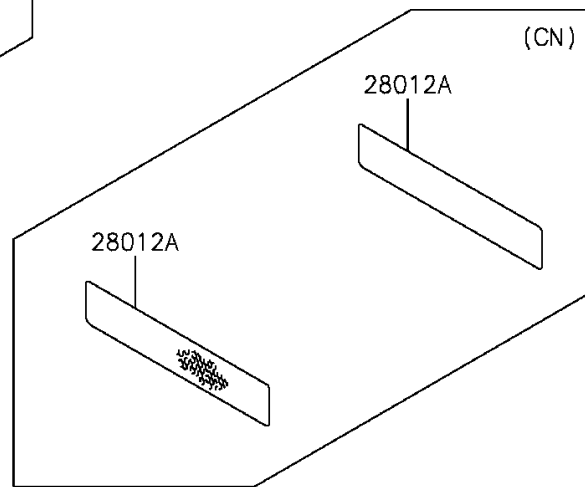

2016 MULE™ 610 4x4

PARTS DIAGRAM

Reflectors

F2790

2016 MULE™ 610 4x4

PARTS LIST

Reflectors

ITEM NAME

PART NUMBER

QUANTITY
