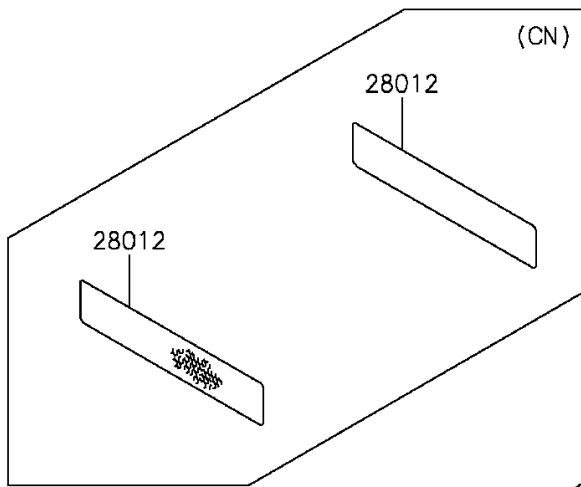

2016 MULE™ 610 4x4

PARTS DIAGRAM

Reflectors

F2790

2016 MULE™ 610 4x4

PARTS LIST

Reflectors

ITEM NAME

PART NUMBER

QUANTITY
