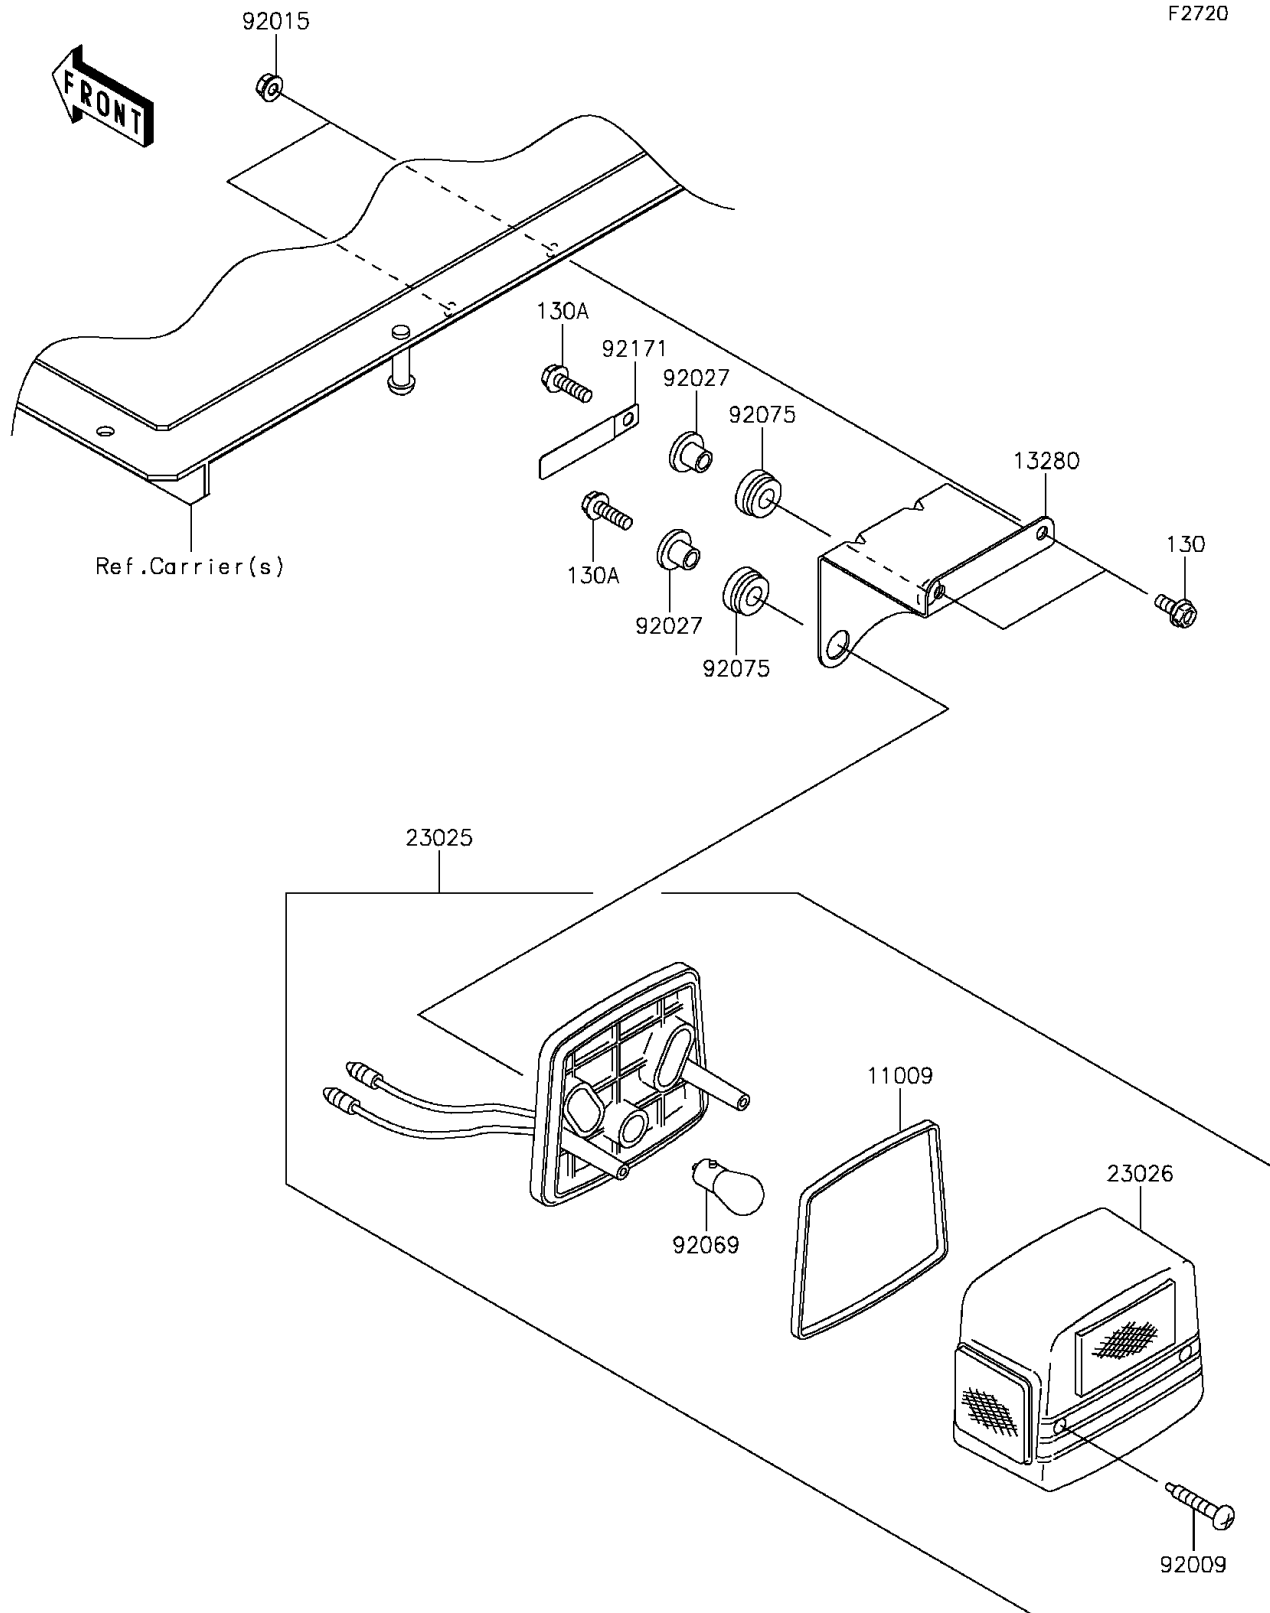

2016 MULE™ 610 4x4

PARTS DIAGRAM

Taillight(s)

2016 MULE™ 610 4x4

PARTS LIST

Taillight(s)

ITEM NAME	PART NUMBER	QUANTITY
GASKET,TAIL LAMP (Ref # 11009)	11009-1215	1
HOLDER,TAIL LAMP (Ref # 13280)	13280-0079	1
LAMP-TAIL (Ref # 23025)	23025-1042	1
LENS,TAIL LAMP (Ref # 23026)	23026-1019	1
SCREW,TAPPING,4X25 (Ref # 92009)	92009-1069	2
NUT,FLANGED,6MM (Ref # 92015)	92015-1367	2
COLLAR,L=11.1 (Ref # 92027)	92027-194	2
BULB,12V 21/5W (Ref # 92069)	92069-1011	1
DAMPER (Ref # 92075)	92075-277	2
CLAMP,L=60 (Ref # 92171)	92171-0652	1
BOLT-FLANGED,6X14 (Ref # 130)	130BA0614	2
BOLT-FLANGED,6X20 (Ref # 130A)	130BA0620	2