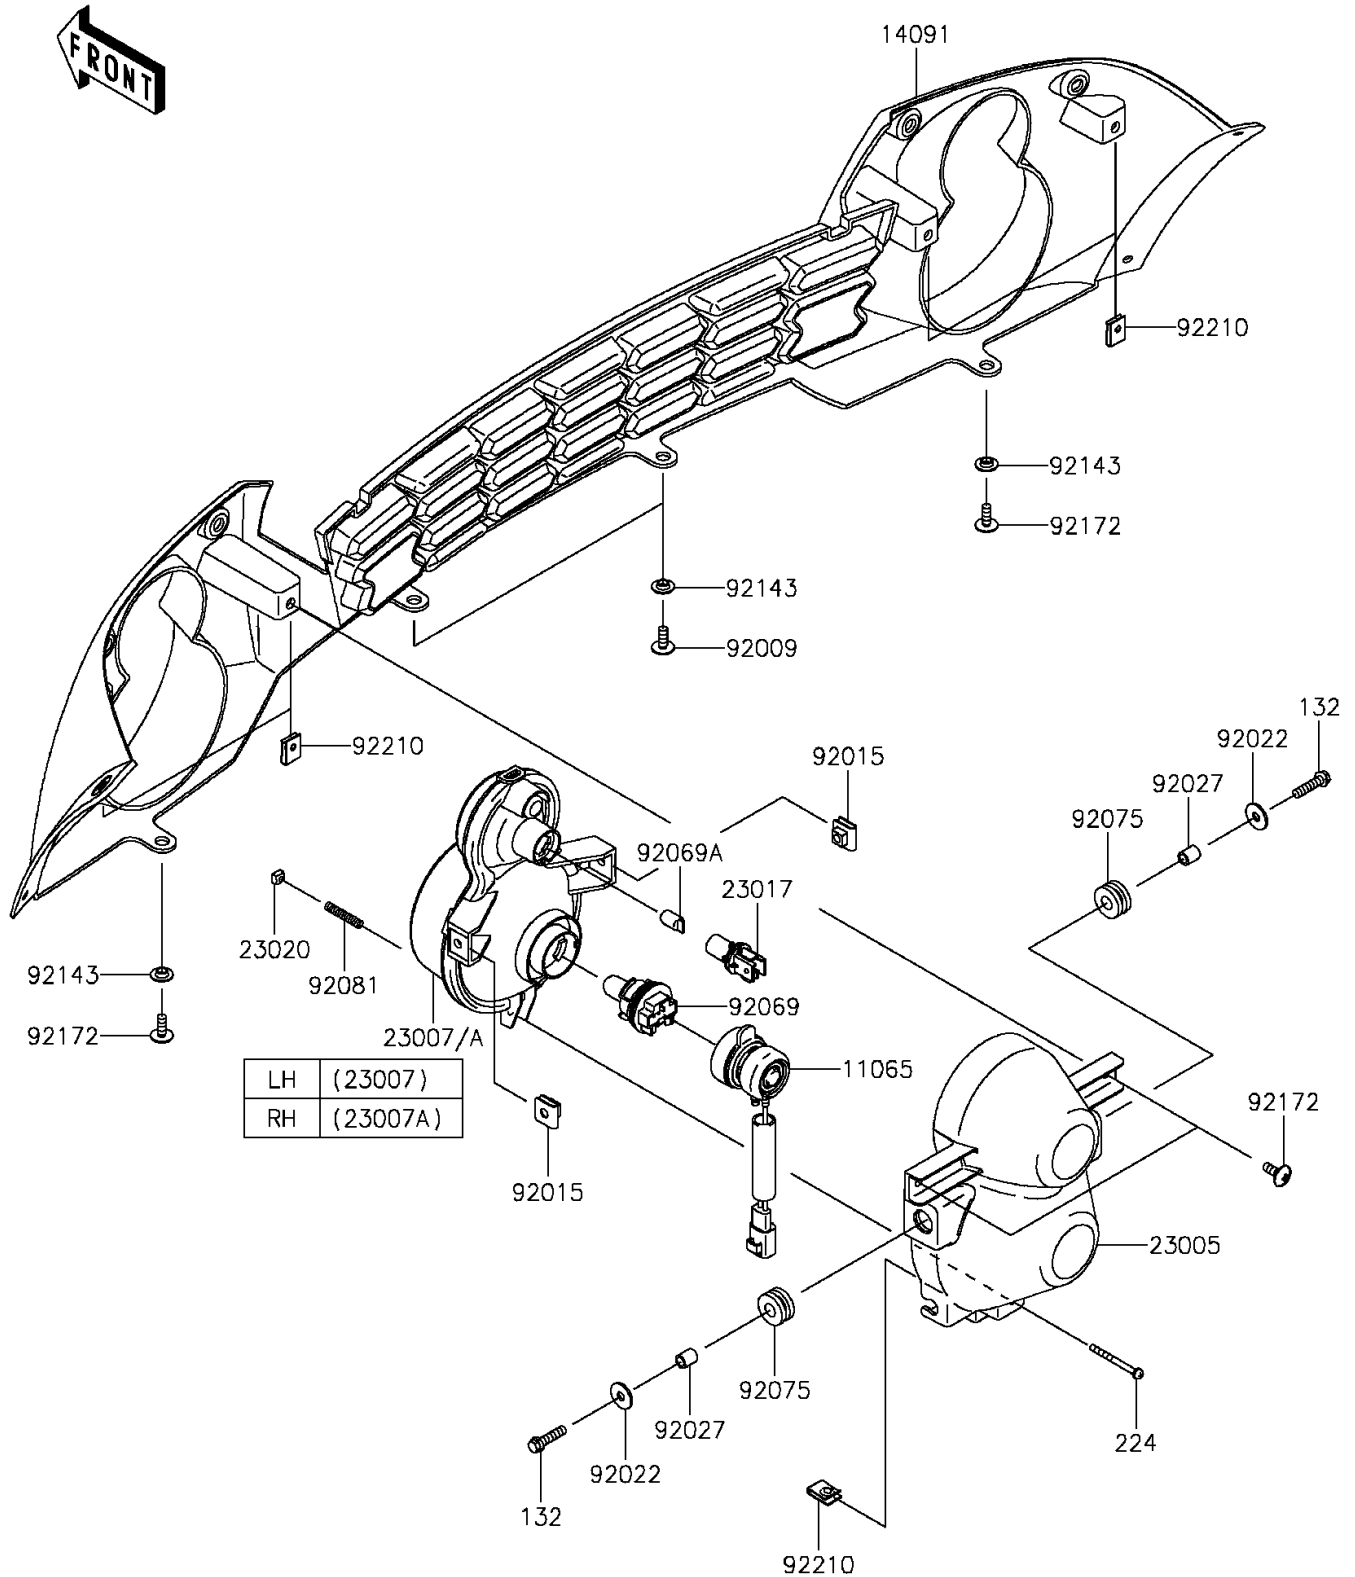

2016 MULE™ 610 4x4

PARTS DIAGRAM

Headlight(s)

F2710

2016 MULE™ 610 4x4

PARTS LIST

Headlight(s)

ITEM NAME

PART NUMBER

QUANTITY
