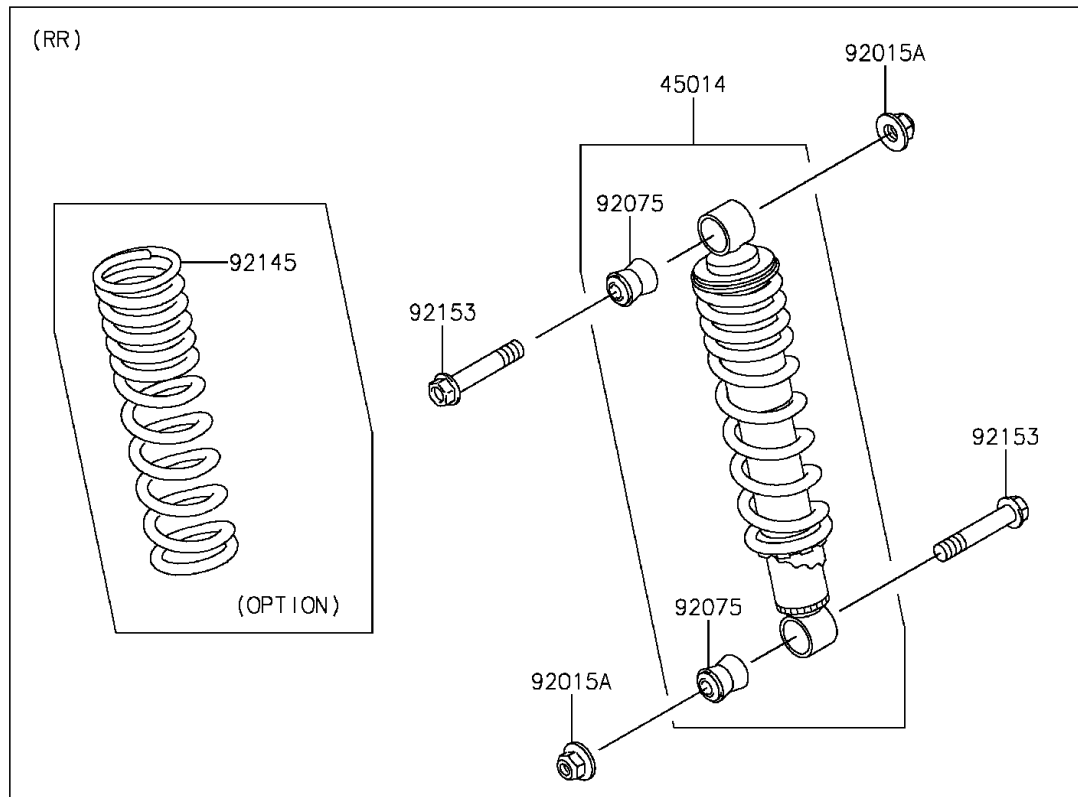

## PARTS DIAGRAM

### Shock Absorber(s)

F2280

## PARTS LIST

### Shock Absorber(s)

ITEM NAME	PART NUMBER	QUANTITY
SHOCKABSORBER (Ref # 45014)	45014-0100	2
STRUT (Ref # 45023)	45023-0003	2
NUT,FLANGED,10MM (Ref # 92015)	92015-1428	4
NUT,LOCK,10MM (Ref # 92015A)	92015-1597	4
DAMPER,SHOCKABSORBER (Ref # 92075)	92075-1784	4
SPRING,SHOCK,K=24.5/44.1N/MM (Ref # 92145)	92145-0400	2
BOLT,FLANGED,10X53.5 (Ref # 92153)	92153-1698	4
WASHER-SPRING,10MM (Ref # 461)	461DA1000	4