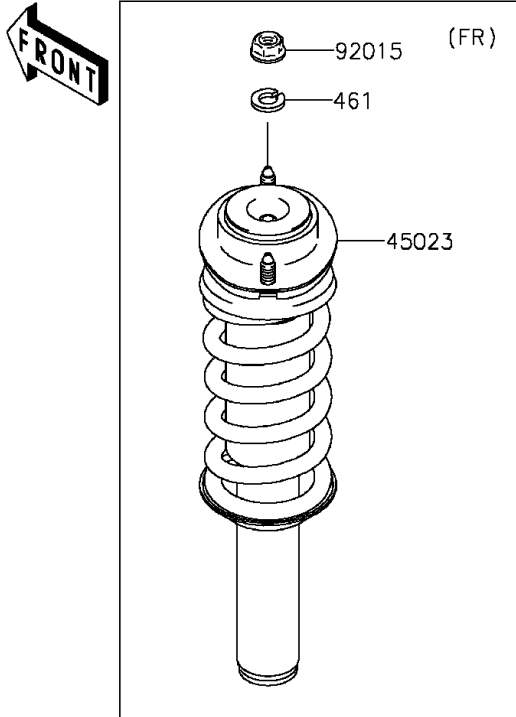

## PARTS DIAGRAM

### Shock Absorber(s)

F2280

## PARTS LIST

### Shock Absorber(s)

ITEM NAME	PART NUMBER	QUANTITY
SHOCKABSORBER (Ref # 45014)	45014-0100	2
STRUT (Ref # 45023)	45023-0003	2
NUT,FLANGED,10MM (Ref # 92015)	92015-1428	4
NUT,LOCK,10MM (Ref # 92015A)	92015-1597	4
DAMPER,SHOCKABSORBER (Ref # 92075)	92075-1784	4
SPRING,SHOCK,K=24.5/44.1N/MM (Ref # 92145)	92145-0400	2
BOLT,FLANGED,10X53.5 (Ref # 92153)	92153-1698	4
WASHER-SPRING,10MM (Ref # 461)	461DA1000	4