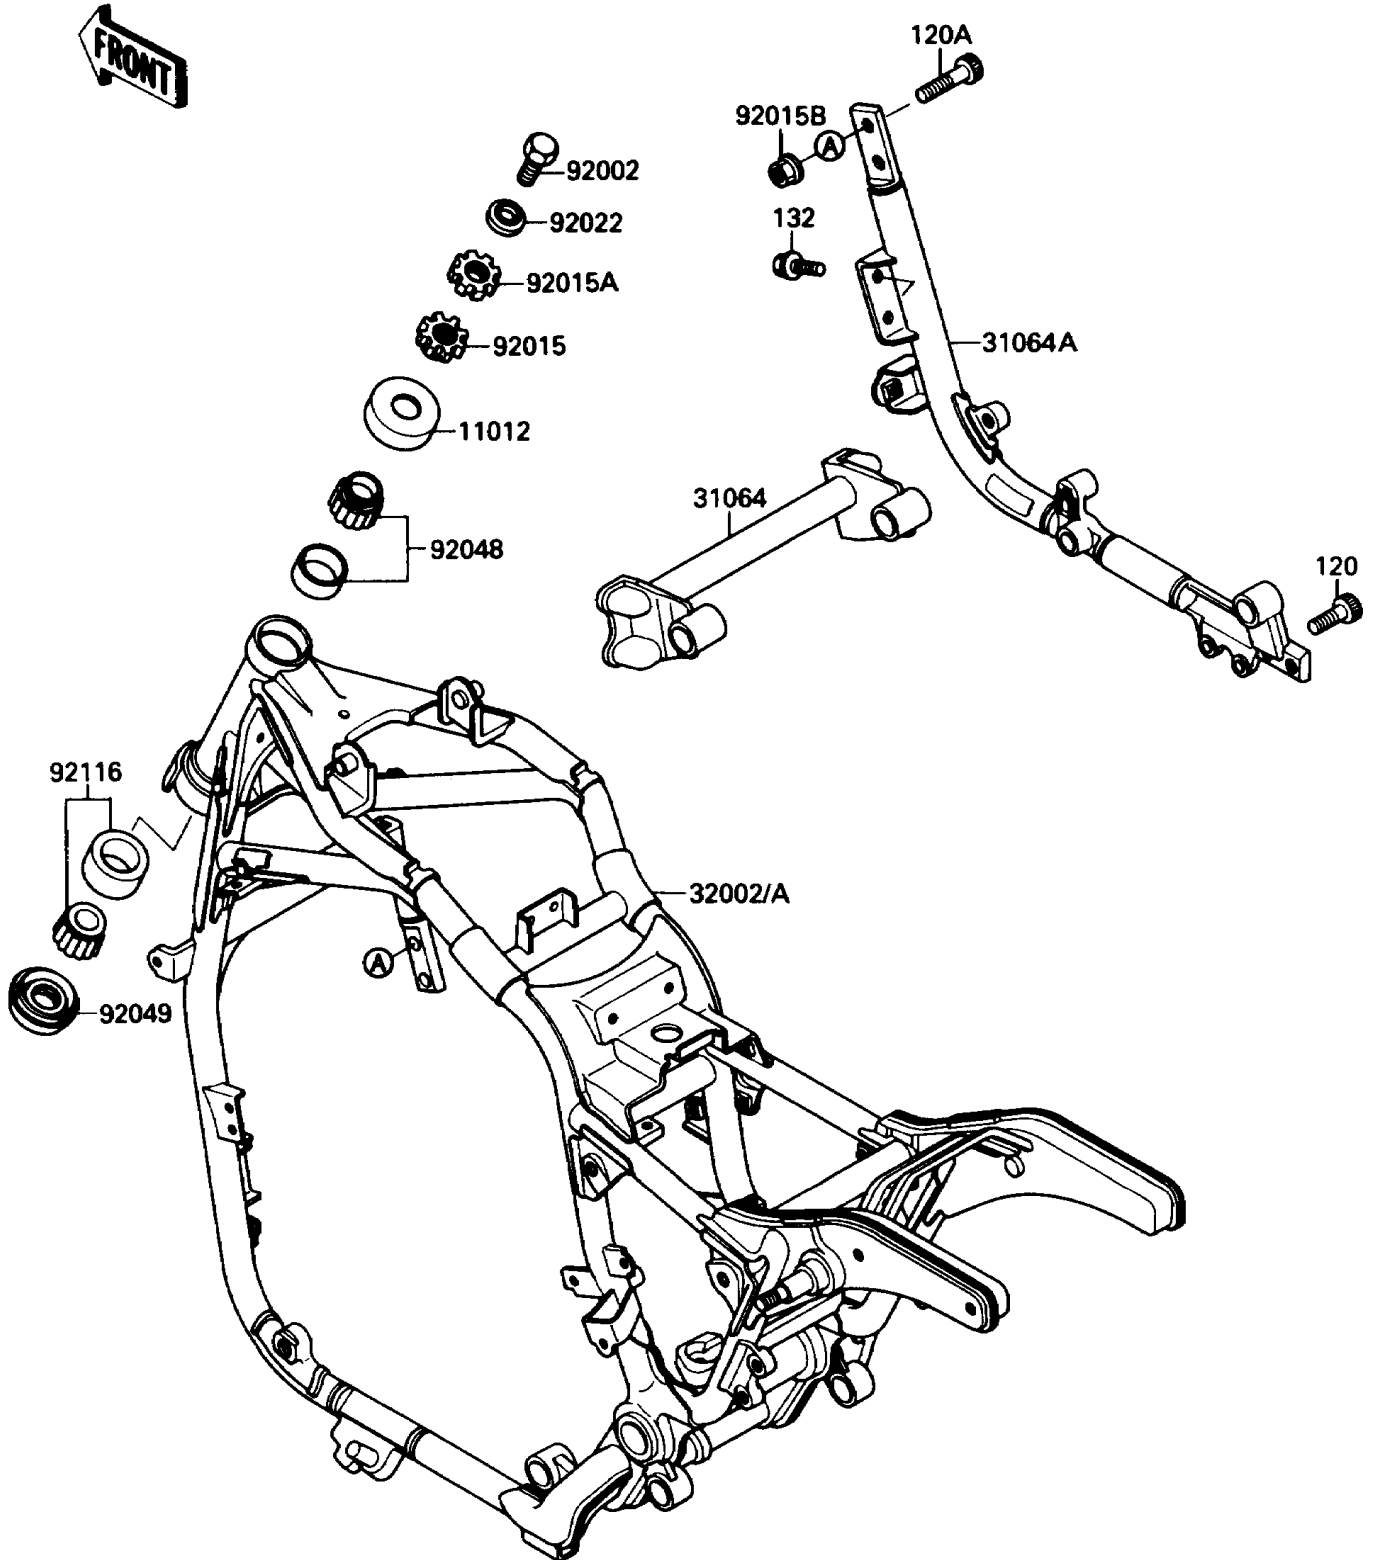

1987 Vulcan 88

PARTS DIAGRAM

Frame

F2120-0311

1987 Vulcan 88

PARTS LIST

Frame

ITEM NAME

PART NUMBER

QUANTITY
