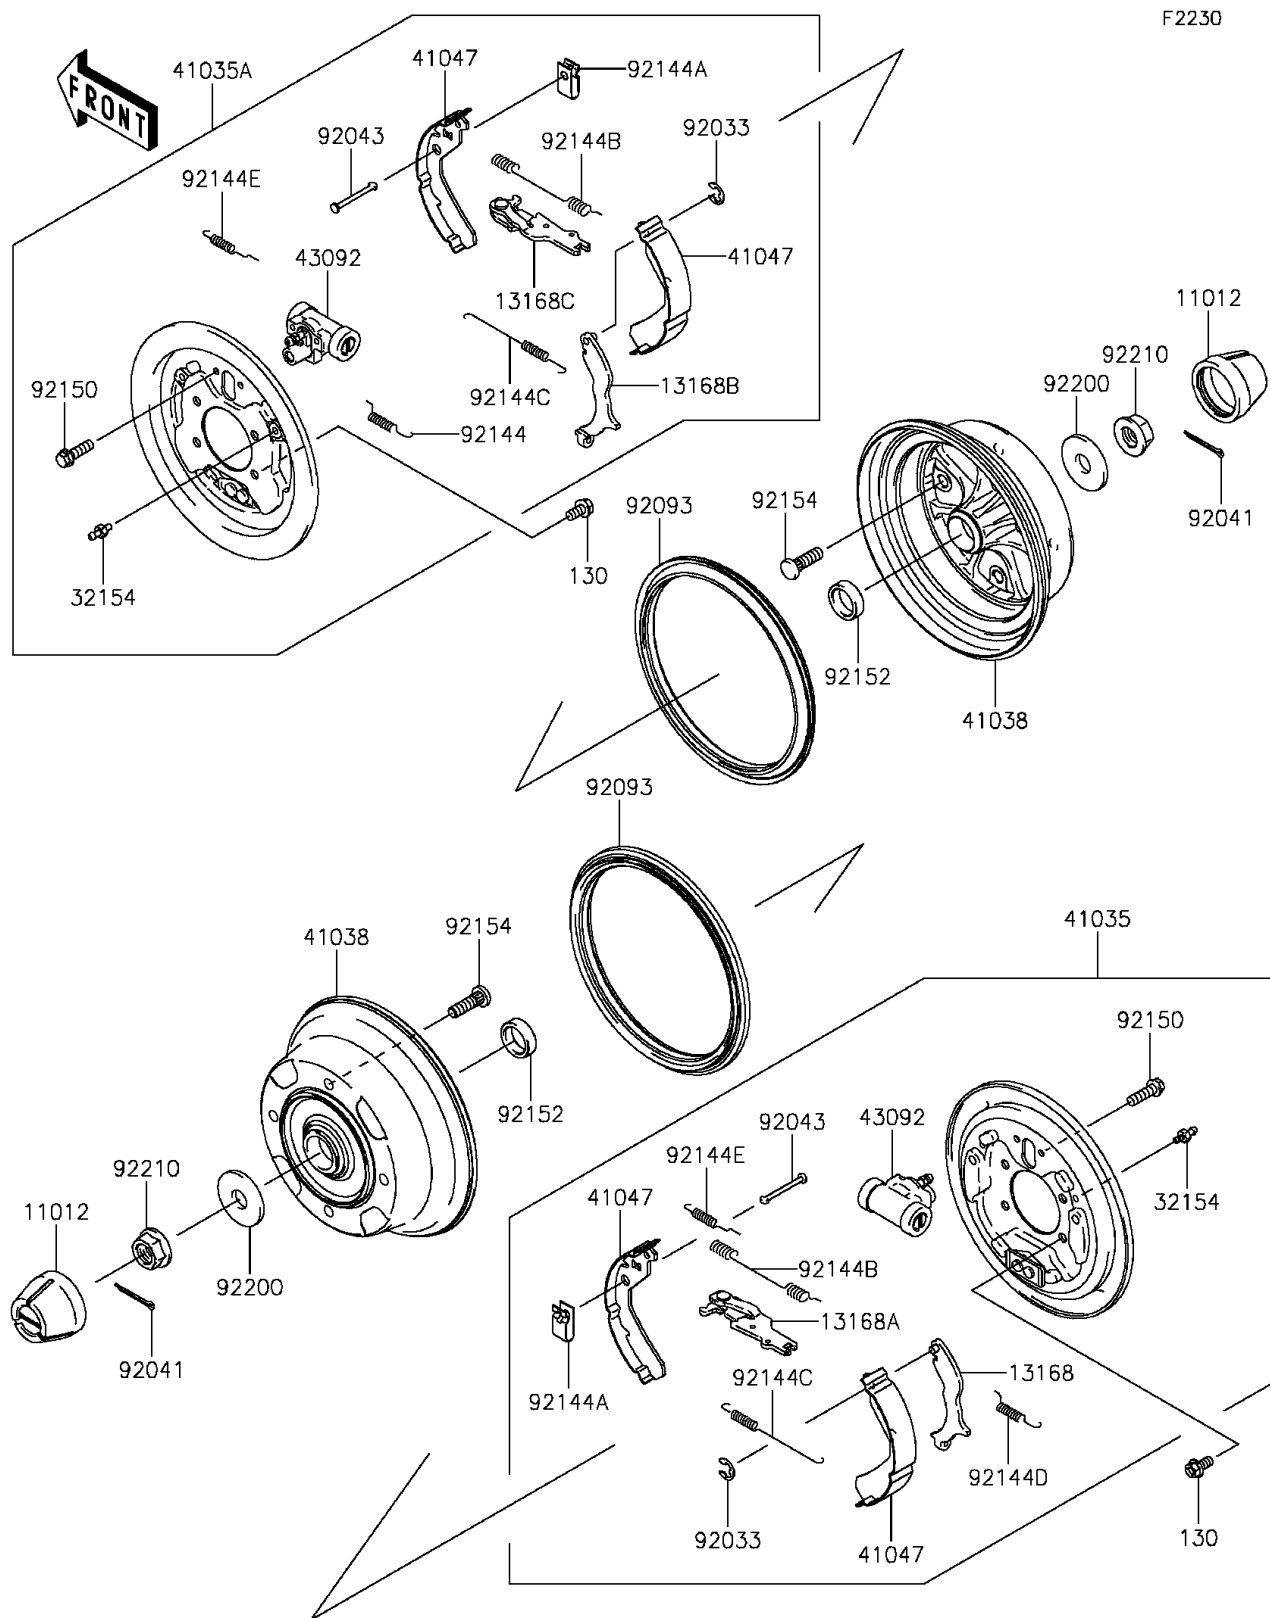

2016 MULE™ 610 4x4

PARTS DIAGRAM

Front Hubs/Brakes

2016 MULE™ 610 4x4

PARTS LIST

Front Hubs/Brakes

ITEM NAME	PART NUMBER	QUANTITY
-----------	-------------	----------
