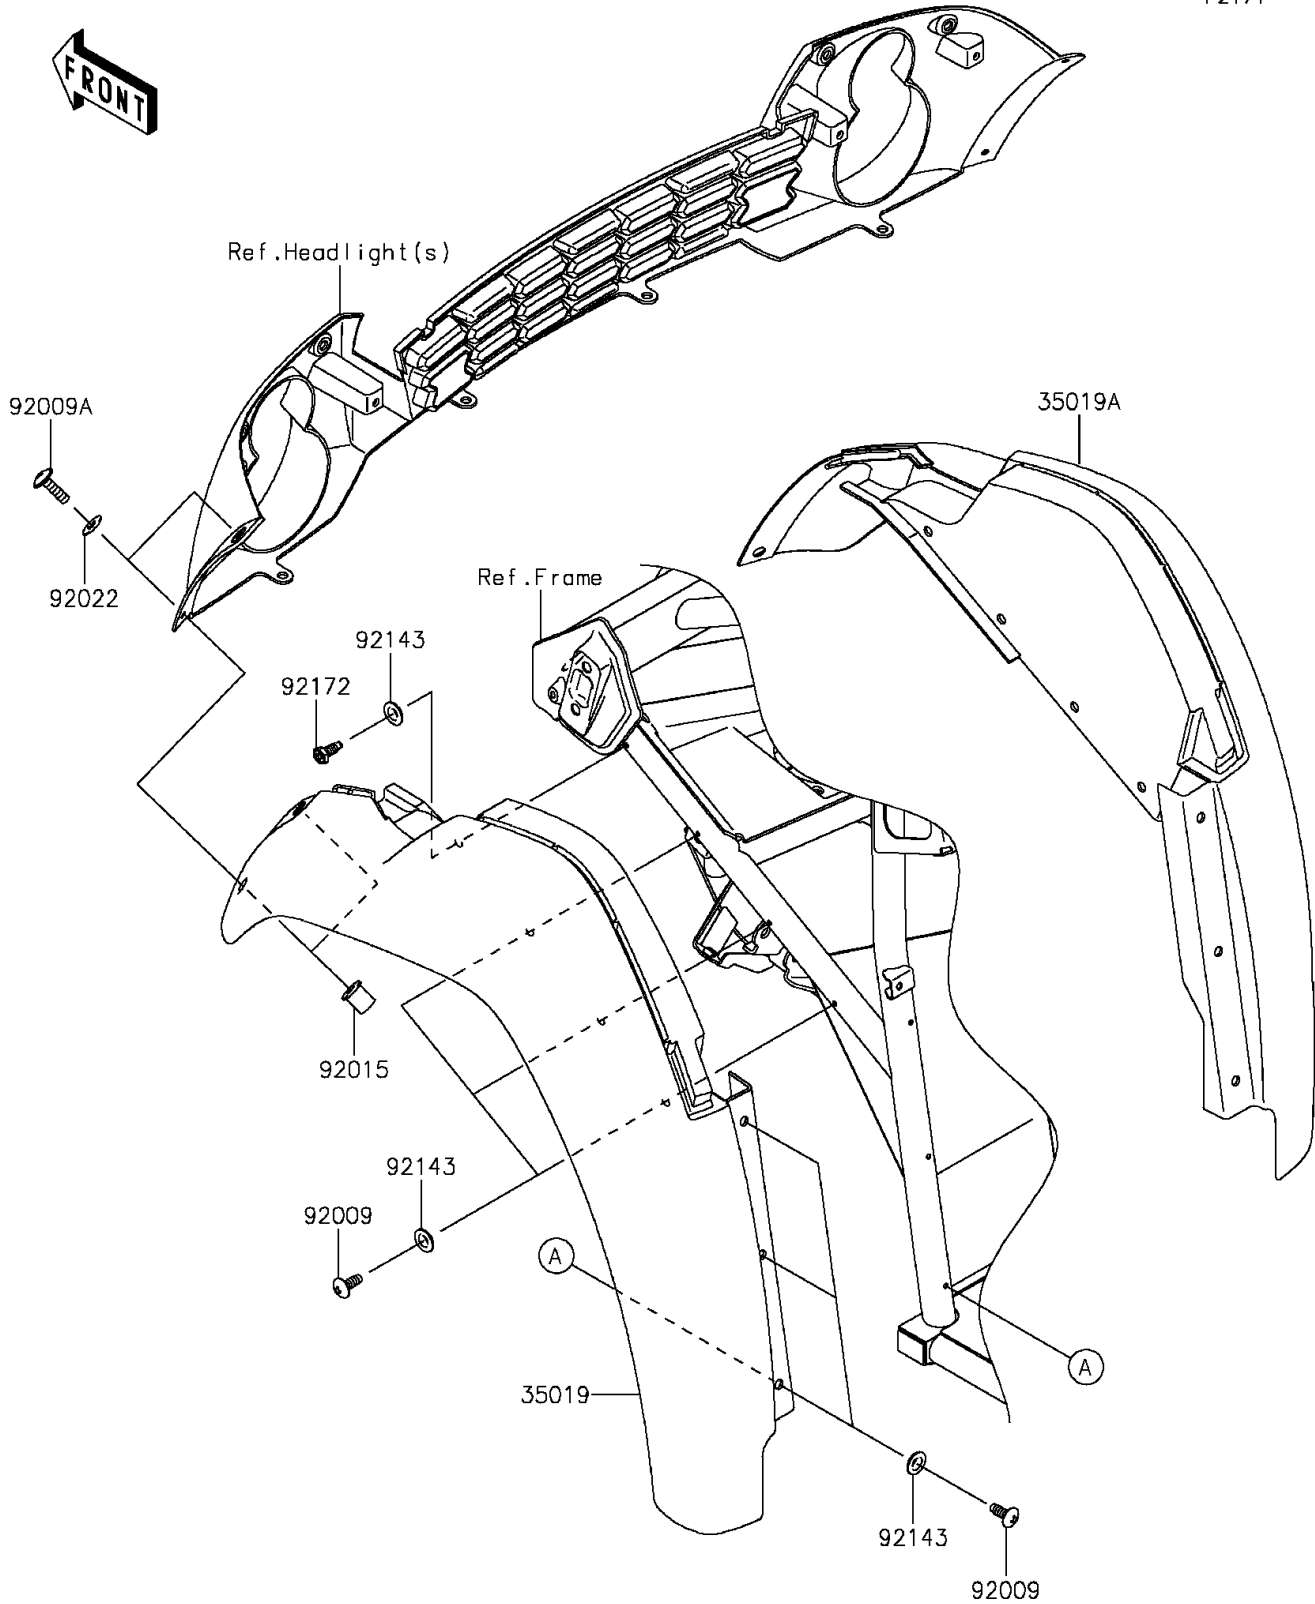

2016 MULE™ 610 4x4

PARTS DIAGRAM

Front Fender(s)

F2171

2016 MULE™ 610 4x4

PARTS LIST

Front Fender(s)

ITEM NAME

PART NUMBER

QUANTITY
