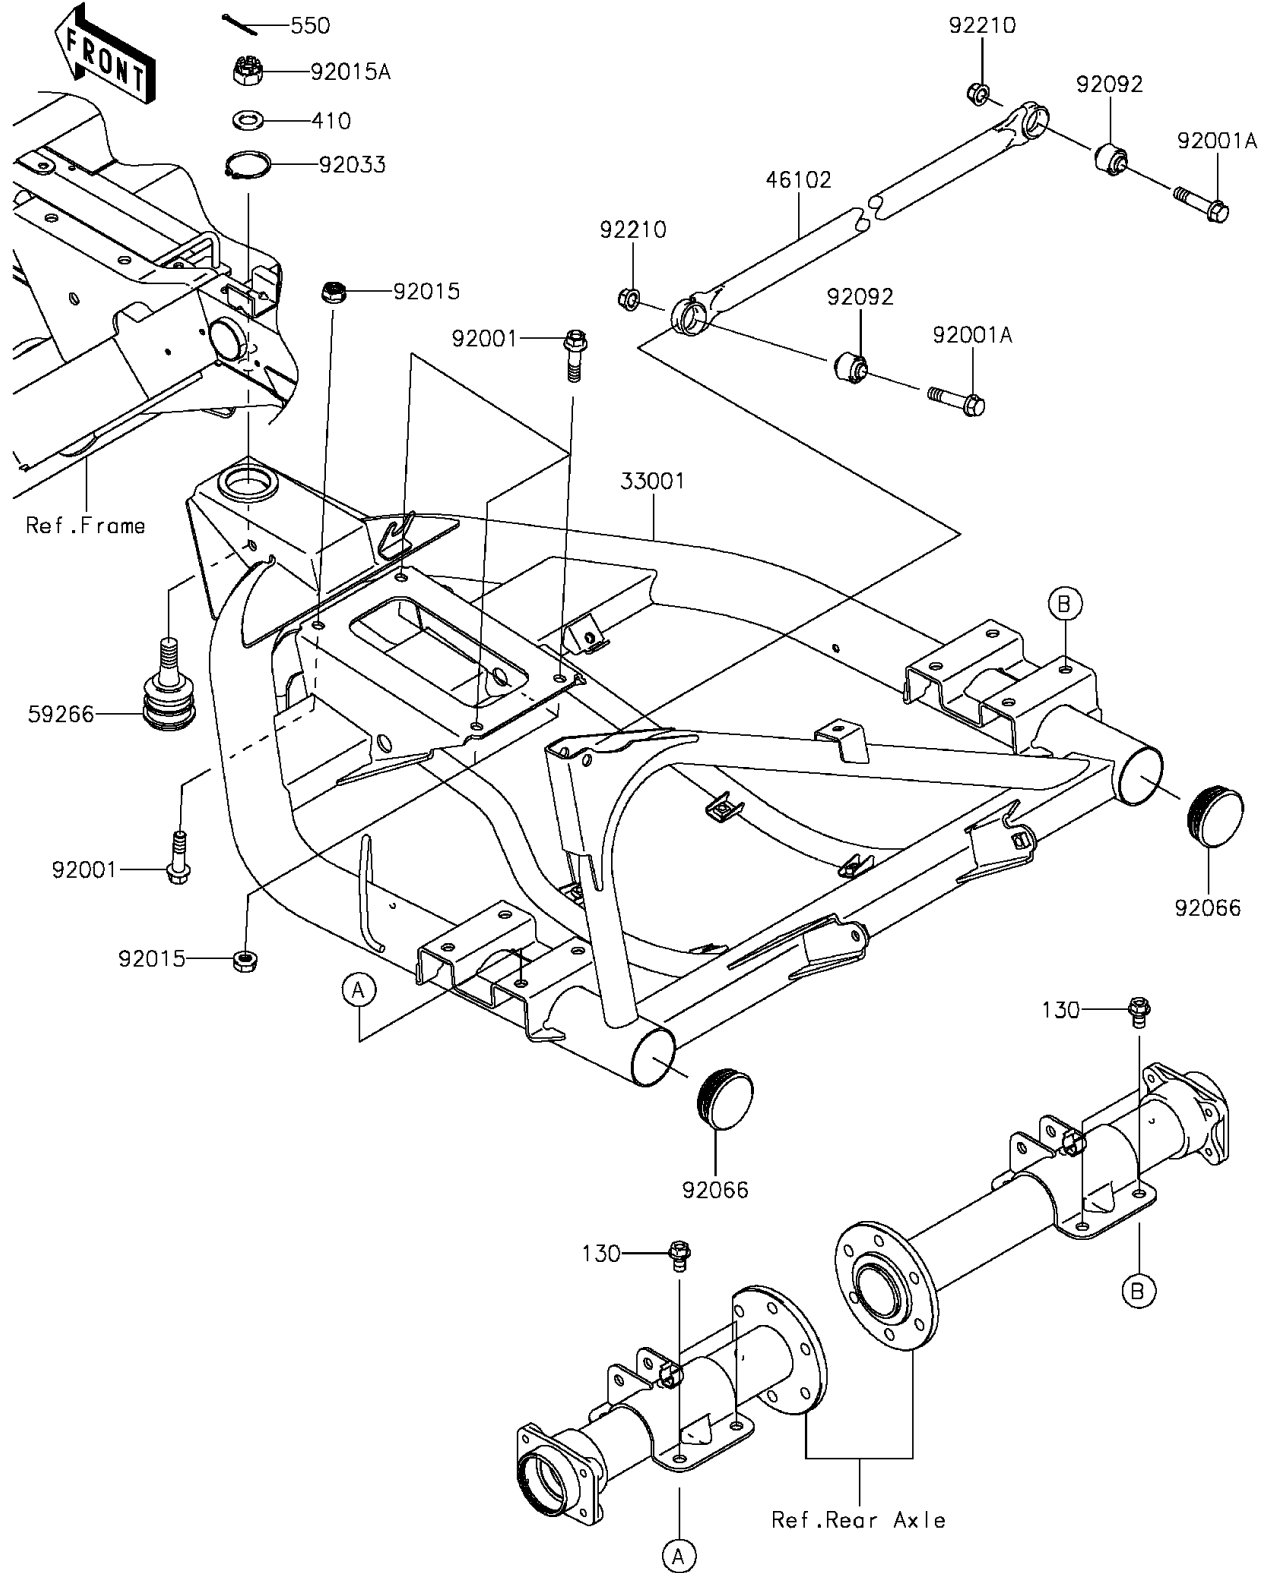

2016 MULE™ 610 4x4

PARTS DIAGRAM

Swingarm

F2141

2016 MULE™ 610 4x4

PARTS LIST

Swingarm

ITEM NAME

PART NUMBER

QUANTITY
