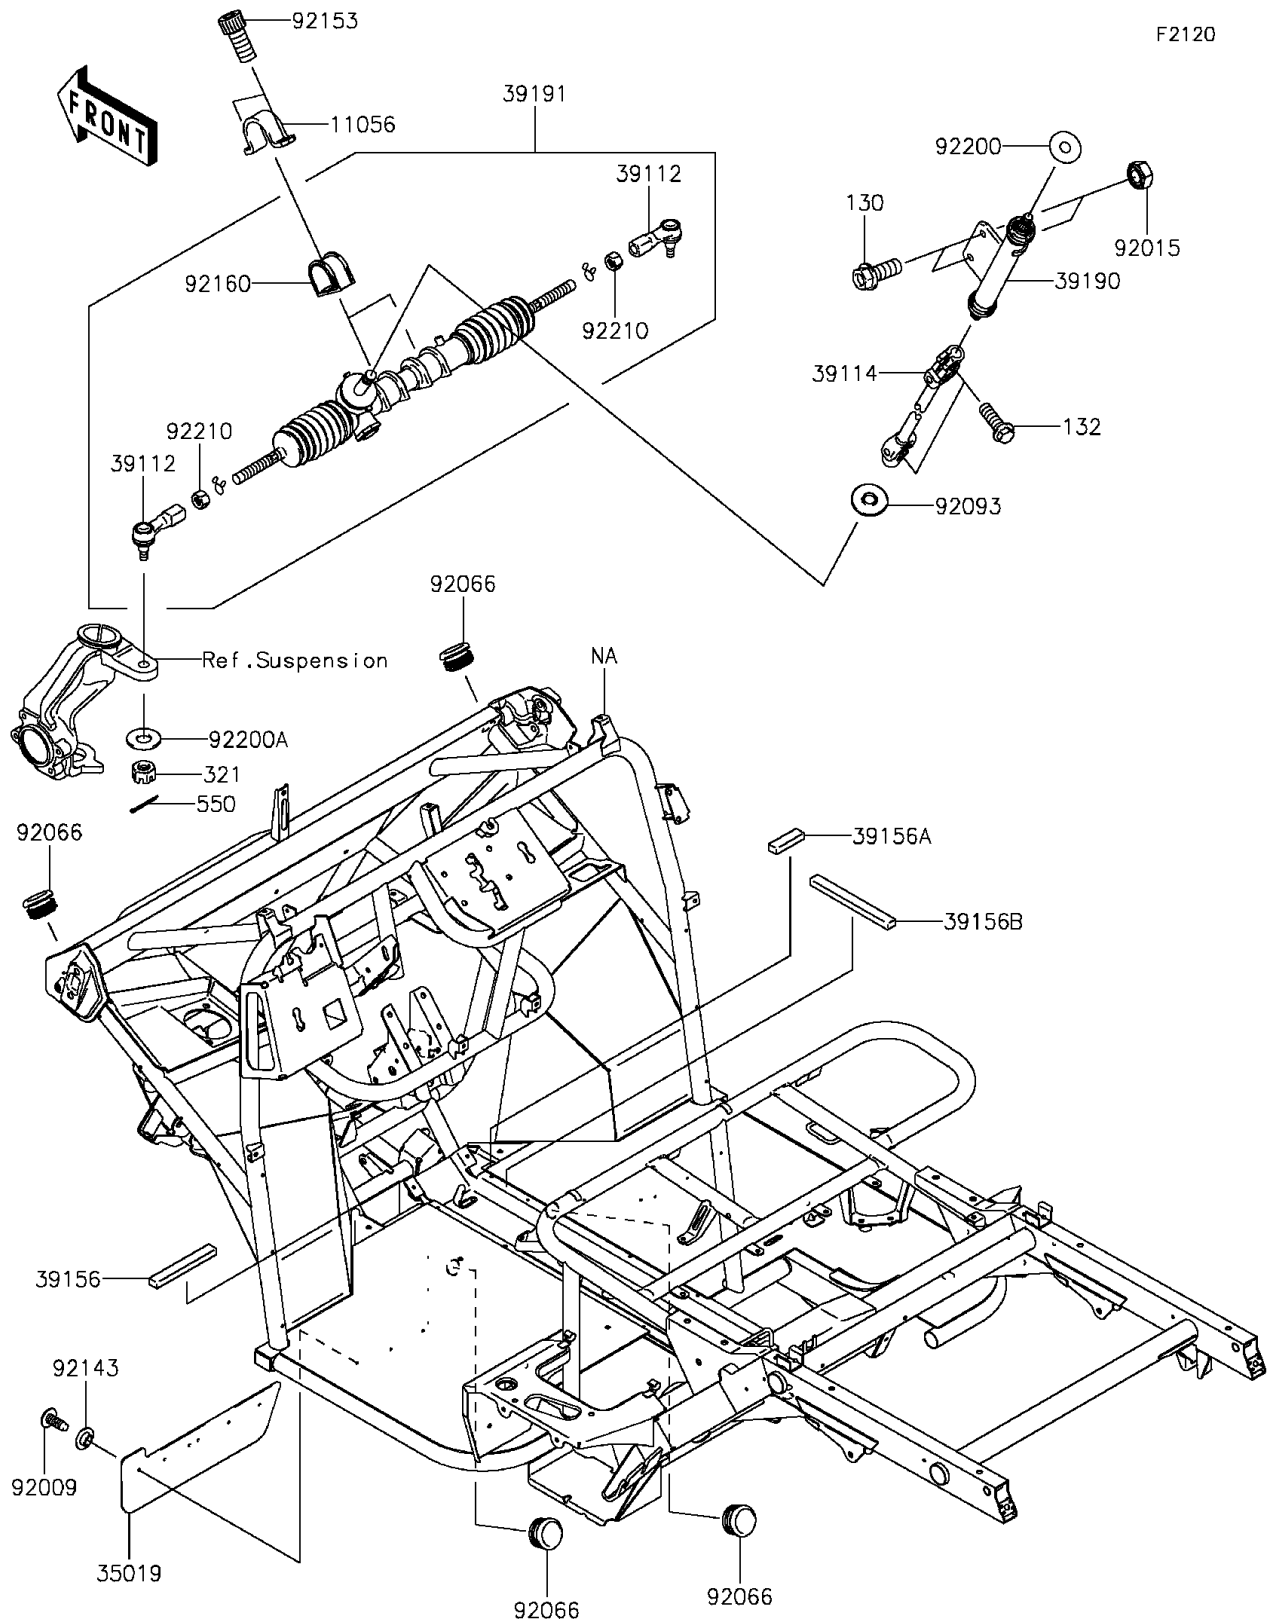

2016 MULE™ 610 4x4

PARTS DIAGRAM

Frame

2016 MULE™ 610 4x4

PARTS LIST

Frame

ITEM NAME	PART NUMBER	QUANTITY
BRACKET,STEERING GEAR (Ref # 11056)	11056-2238	2
FLAP (Ref # 35019)	35019-0589	2
RODEND-TIE,STEERING GEAR (Ref # 39112)	39112-0008	2
SHAFT-COMP-STRG (Ref # 39114)	39114-0003	1
PAD (Ref # 39156)	39156-0068	1
PAD (Ref # 39156A)	39156-0069	1
PAD (Ref # 39156B)	39156-0070	1
SHAFT-ASSY-STEERING (Ref # 39190)	39190-0004	1
GEAR-ASSY-STEERING (Ref # 39191)	39191-0022	1
SCREW,TAPPING,6X16 (Ref # 92009)	92009-1166	12
NUT,LOCK,10MM,BLACK (Ref # 92015)	92015-1189	2
PLUG (Ref # 92066)	92066-0036	4
SEAL (Ref # 92093)	92093-1313	1
COLLAR (Ref # 92143)	92143-1087	12
BOLT,SOCKET,10X23 (Ref # 92153)	92153-1269	4
DAMPER,STEERING GEAR (Ref # 92160)	92160-1084	2
WASHER,15X45X0.6 (Ref # 92200)	92200-1130	1
WASHER,10.3X23X1.6 (Ref # 92200A)	92200-2009	2
NUT,14MM (Ref # 92210)	92210-0217	2
BOLT-FLANGED,10X25 (Ref # 130)	130BB1025	2
BOLT-FLANGED-SMALL,8X25 (Ref # 132)	132BB0825	2
NUT-CASTLE (Ref # 321)	321BA1000	2
PIN-COTTER,2.0X22 (Ref # 550)	550AA2022	2