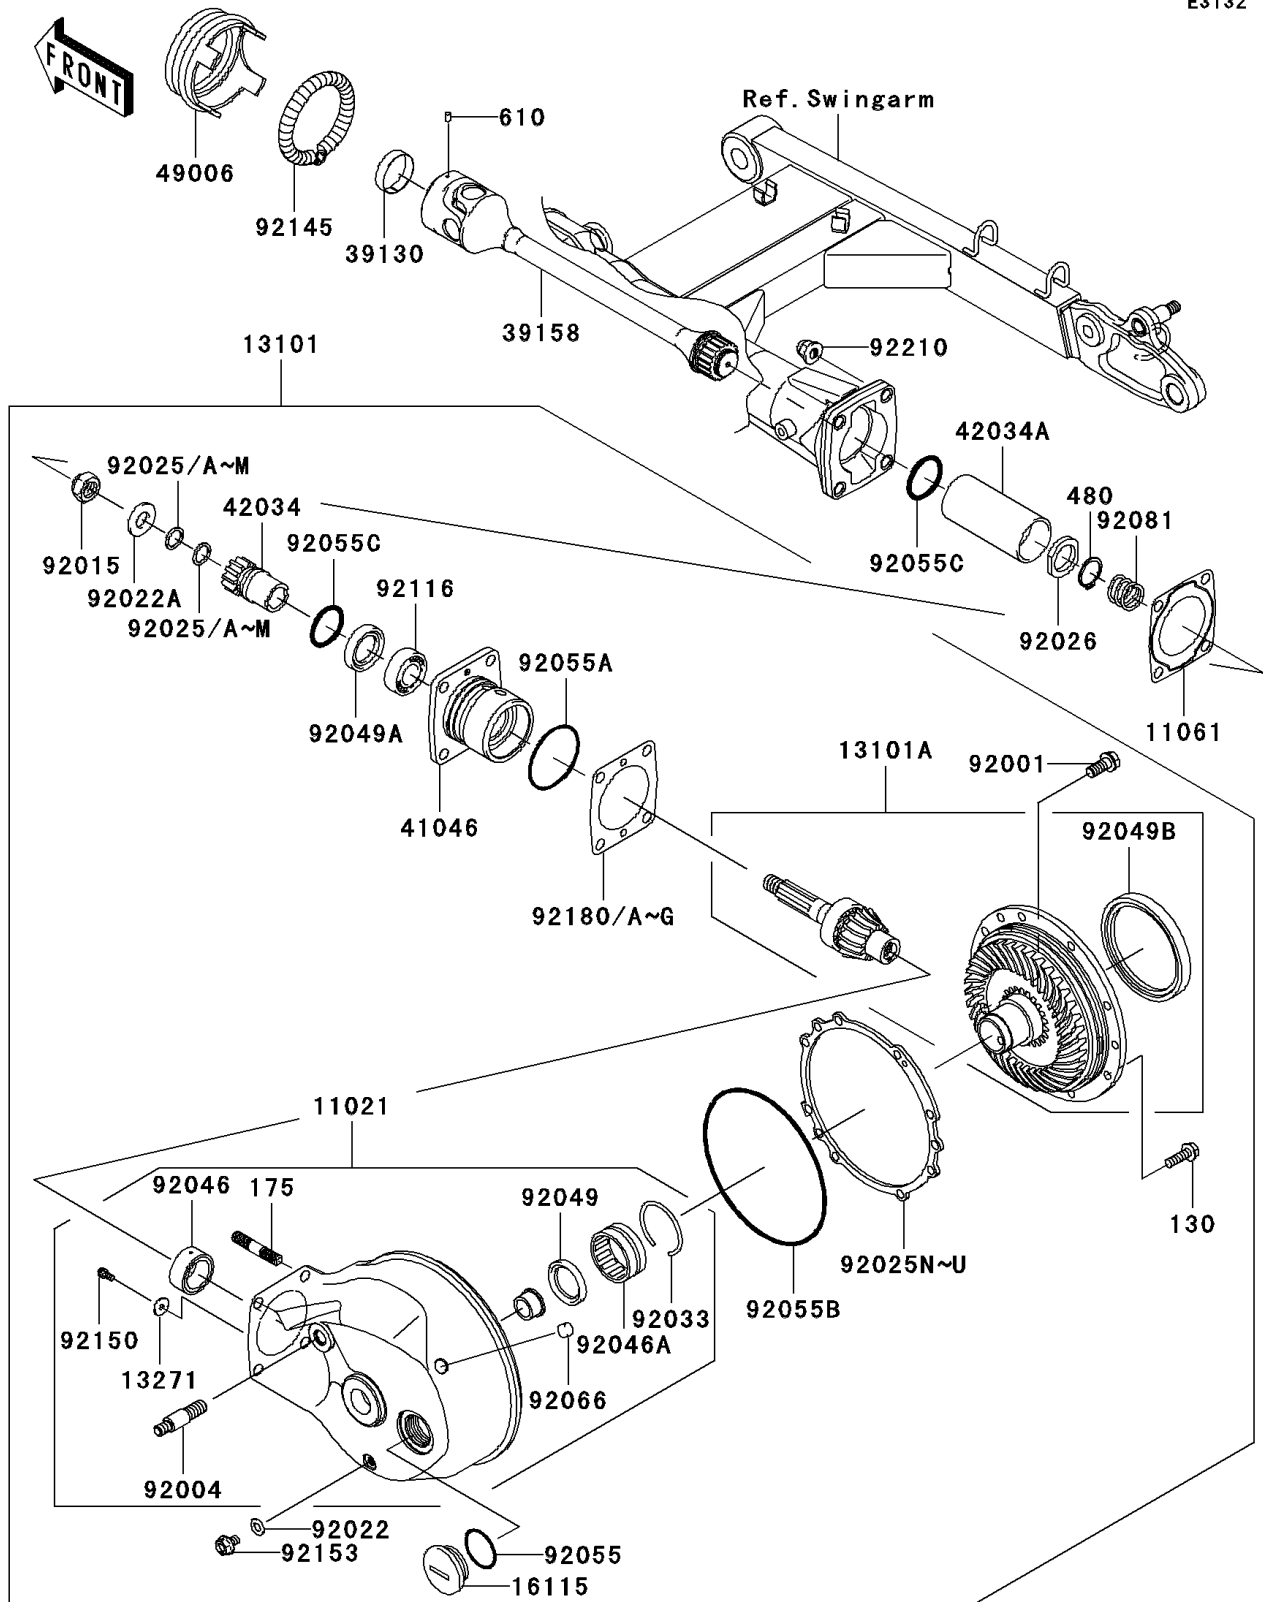

## PARTS DIAGRAM

### Drive Shaft/Final Gear

E3132

## PARTS LIST

### Drive Shaft/Final Gear

**ITEM NAME**

**PART NUMBER**

**QUANTITY**

---