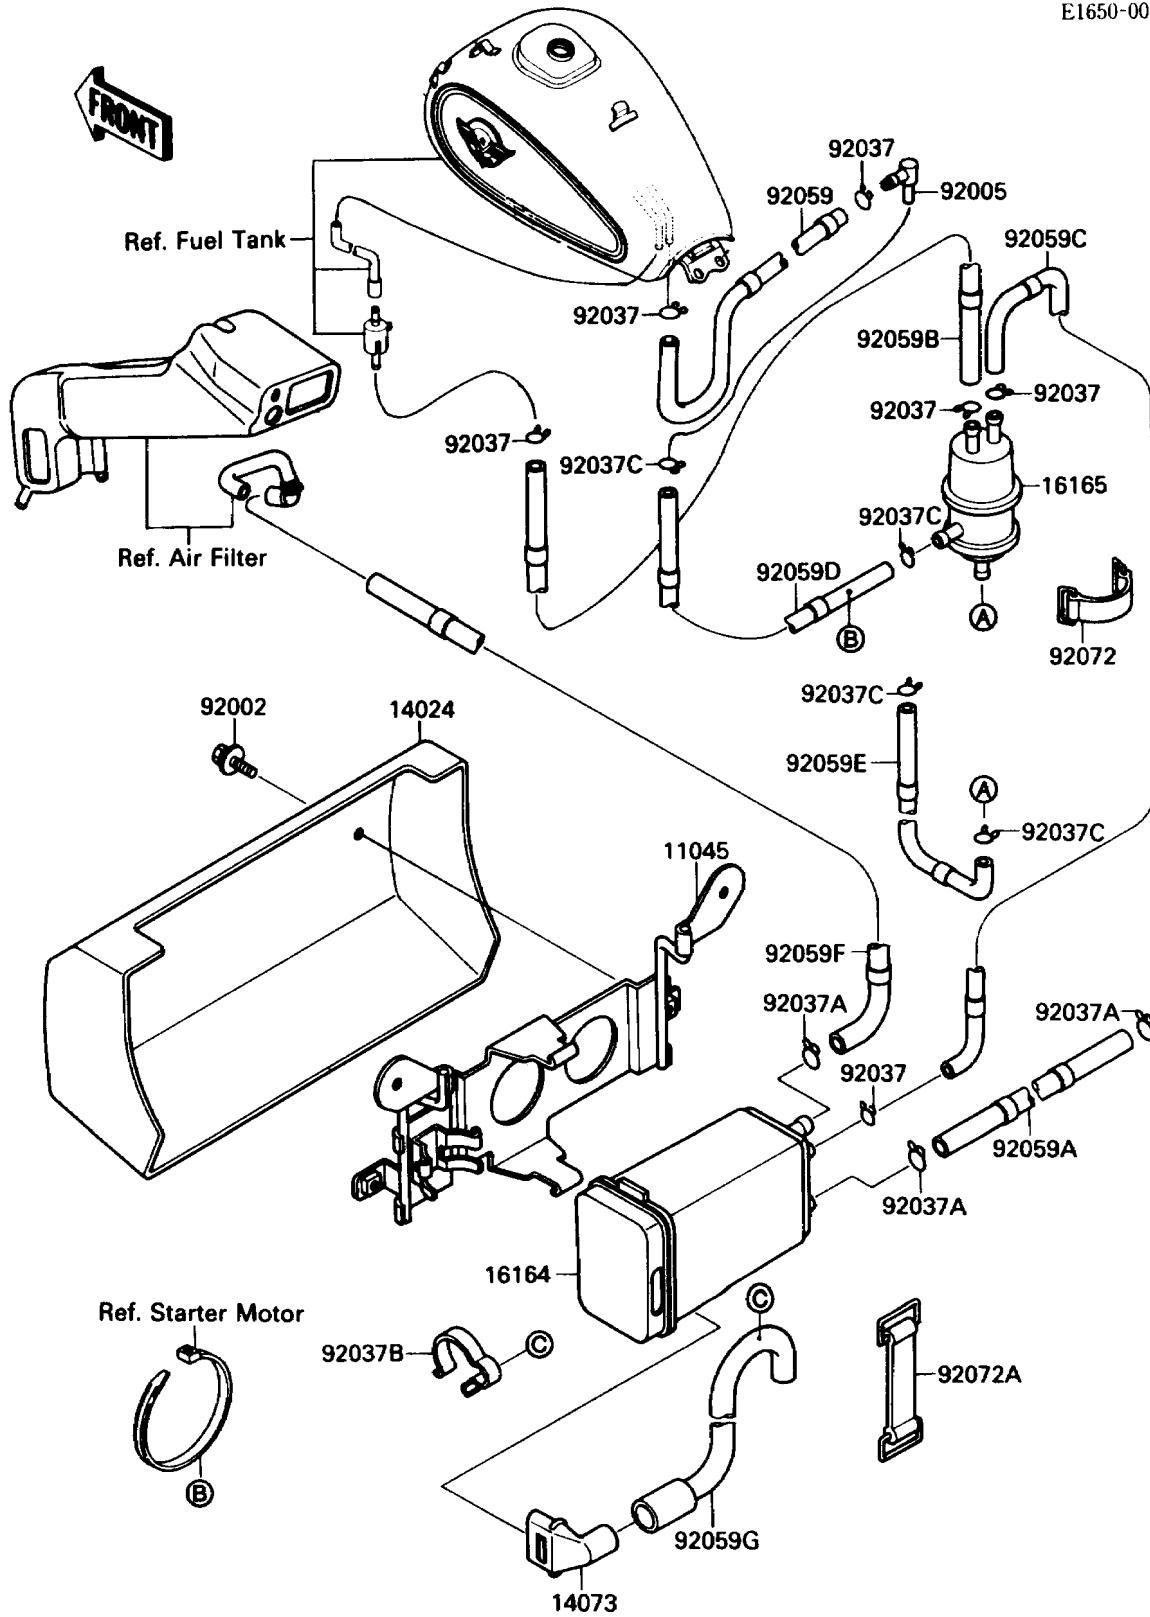

1988 Vulcan 88

PARTS DIAGRAM

Canister

E1650-0026

1988 Vulcan 88

PARTS LIST

Canister

ITEM NAME

PART NUMBER

QUANTITY
