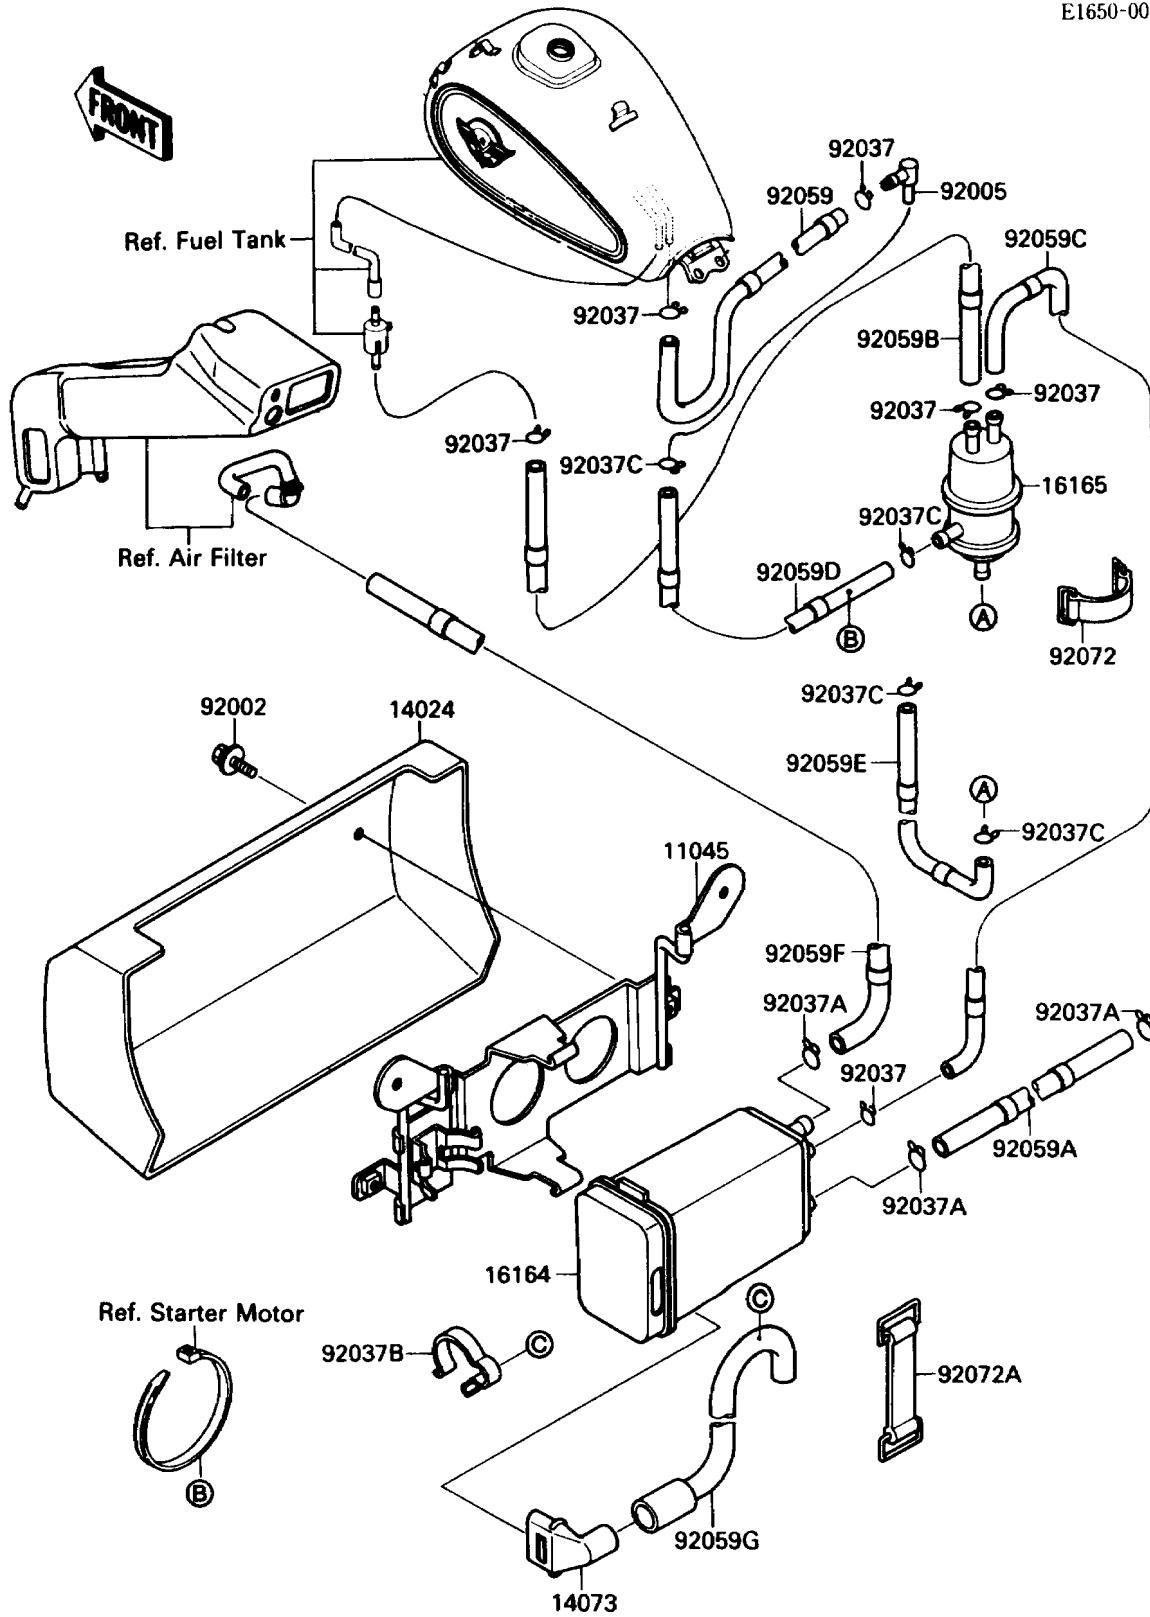

1987 Vulcan 88

PARTS DIAGRAM

Canister

E1650-0026

1987 Vulcan 88

PARTS LIST

Canister

ITEM NAME

PART NUMBER

QUANTITY
