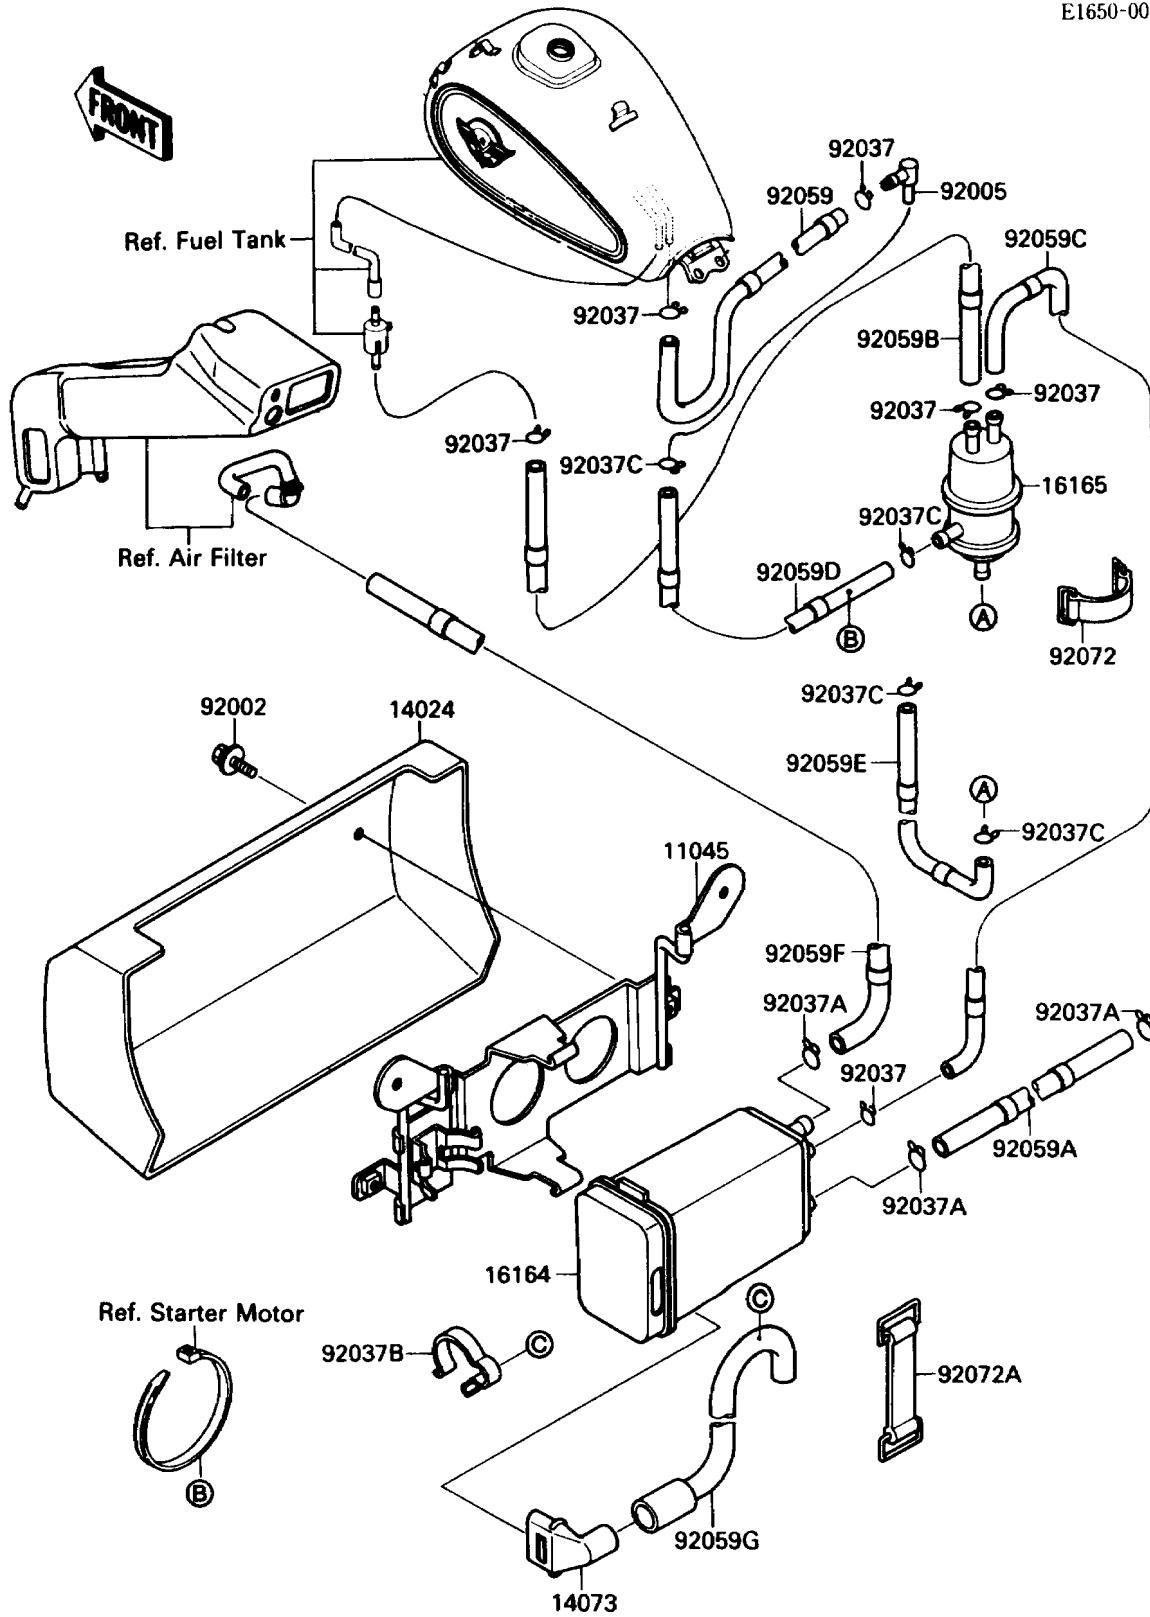

1989 Vulcan 88

PARTS DIAGRAM

Canister

E1650-0026

1989 Vulcan 88

PARTS LIST

Canister

ITEM NAME

PART NUMBER

QUANTITY
