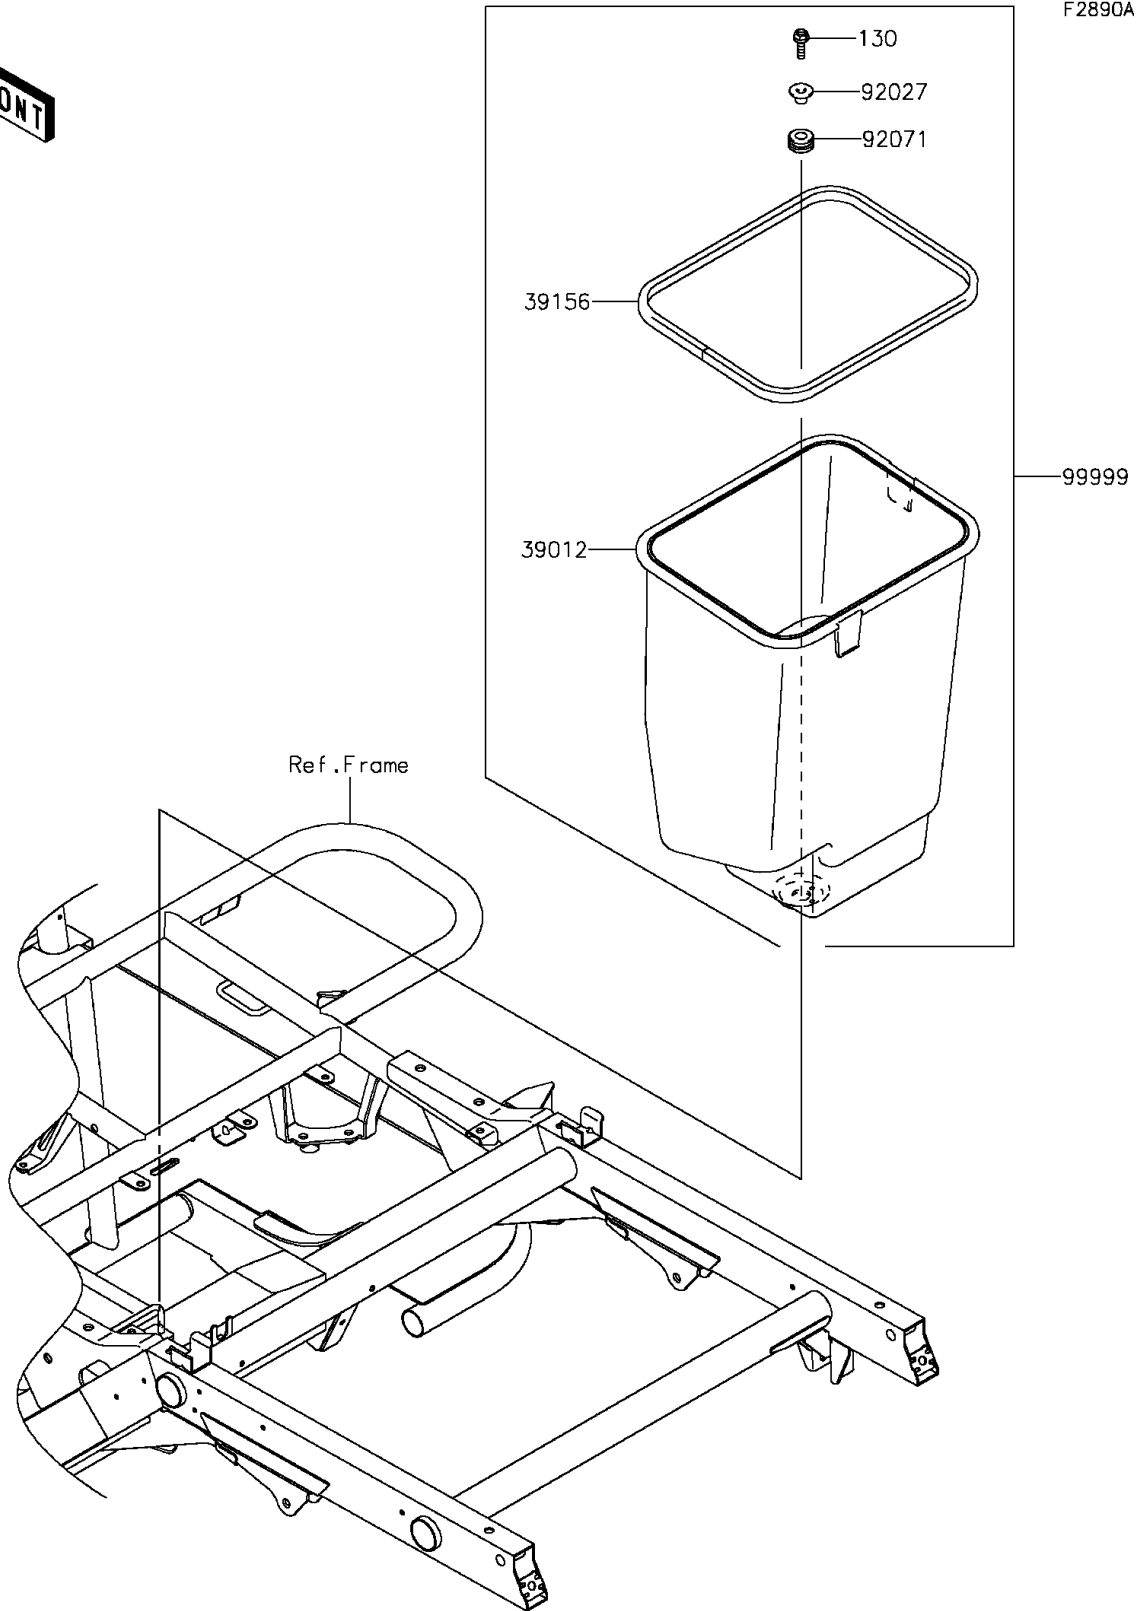

2016 MULE™ 610 4x4 XC SE

PARTS DIAGRAM

Optional Parts(Frame)

2016 MULE™ 610 4x4 XC SE

PARTS LIST

Optional Parts(Frame)

ITEM NAME

PART NUMBER

QUANTITY
