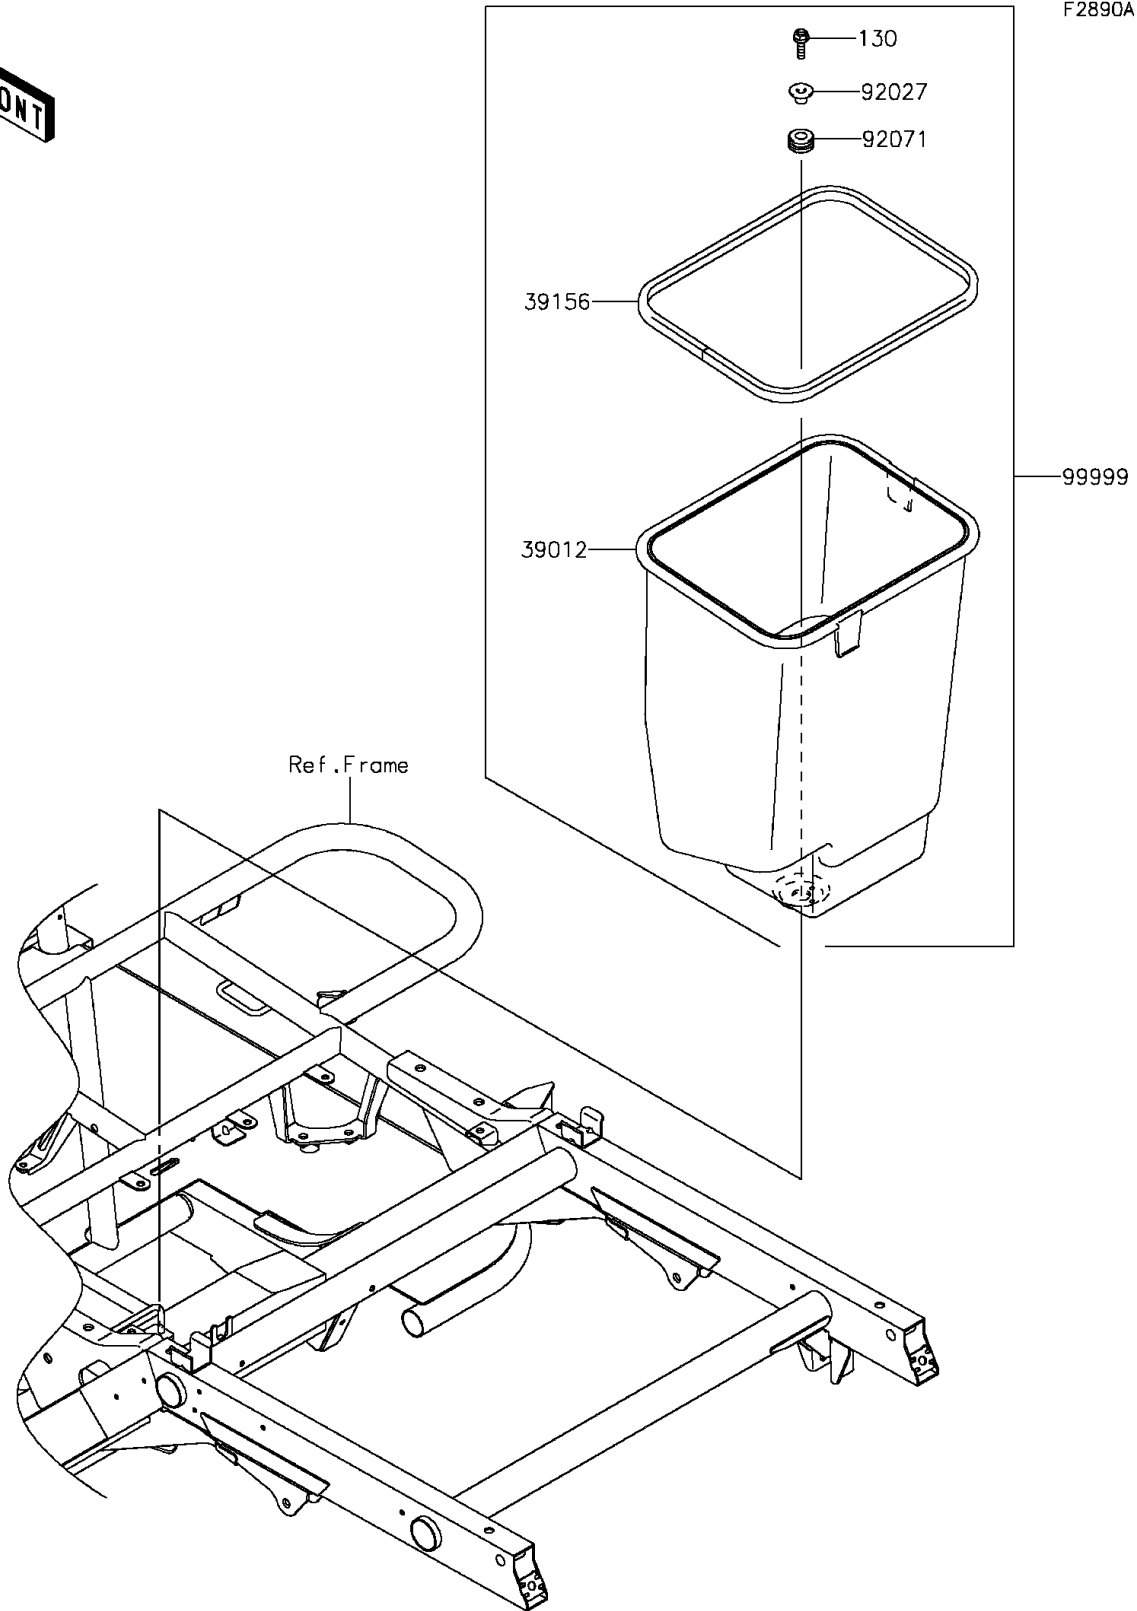

2015 MULE™ 610 4x4 XC SE

PARTS DIAGRAM

Optional Parts(Frame)

2015 MULE™ 610 4x4 XC SE

PARTS LIST

Optional Parts(Frame)

ITEM NAME	PART NUMBER	QUANTITY
CASE-STORAGE (Ref # 39012)	39012-0006	1
PAD,STORAGE CASE (Ref # 39156)	39156-0052	1
COLLAR (Ref # 92027)	92027-1767	1
GROMMET (Ref # 92071)	92071-1010	1
KIT.,STORAGE BOX (Ref # 99999)	99999-0054	1
BOLT-FLANGED,6X20 (Ref # 130)	130BB0620	1