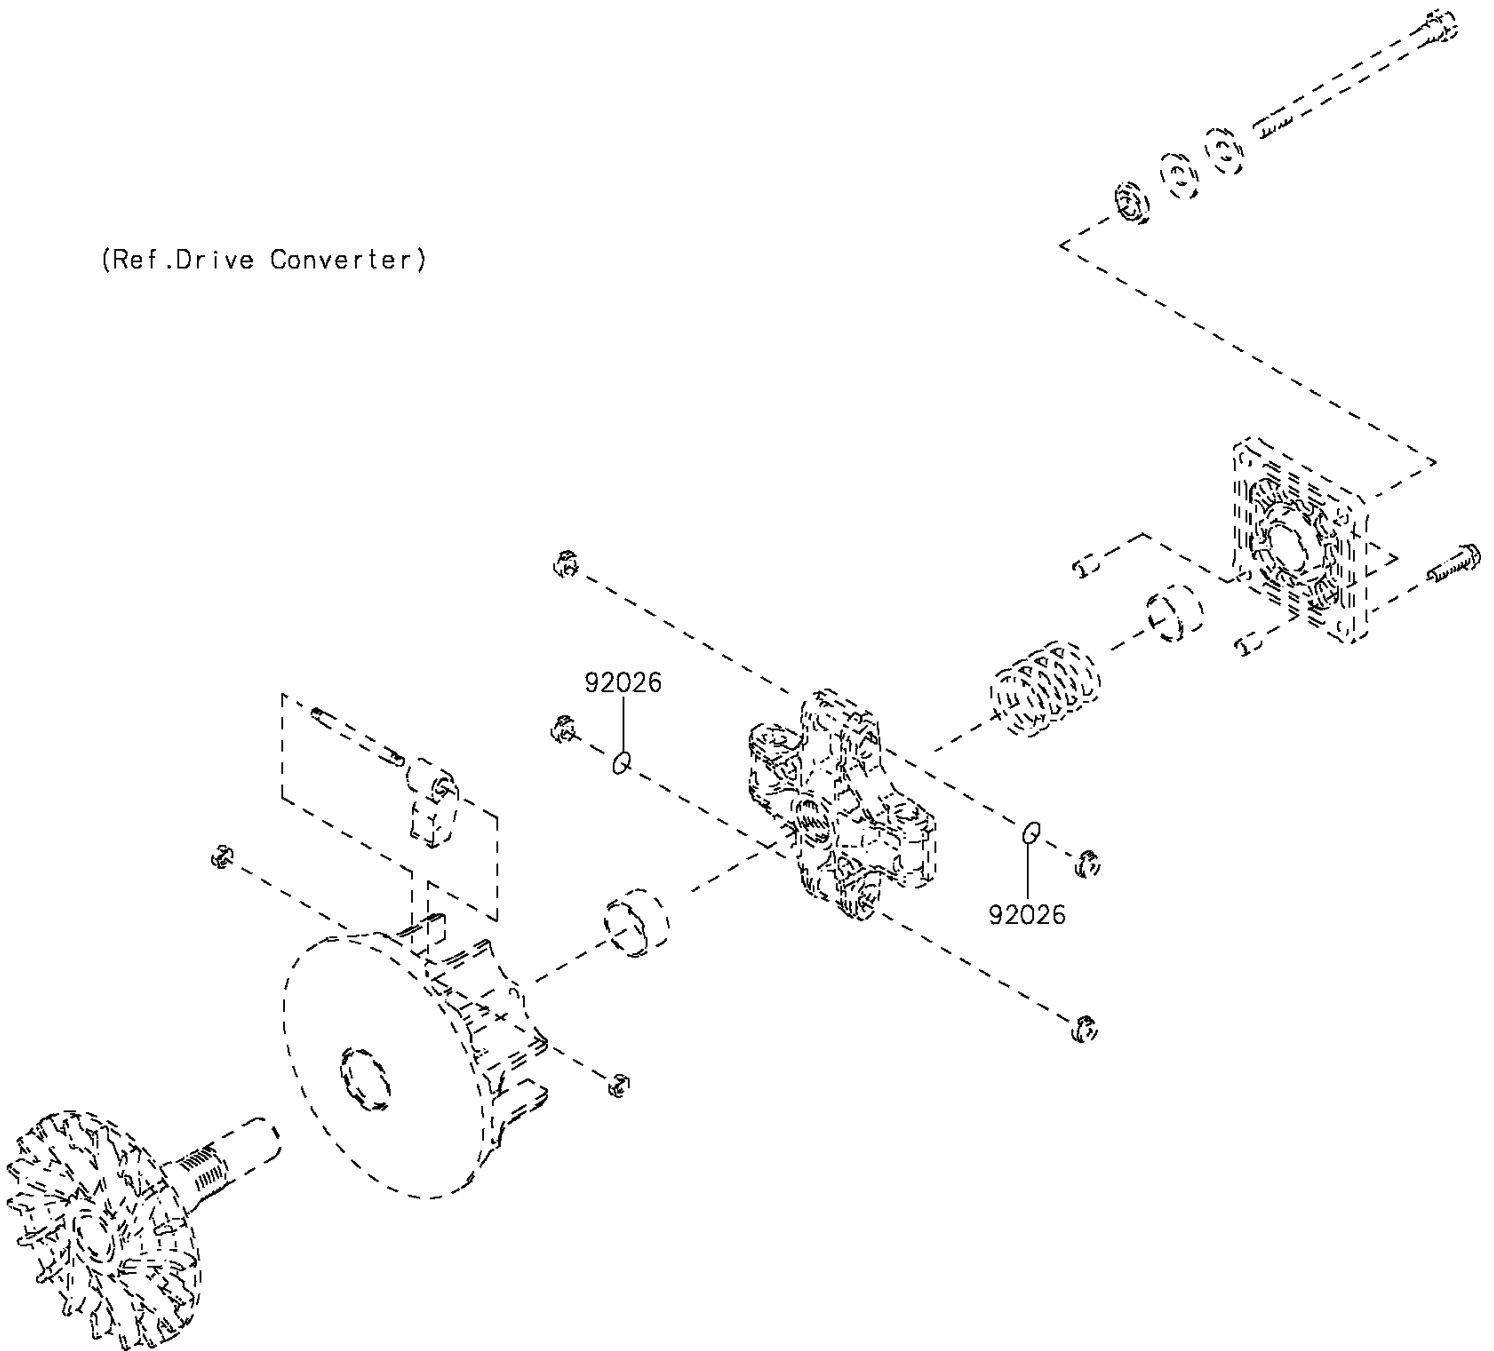

2016 MULE™ 610 4x4 XC SE

PARTS DIAGRAM

Optional Parts(Engine)

F2890

(Ref. Drive Converter)

2016 MULE™ 610 4x4 XC SE

PARTS LIST

Optional Parts(Engine)

ITEM NAME

PART NUMBER

QUANTITY
