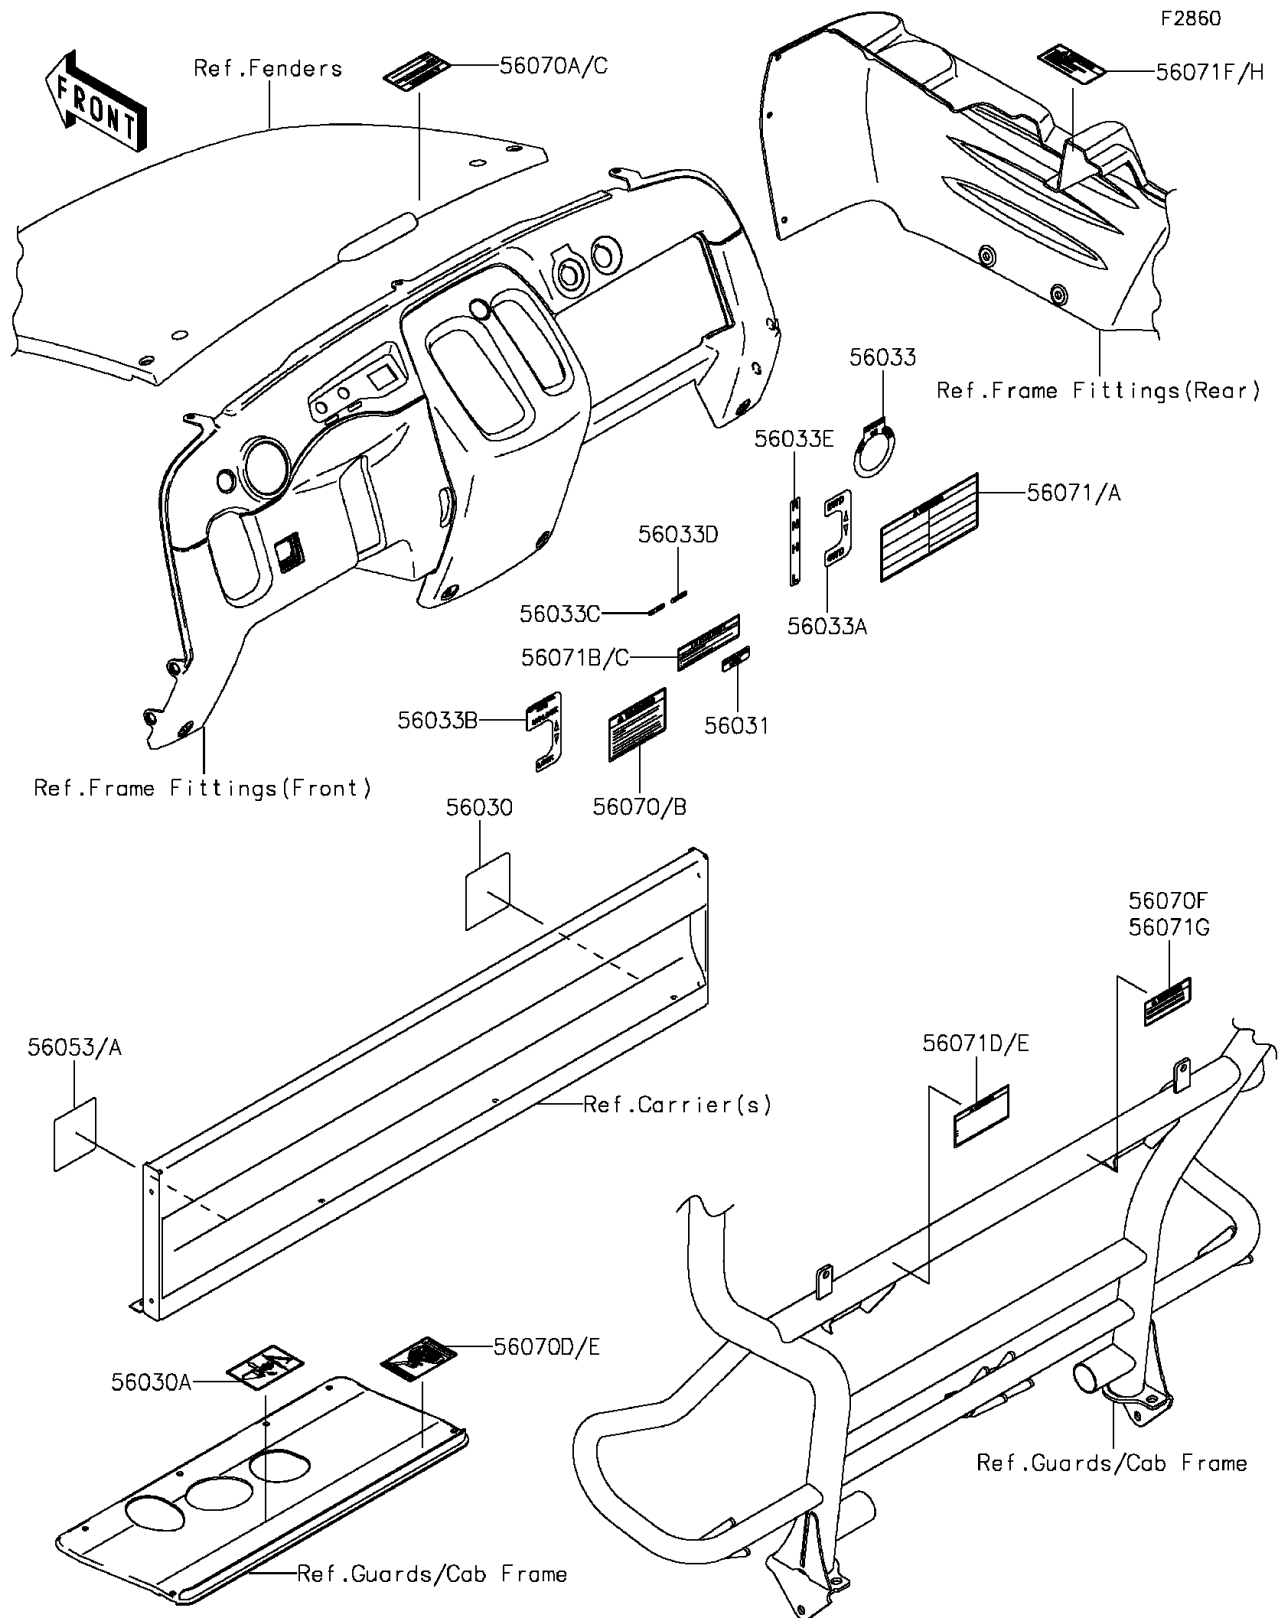

2016 MULE™ 610 4x4 XC SE

PARTS DIAGRAM

Labels

2016 MULE™ 610 4x4 XC SE

PARTS LIST

Labels

ITEM NAME

PART NUMBER

QUANTITY
