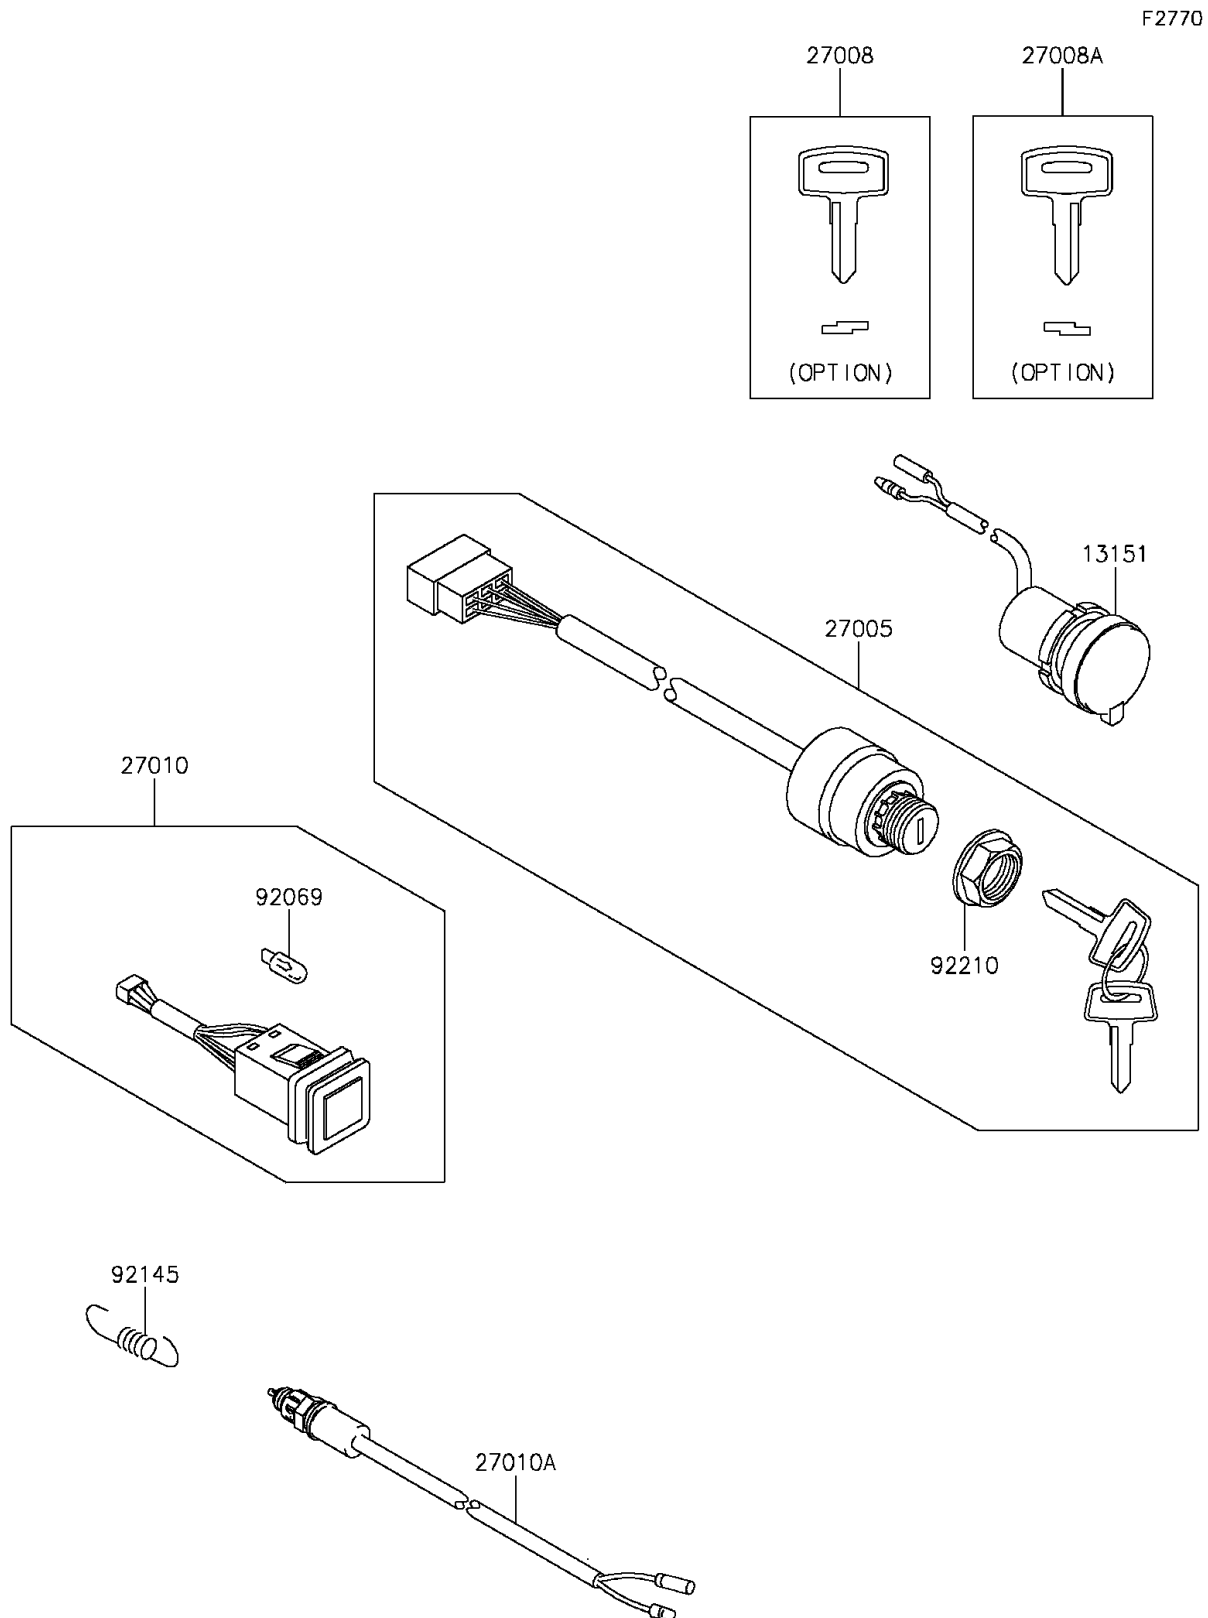

2016 MULE™ 610 4x4 XC SE

PARTS DIAGRAM

Ignition Switch

2016 MULE™ 610 4x4 XC SE

PARTS LIST

Ignition Switch

ITEM NAME

PART NUMBER

QUANTITY
